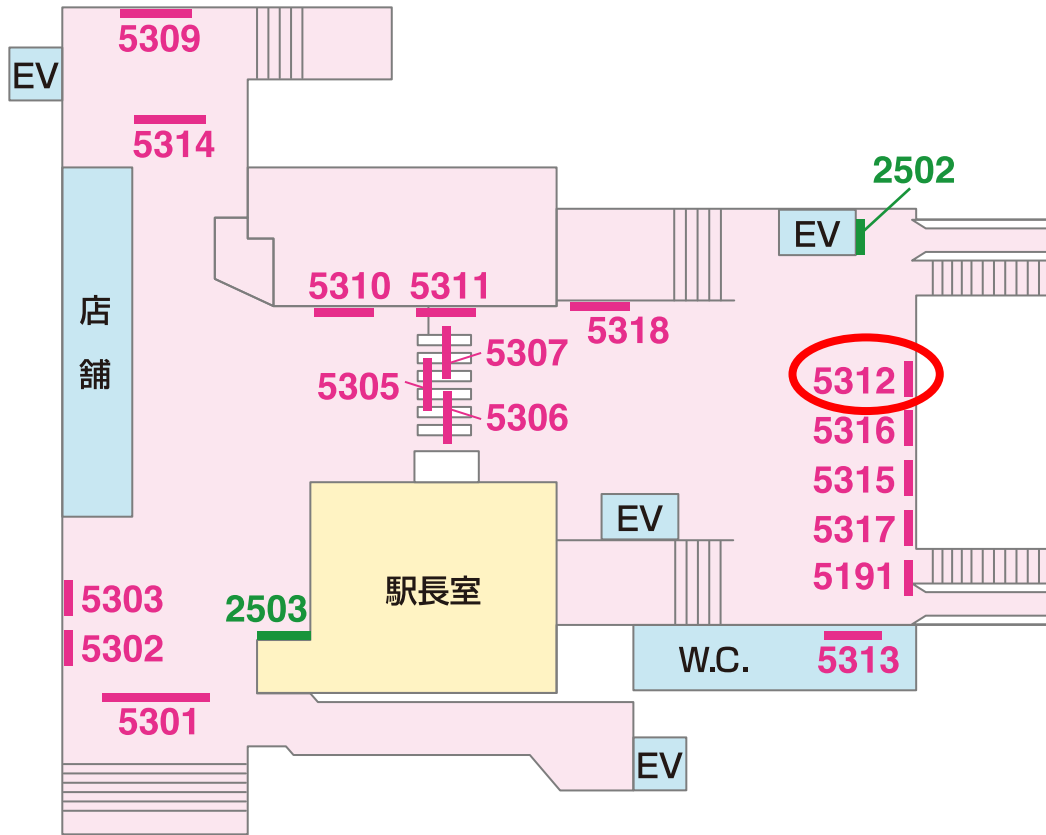

看板 — Signboard

駅だて ×37 駅でん ×17 額式 ×2

駅ビル入口
海側出口

1201 1203 1205 1207 1209
1202 1204 1206 1208

山側

1210 1212 1214 1216
1211 1213 1215 1217

佐倉 →

← ユーカリが丘

1101 1103 1105 1107 1109 1111 1113
1102 1104 1106 1108 1110 1112

海側

1114 1116 1118 1120
1115 1117 1119