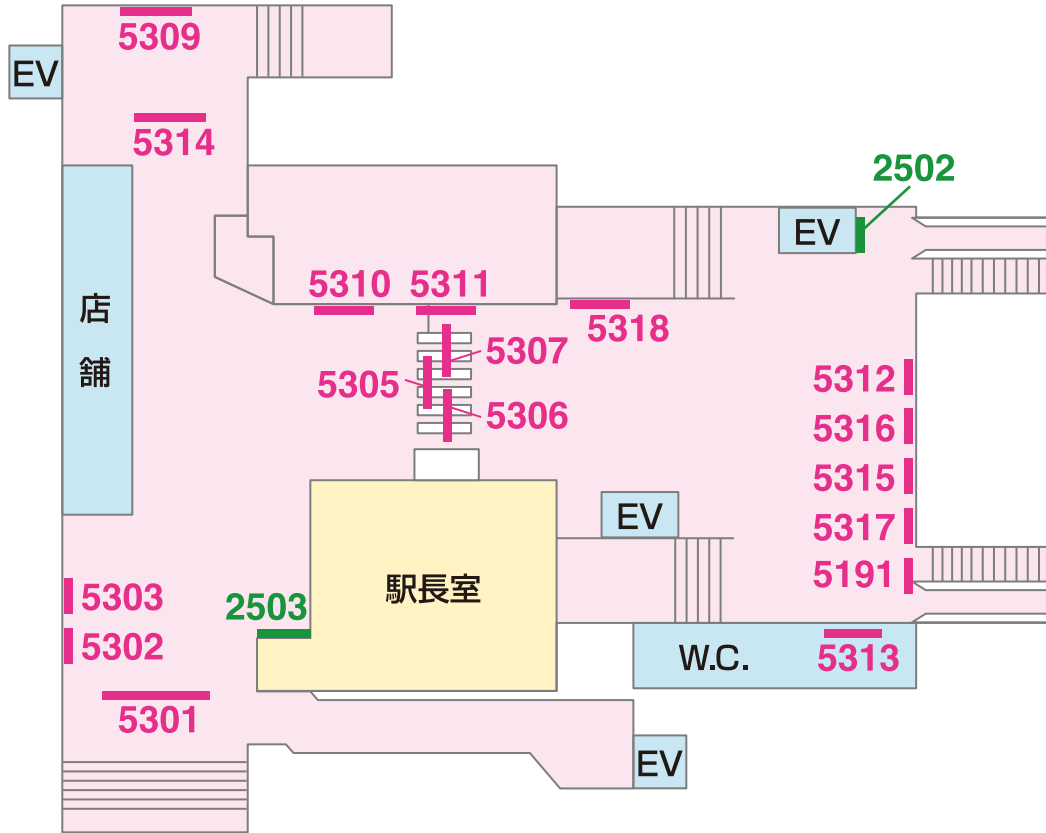

看板 — Signboard

駅だて ×37 駅でん ×17 額式 ×2

駅ビル入口
海側出口

1201 1203 1205 1207 1209
1202 1204 1206 1208

山側

1210 1212 1214 1216
1211 1213 1215 1217

佐倉 →

← ユーカリが丘

1101 1103 1105 1107 1109 1111 1113
1102 1104 1106 1108 1110 1112

海側

1114 1116 1118 1120
1115 1117 1119