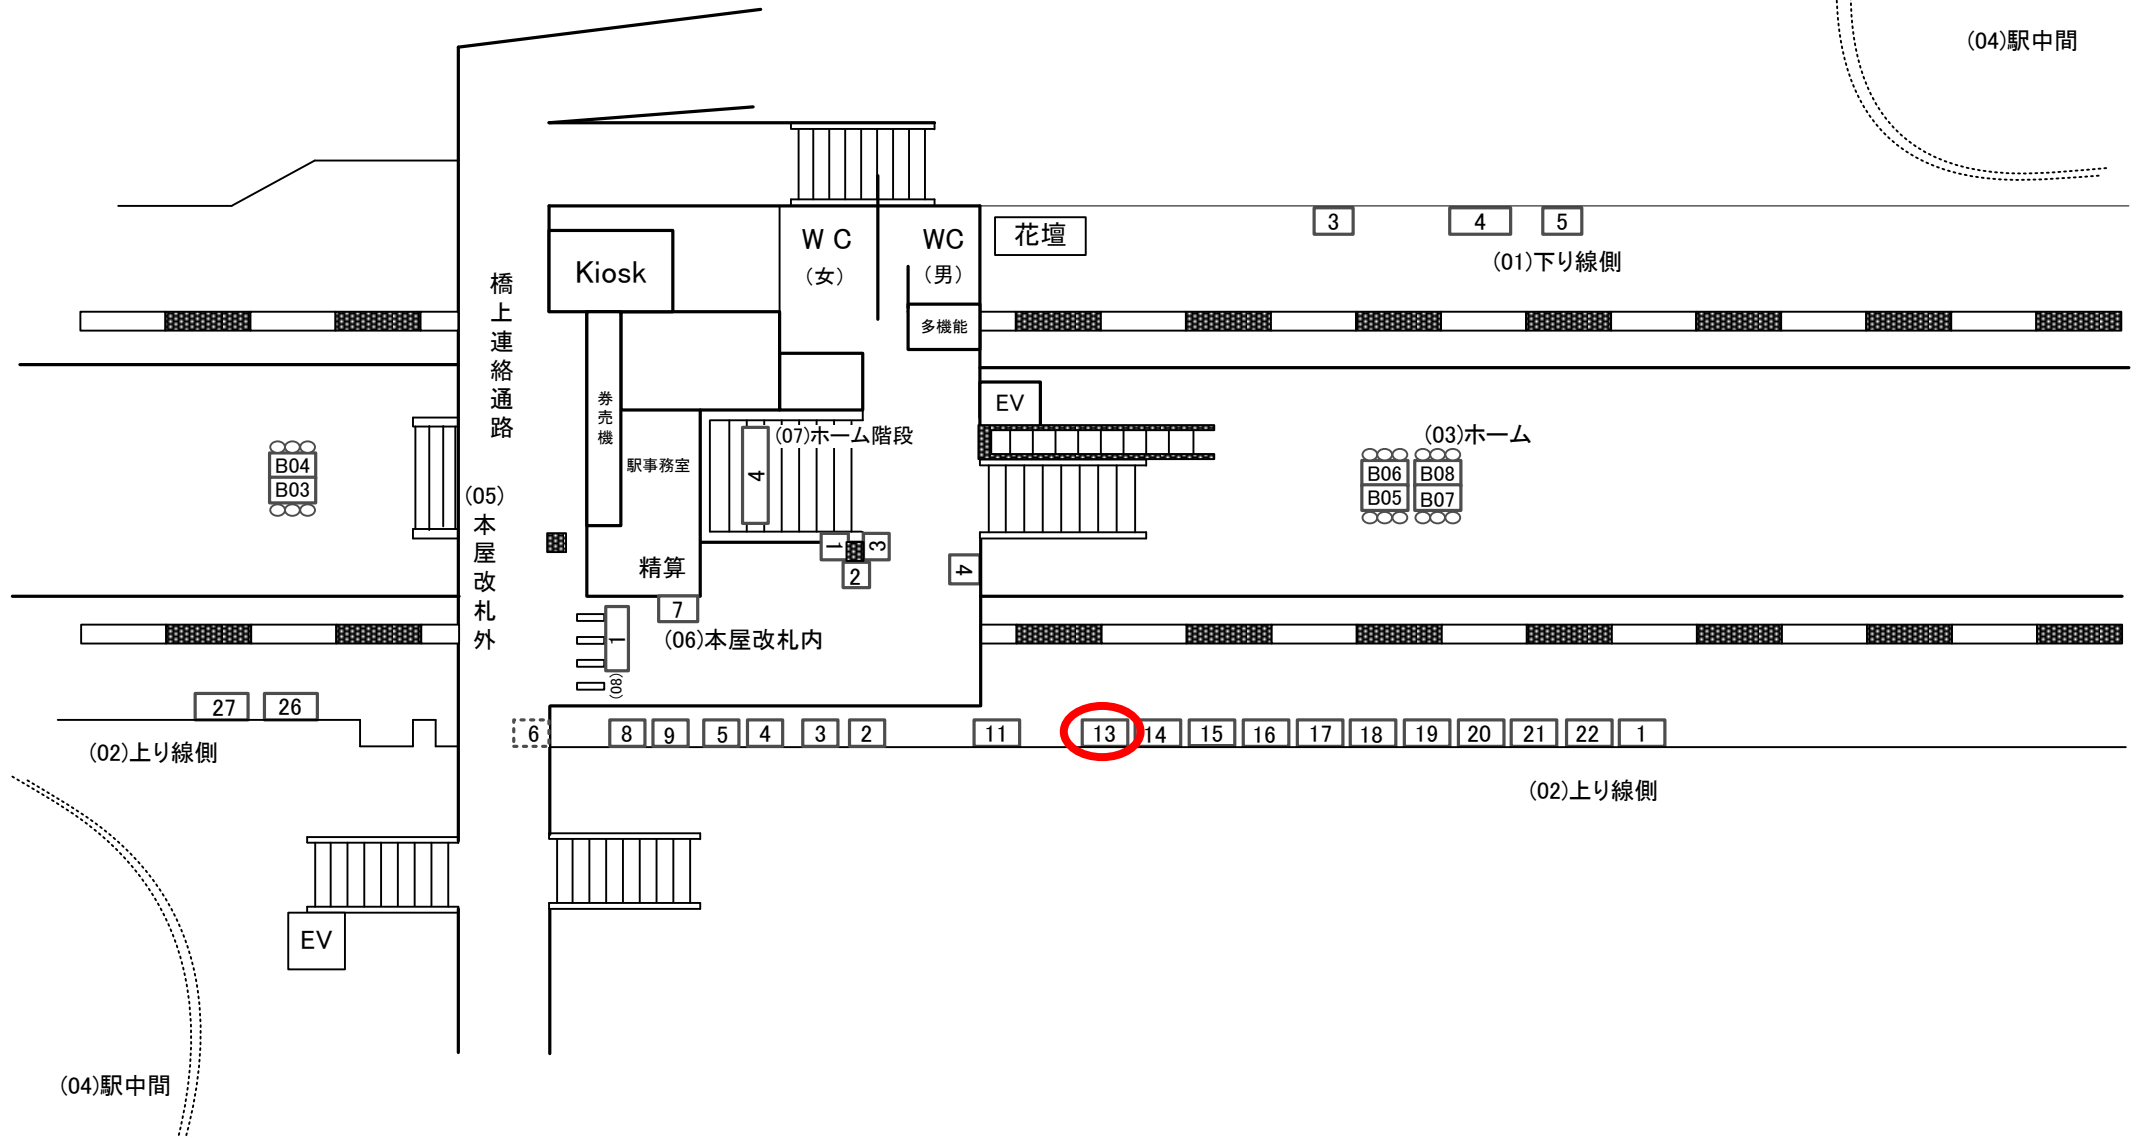

# 鎌取

0652

01 下り線側 02 上り線側 03 ホーム 04 駅中間 05 本屋改札外  
06 本屋改札内 07 ホーム階段 08 自動改札上

2021/02/01  
11:17:30

← 千葉

安房鴨川 →

13