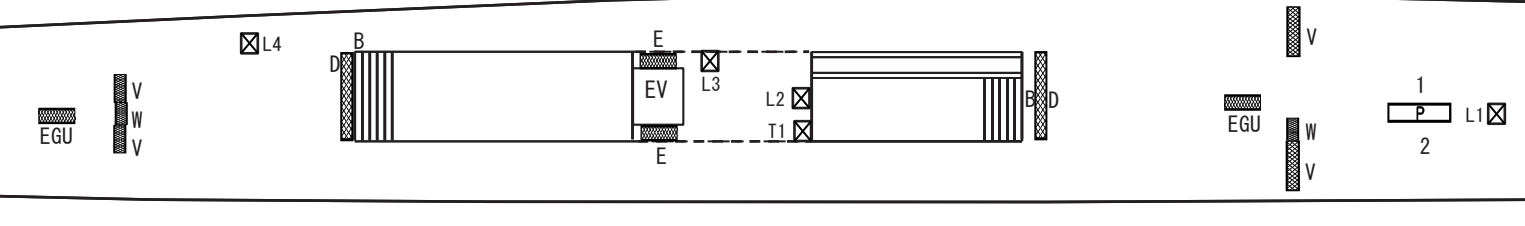

松戸(上り) →

← 京成津田沼(下り)

- 駅だてボード
- 特殊駅だてボード
- 駅でんボード
- 駅かくボード
- 特殊駅かくボード
- ベンチボード
- ポスターボード
- 業務用
- 持込媒体 (A/F/G/H/L/T/Y/Z)
- 有料ラック
- 電鉄ラック

A	アクセスボード	B	番線案内	D	出口案内	E	駅名ボード	F	駅付近案内	G	時刻表	H	日付表示	L	リ・ハンド	N	乗り場案内	T	担架	U	路線案内	V	発車案内	W	時計	X	業務用ボード	Y	伝言ボード	Z	その他
---	---------	---	------	---	------	---	-------	---	-------	---	-----	---	------	---	-------	---	-------	---	----	---	------	---	------	---	----	---	--------	---	-------	---	-----