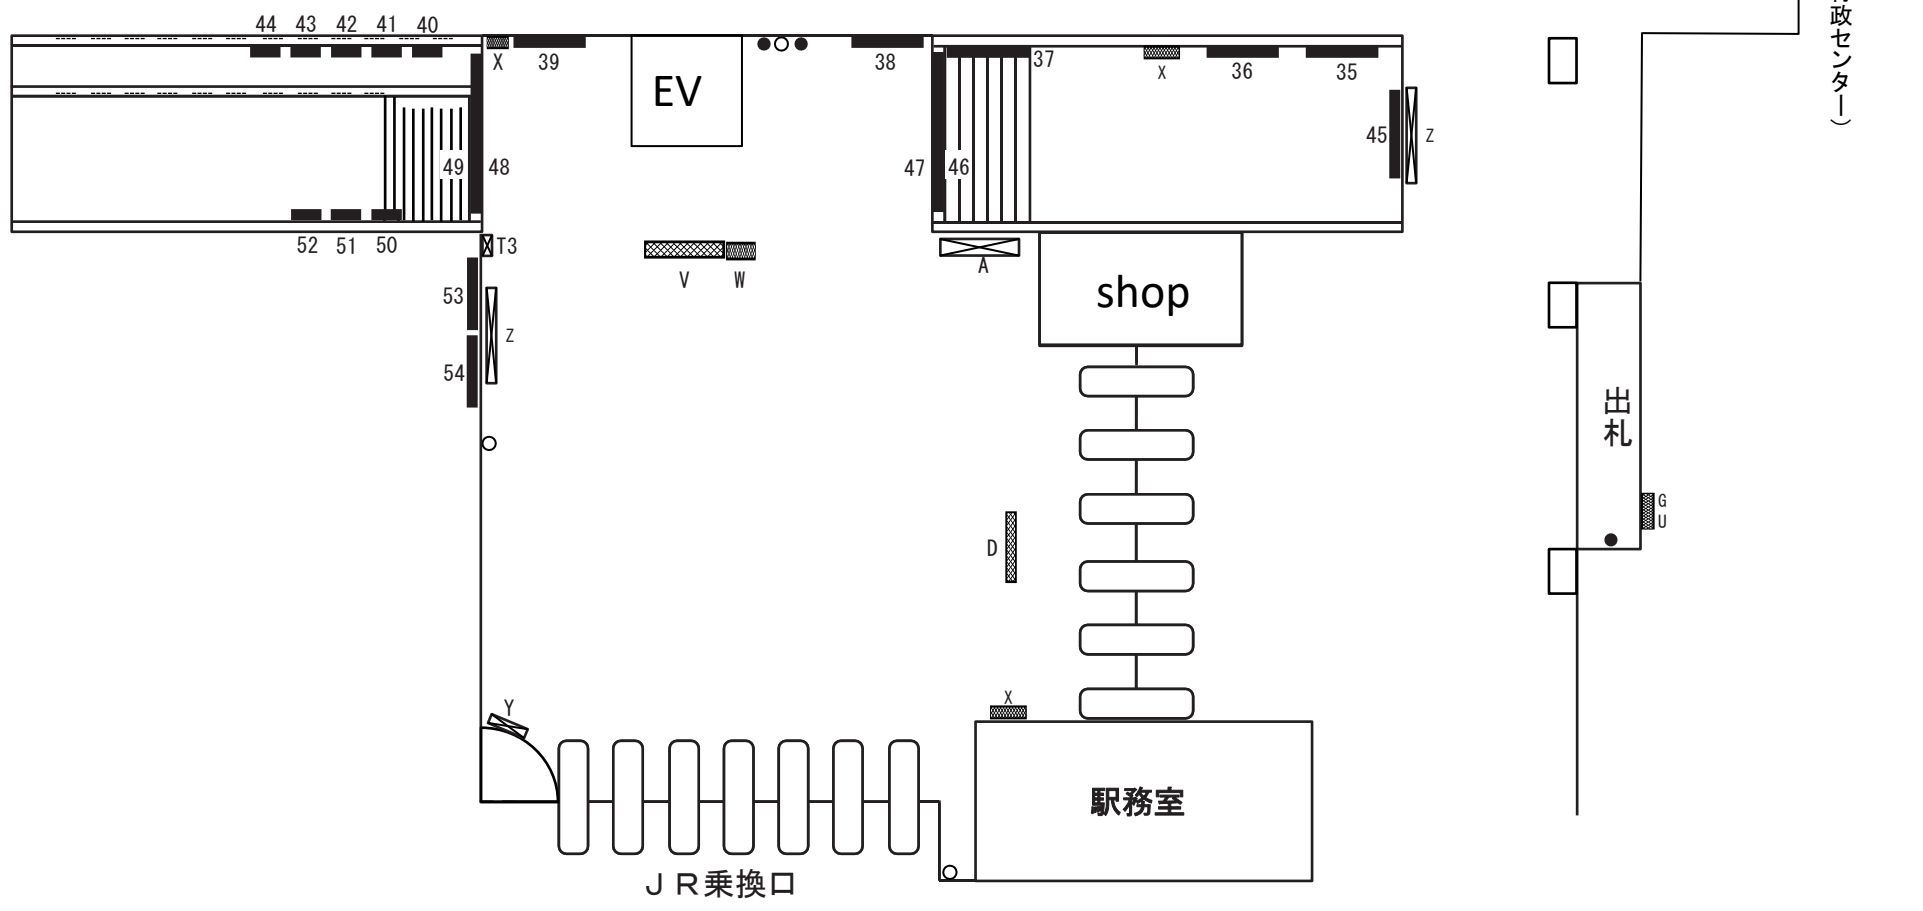

【駅コンコース】

← 京成津田沼(下り)

【駅ホーム】

A	アクセスボード	B	番線案内	D	出口案内	E	駅名ボード	F	駅付近案内	G	時刻表	H	日付表示	L	リ・ハンド	N	乗り場案内	T	担架	U	路線案内	V	発車案内	W	時計	X	業務用ボード	Y	伝言ボード	Z	その他
---	---------	---	------	---	------	---	-------	---	-------	---	-----	---	------	---	-------	---	-------	---	----	---	------	---	------	---	----	---	--------	---	-------	---	-----