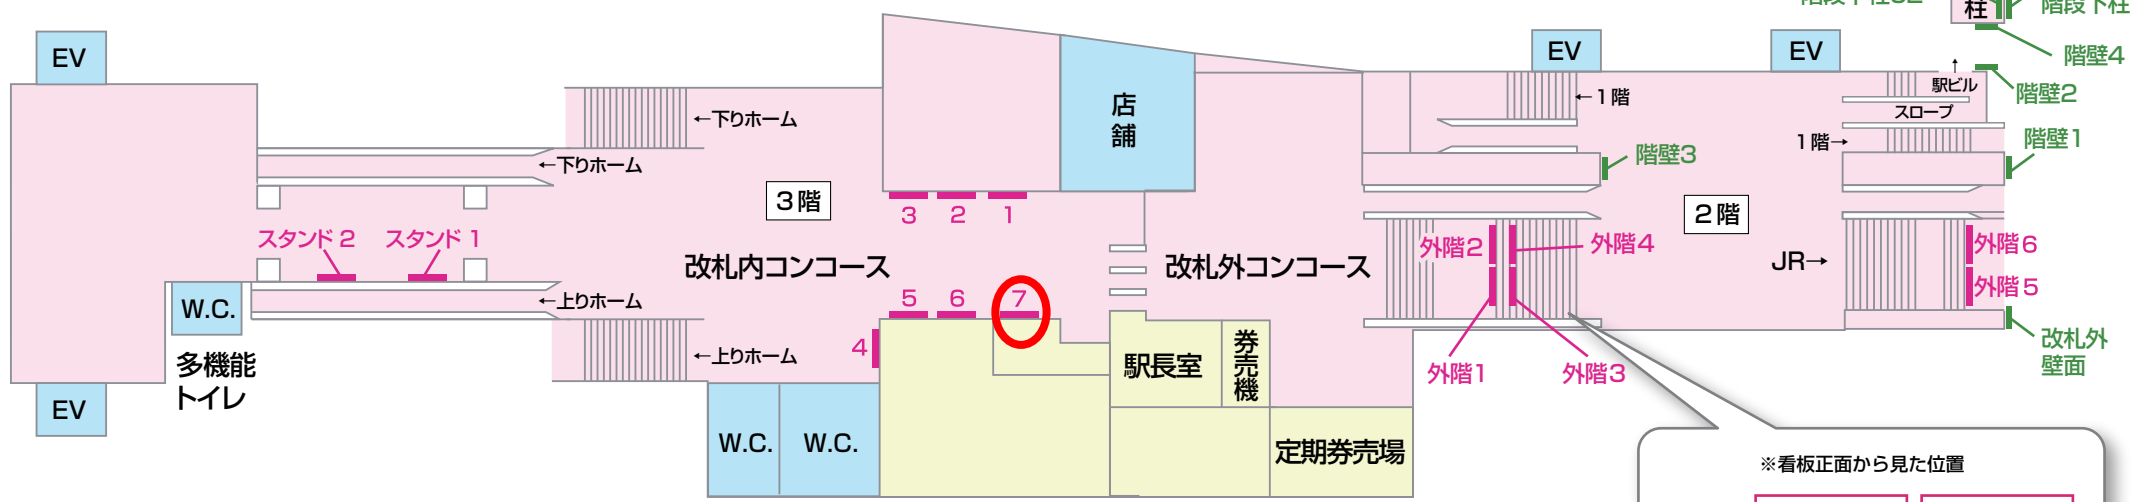

駅でん ×15
額式 ×11

※看板正面から見た位置

(上段)	外階4	外階3
(下段)	外階2	外階1

山側

←秋山

海側