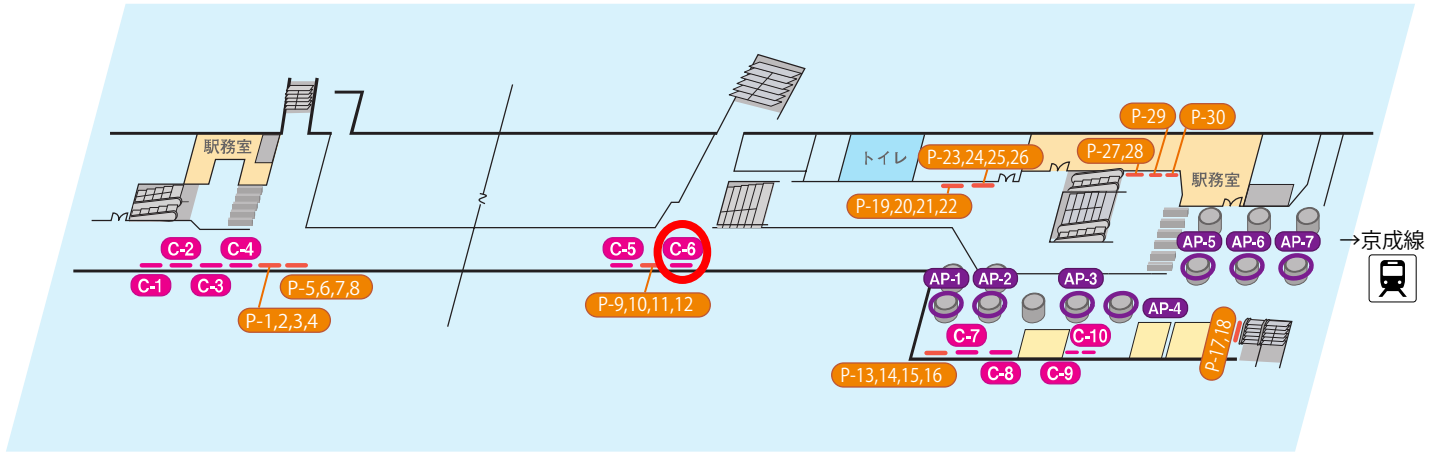

東葉勝田台

特級駅

駅構内

ホーム

規格

※サイズ詳細・料金等については、広告取扱指定代理店まで直接お問い合わせください。

駅構内

C / 通路看板、P / ポスターボード、AP / アドピラー

ホーム

A / 下りホーム電飾看板、B / 上りホーム電飾看板、H / スポット空調機額式看板

種類	規格 (H×W) 単位=mm
C- 1~11	1,230×1,780
P- 1~34	[B0] 1,030×1,456 ¥48,000/週
	[B1] 1,030× 728 ¥24,000/週
	[B2] 728× 515 ¥12,000/週
A- 1~10	1,230×1,780
B- 1~10	1,230×1,780
H- 1~12	1,040×740
AP- 1~ 7	3,000×2,700