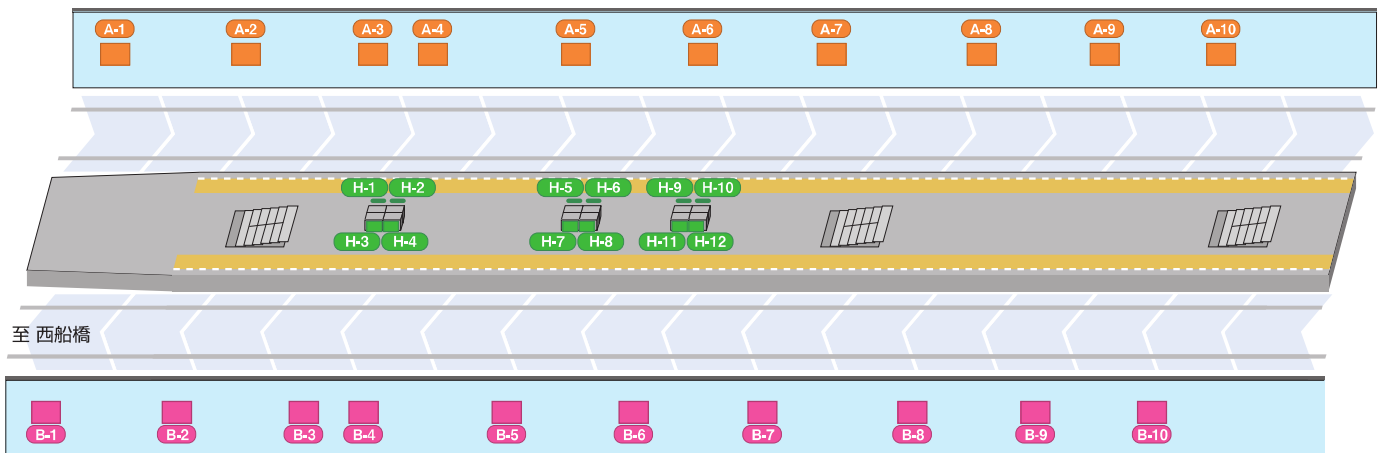

東葉勝田台

特級駅

駅構内

ホーム

規格

※サイズ詳細・料金等については、広告取扱指定代理店まで直接お問い合わせください。

駅構内

C / 通路看板、P / ポスターボード、AP / アドピラー

ホーム

A / 下りホーム電飾看板、B / 上りホーム電飾看板、H / スポット空調機額式看板

種類	規格 (H×W) 単位=mm
C- 1~11	1,230×1,780
P- 1~34	[B0] 1,030×1,456 ¥48,000/週
	[B1] 1,030× 728 ¥24,000/週
	[B2] 728× 515 ¥12,000/週
A- 1~10	1,230×1,780
B- 1~10	1,230×1,780
H- 1~12	1,040×740
AP- 1~ 7	3,000×2,700