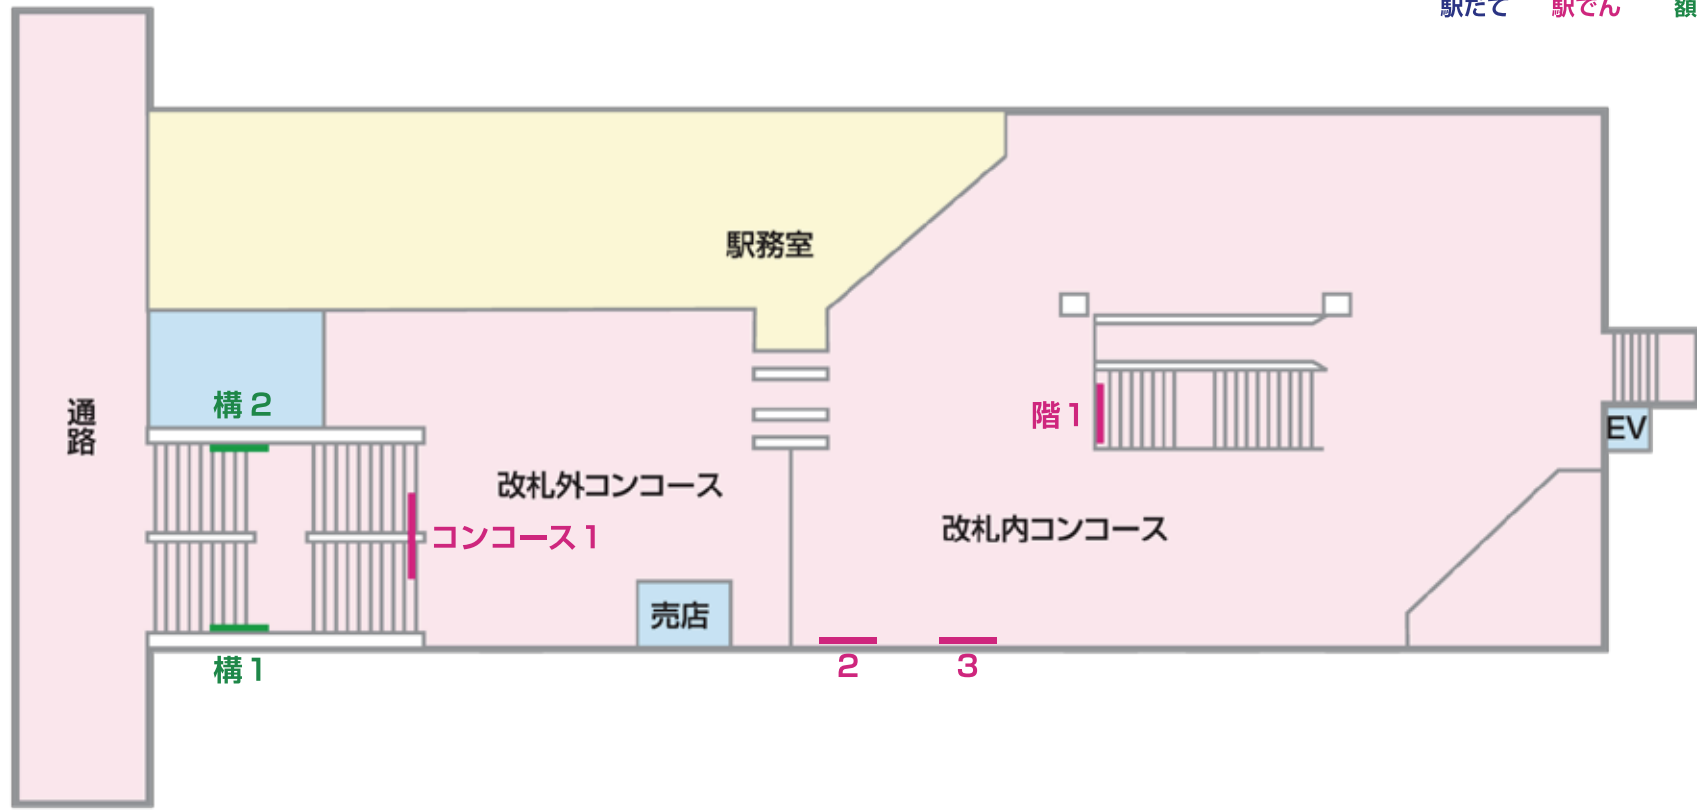

# 看板 — Signboard

1級 北総鉄道 HS10 白井

■ 駅だて   
 ■ 駅でん   
 ■ 額式   
 ■ ガラス額   
 ■ 大型ボード

←西白井

小室→