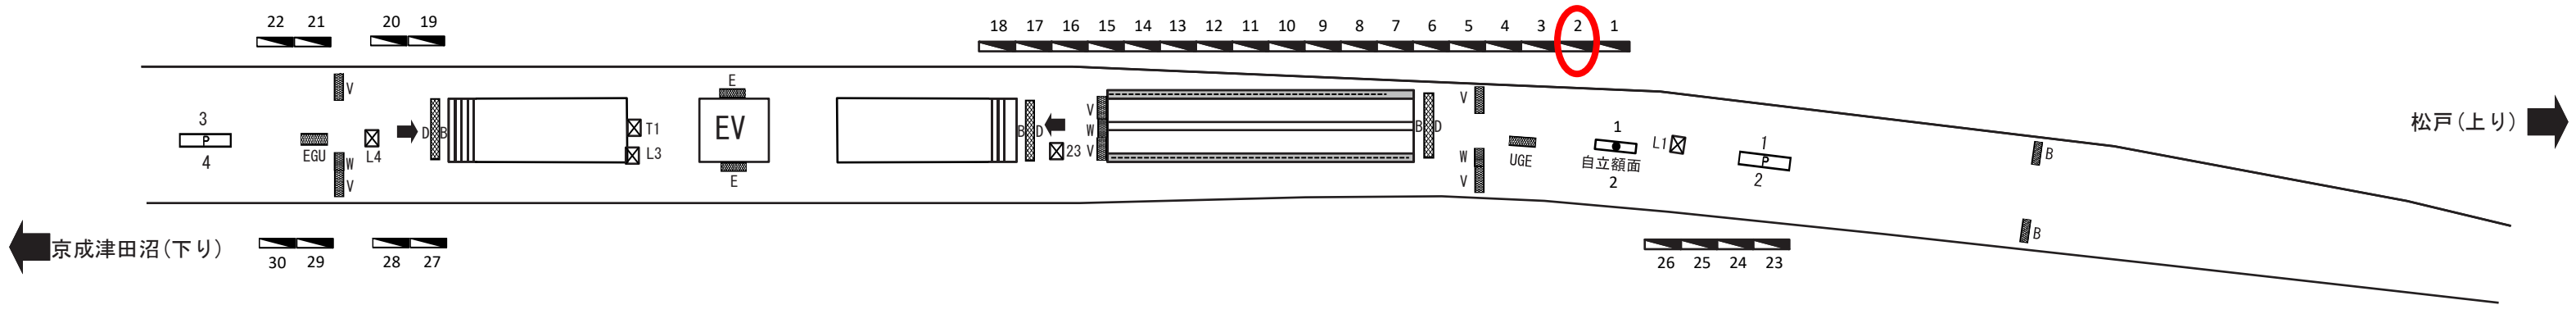

SL05 八柱

- 駅だてボード
- 特殊駅だてボード
- 駅でんボード
- 駅かくボード
- 特殊駅かくボード
- ベンチボード
- ポスターボード
- 業務用
- 持込媒体 (A/F/G/H/L/T/Y/Z)
- 有料ラック
- 電鉄ラック

A	B	C	D	E	F	G	H	I	J	K	L	M	N	O	P	Q	R	S	T	U	V	W	X	Y	Z
アクセスボード	番線案内		出口案内	駅名ボード	駅付近案内	時刻表	日付表示	リ・ハンド	乗り場案内	担架	路線案内	発車案内	時計	業務用ボード	伝言ボード	その他									

線区 新京成線 駅名 八柱 SL05 住所 千葉県松戸市日暮1丁目1番地の16 乗降人員 45,631