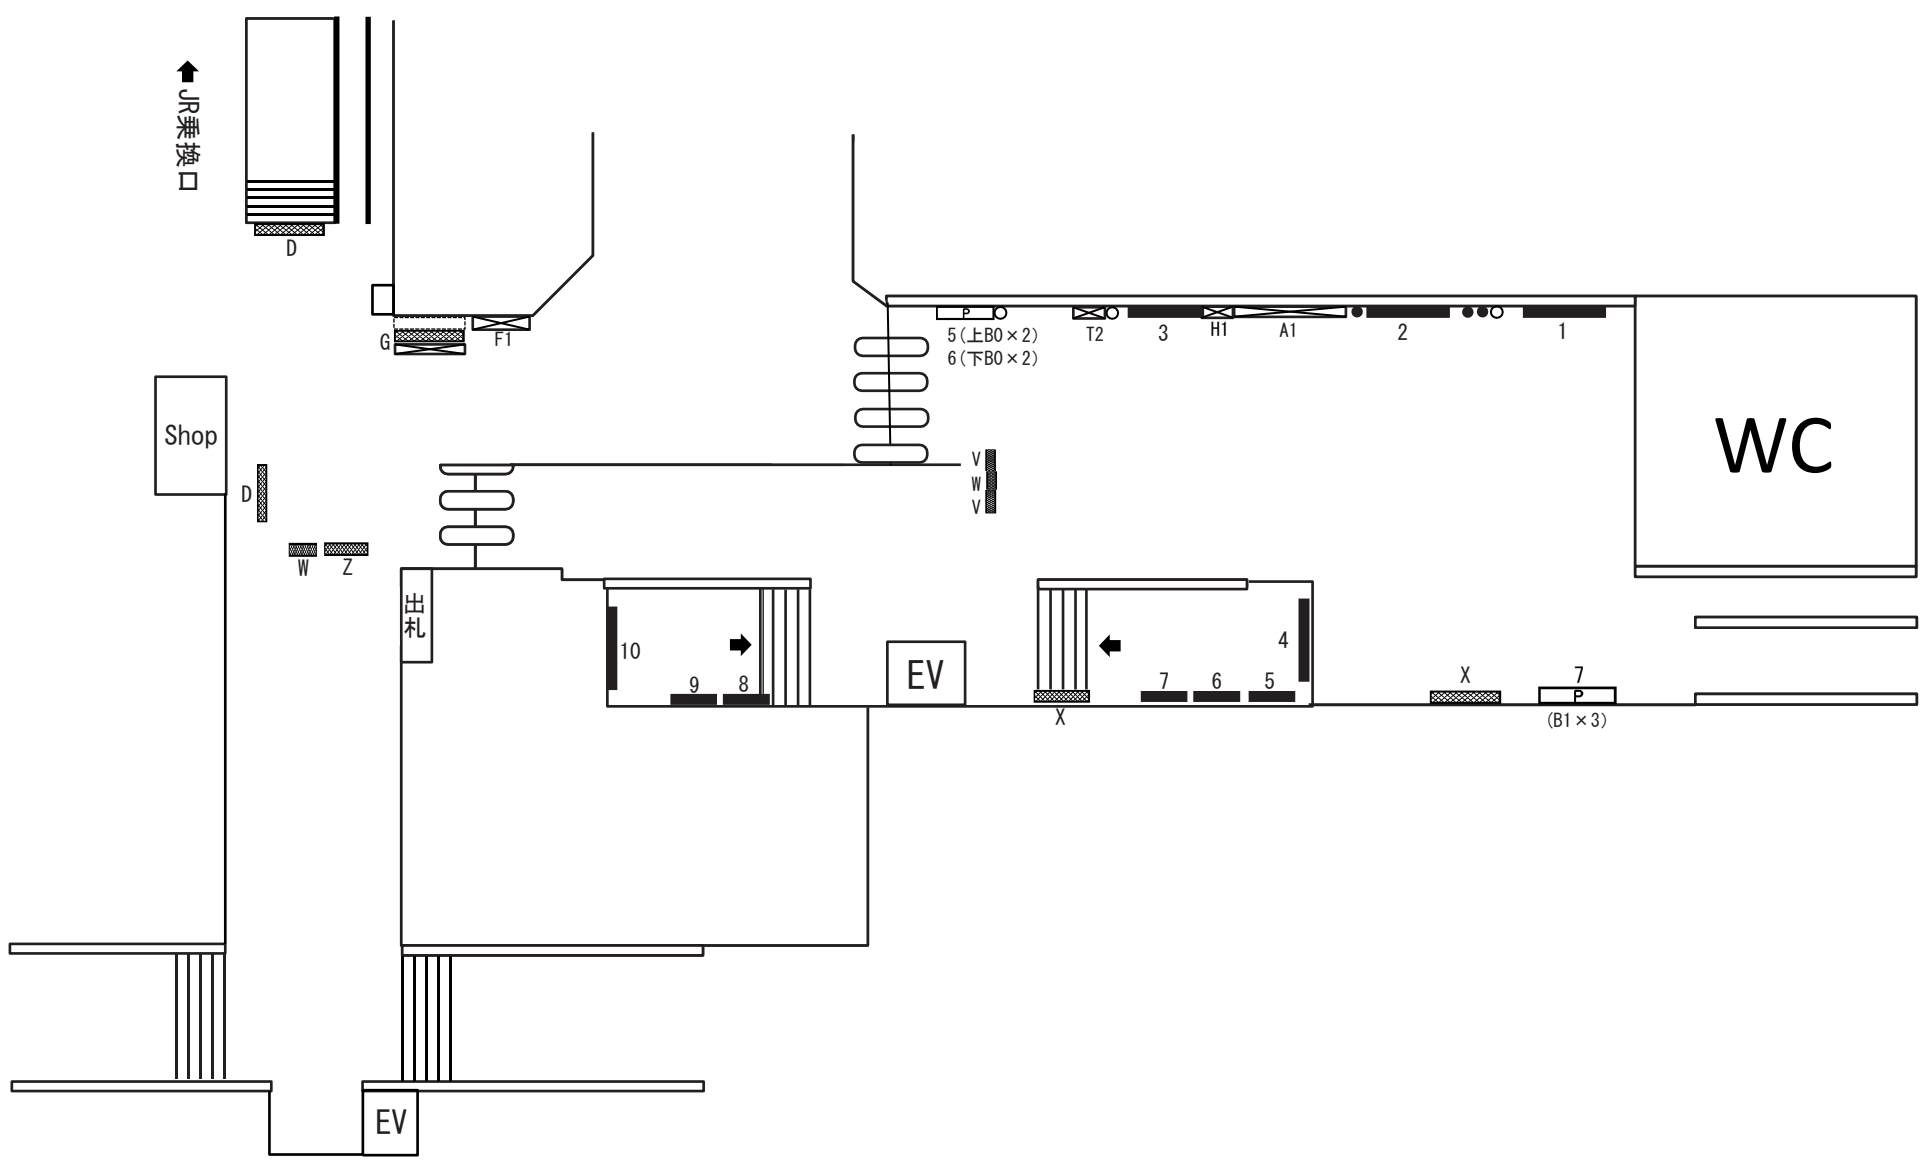

SL05 八柱

- 駅だてボード
- 特殊駅だてボード
- 駅でんボード
- 駅かくボード
- 特殊駅かくボード
- ベンチボード
- ポスターボード
- 業務用
- 持込媒体 (A/F/G/H/L/T/Y/Z)
- 有料ラック
- 電鉄ラック

A	B	C	D	E	F	G	H	I	J	K	L	M	N	O	P	Q	R	S	T	U	V	W	X	Y	Z
アクセスボード	番線案内		出口案内	駅名ボード	駅付近案内	時刻表	日付表示	リ・ハンド	乗り場案内	担架	路線案内	発車案内	時計	業務用ボード	伝言ボード	その他									

線区 新京成線 駅名 八柱 SL05 住所 千葉県松戸市日暮1丁目1番地の16 乗降人員 45,631