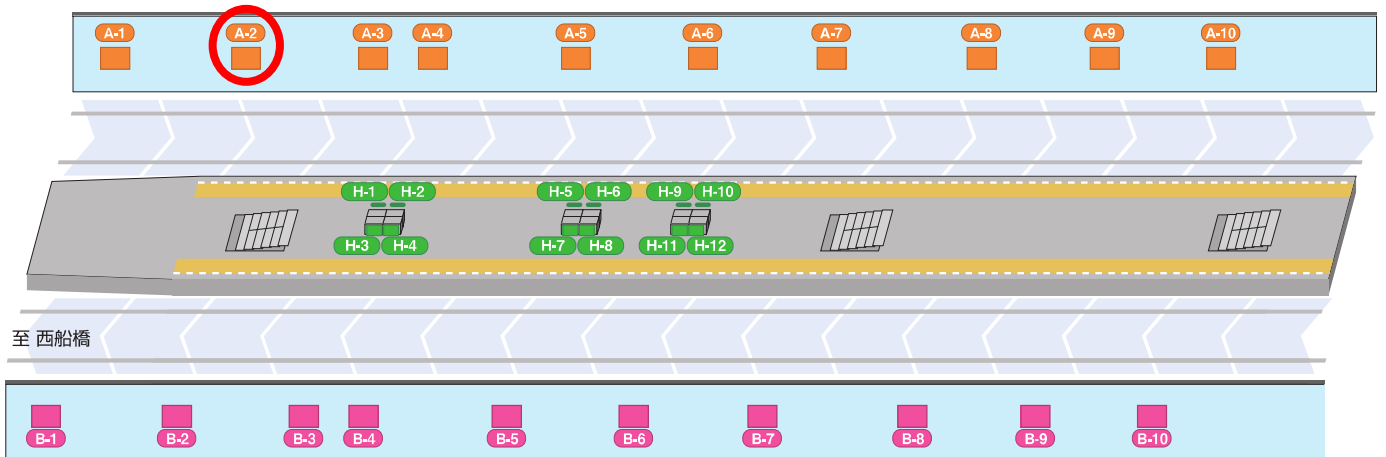

東葉勝田台

特級駅

駅構内

ホーム

規格

※サイズ詳細・料金等については、広告取扱指定代理店まで直接お問い合わせください。

駅構内

C / 通路看板、P / ポスターボード、AP / アドピラー

ホーム

A / 下りホーム電飾看板、B / 上りホーム電飾看板、H / スポット空調機額式看板

種類	規格 (H×W) 単位=mm
C- 1~11	1,230×1,780
P- 1~34	[B0] 1,030×1,456 ¥48,000/週
	[B1] 1,030× 728 ¥24,000/週
	[B2] 728× 515 ¥12,000/週
A- 1~10	1,230×1,780
B- 1~10	1,230×1,780
H- 1~12	1,040×740
AP- 1~ 7	3,000×2,700