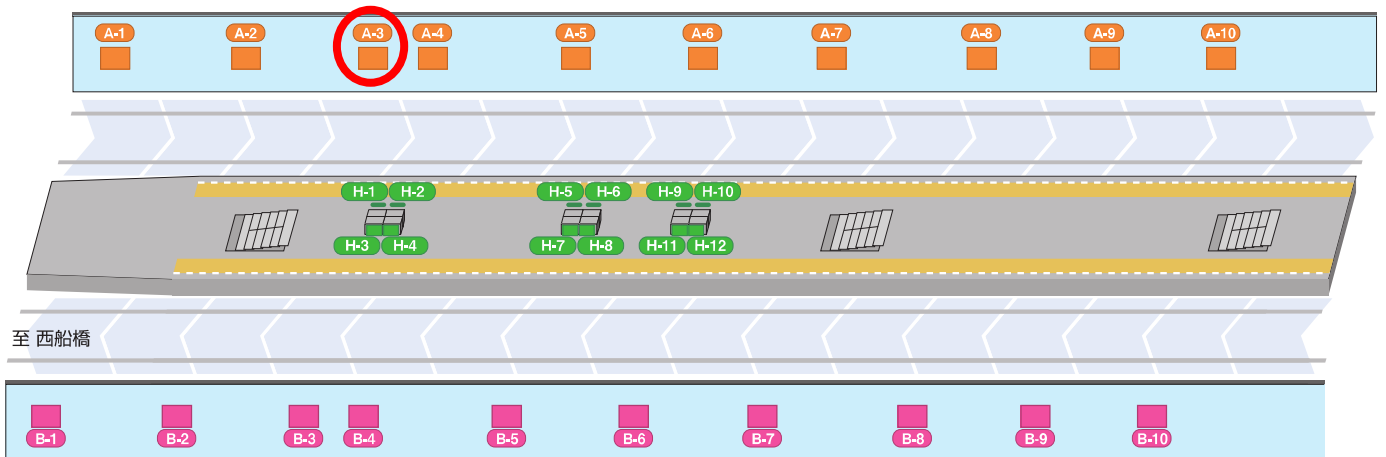

東葉勝田台

特級駅

駅構内

ホーム

規格

※サイズ詳細・料金等については、広告取扱指定代理店まで直接お問い合わせください。

駅構内

C / 通路看板、P / ポスターボード、AP / アドビラー

ホーム

A / 下りホーム電飾看板、B / 上りホーム電飾看板、H / スポット空調機額式看板

種類	規格 (H×W) 単位=mm
C- 1~11	1,230×1,780
P- 1~34	[B0] 1,030×1,456 ¥48,000/週
	[B1] 1,030× 728 ¥24,000/週
	[B2] 728× 515 ¥12,000/週
A- 1~10	1,230×1,780
B- 1~10	1,230×1,780
H- 1~12	1,040×740
AP- 1~ 7	3,000×2,700