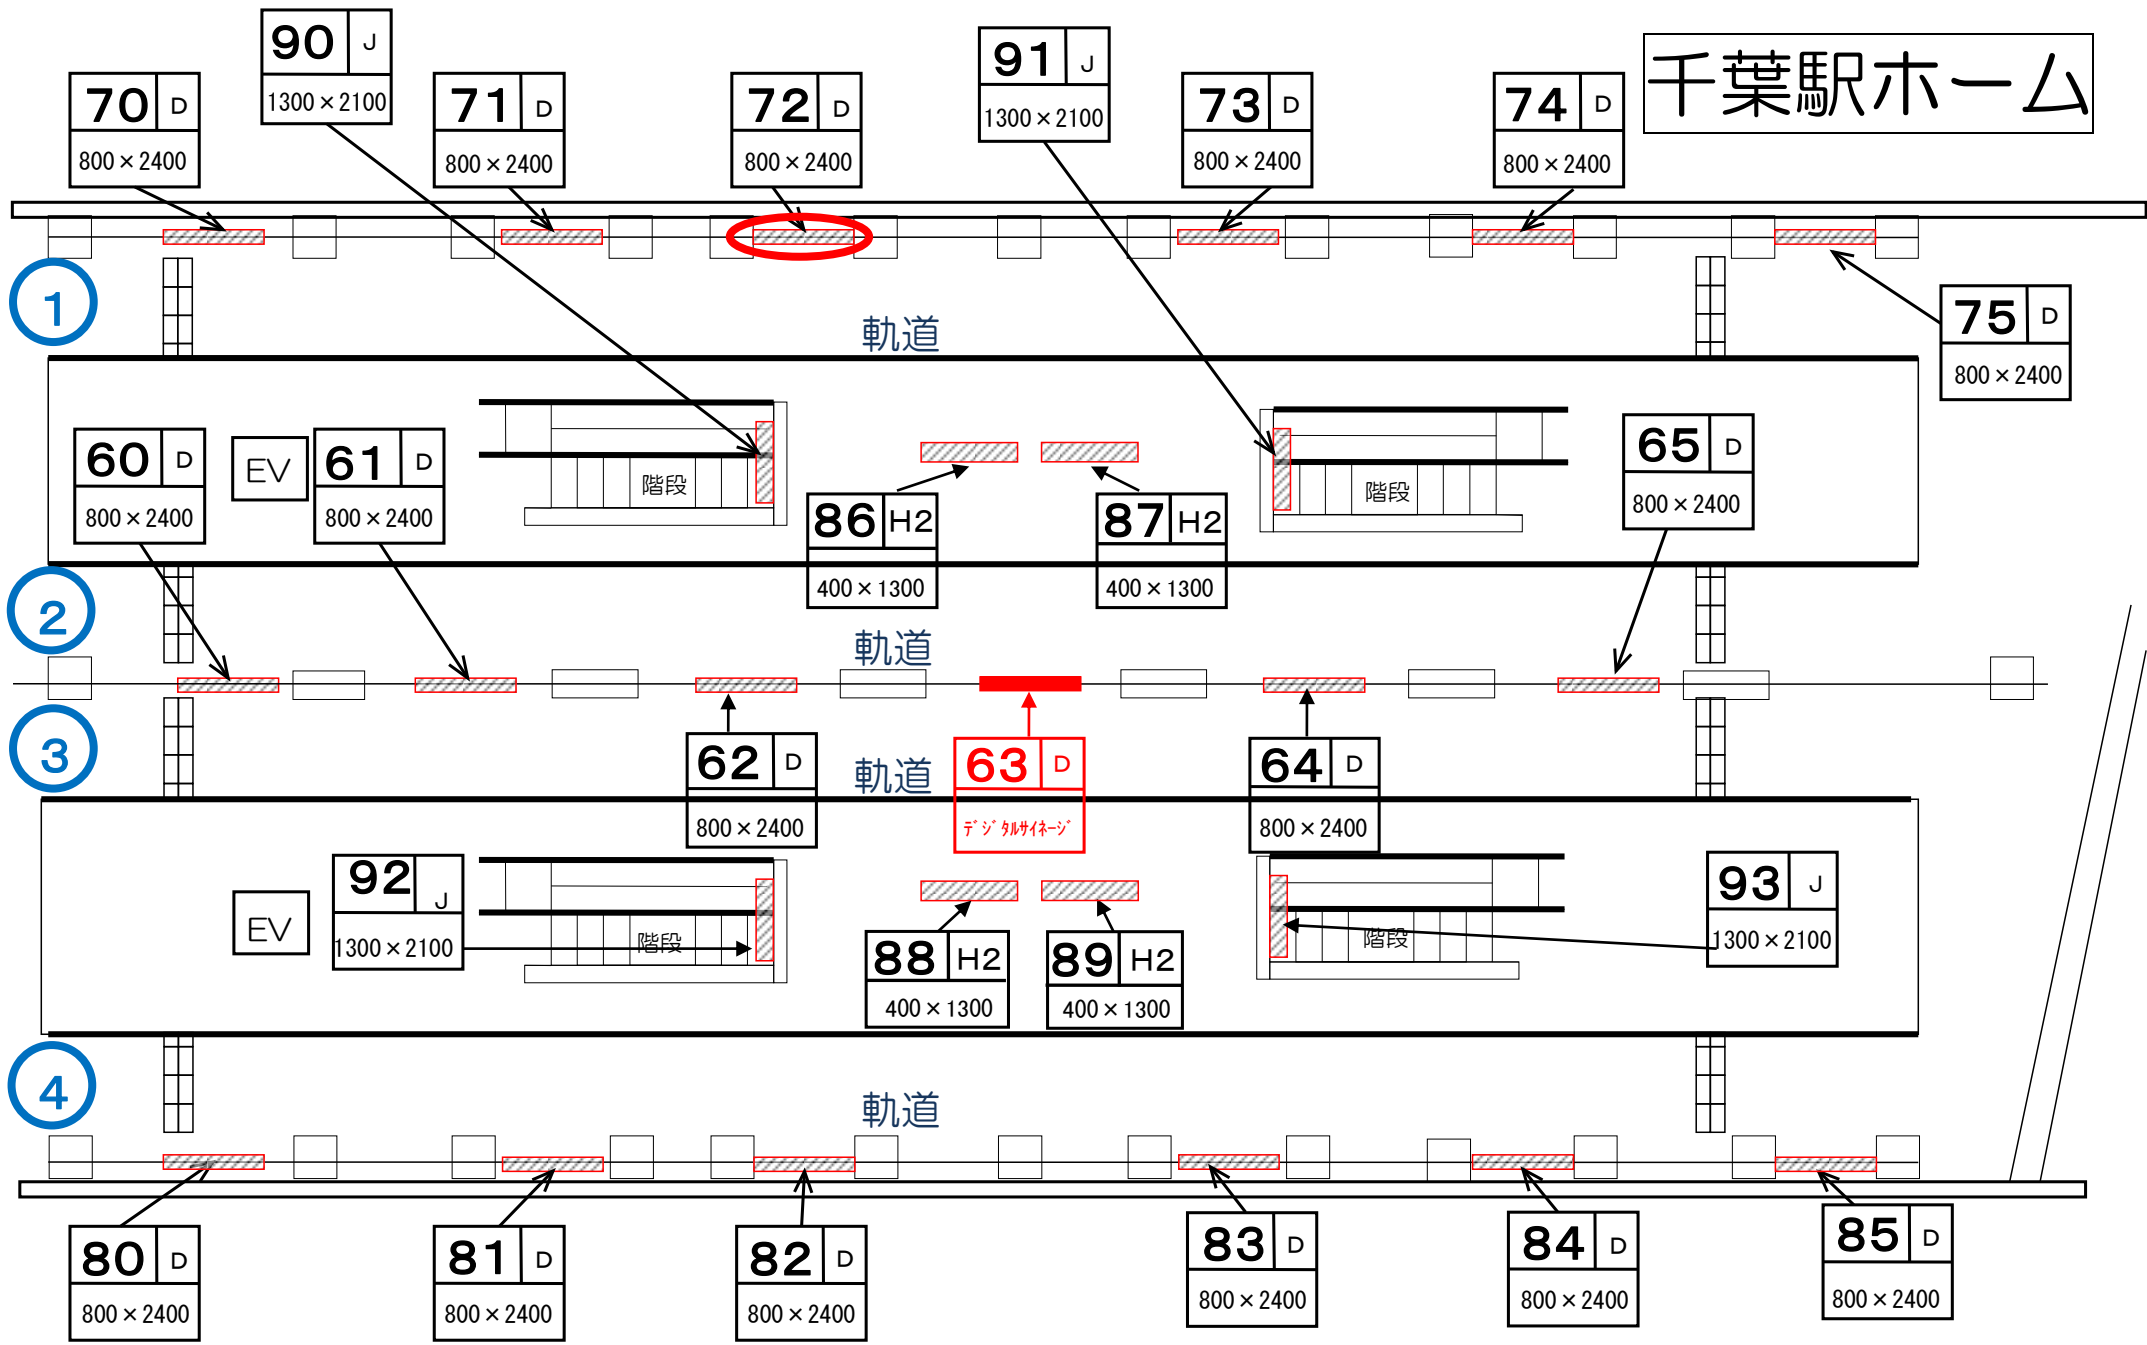

千葉駅ホーム

← 千葉みなと方面

電照広告盤面

千城台・県庁前方面→