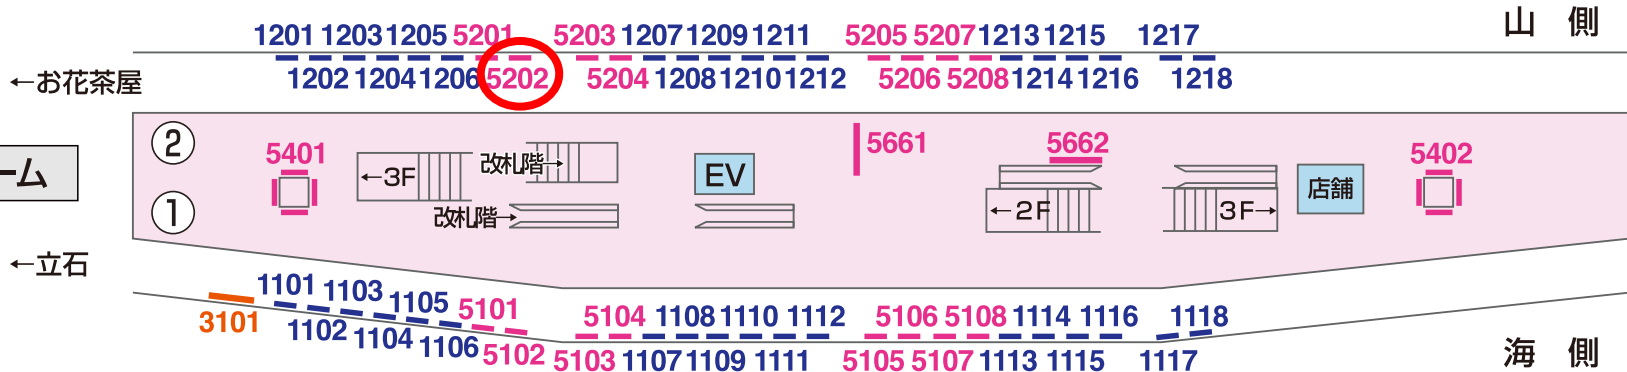

看板 — Signboard

特級 京成電鉄 KS09 青 砥
■ 駅だて ×78 ■ 駅でん ×36 ■ 額式 ×12 ■ 大型ボード ×1

改札階

コンコース

2F

上りホーム

3F

下りホーム