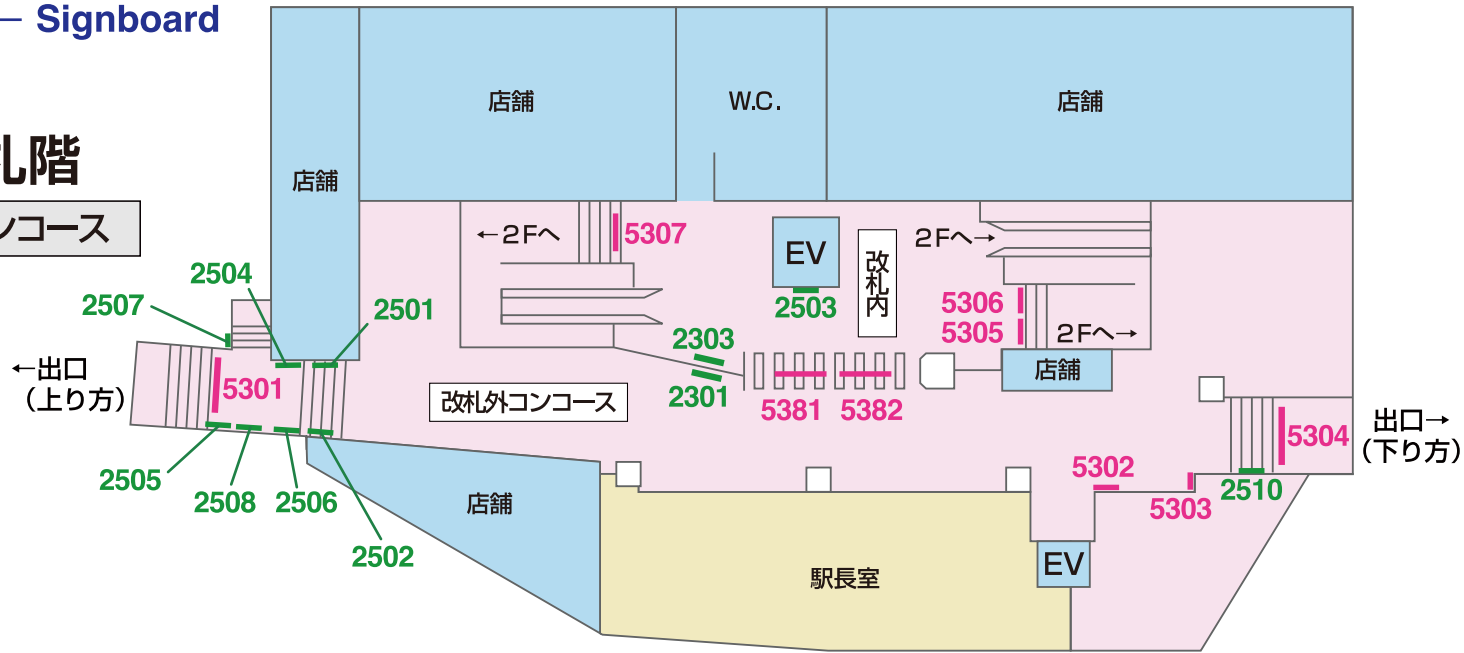

# 看板 — Signboard

特級 京成電鉄 KS09 青 砥  
■ 駅だて ×78 ■ 駅でん ×36 ■ 額式 ×12 ■ 大型ボード ×1

## 改札階

コンコース