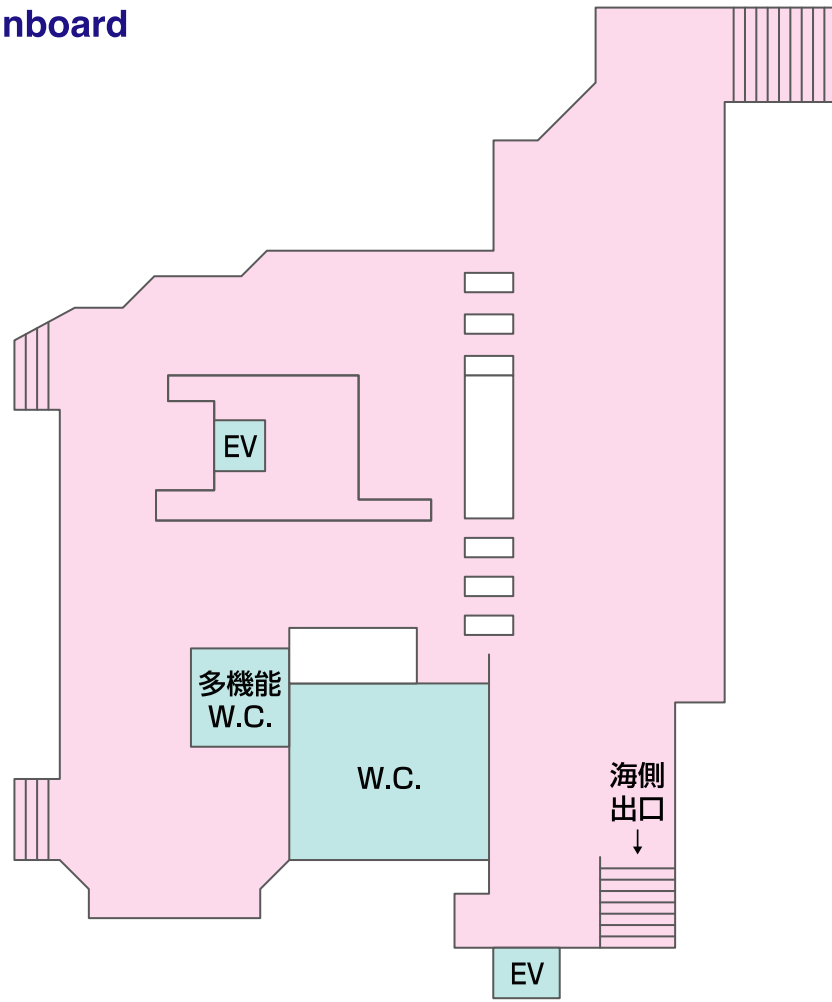

# 看板 — Signboard

**2級** 京成電鉄 **KS19** **東中山**

駅だて ×7   駅でん ×2   大型ボード ×1

中山競馬場  
バスのりば→

※コンコース階に看板の設置はありません

山側

海側

1201 1203 **3201** 1205 山側  
1202 1204 1206

④ 下りホーム 5261 EV 西船→

③

←中山 ② 上りホーム 5161 EV

①

1101 海側