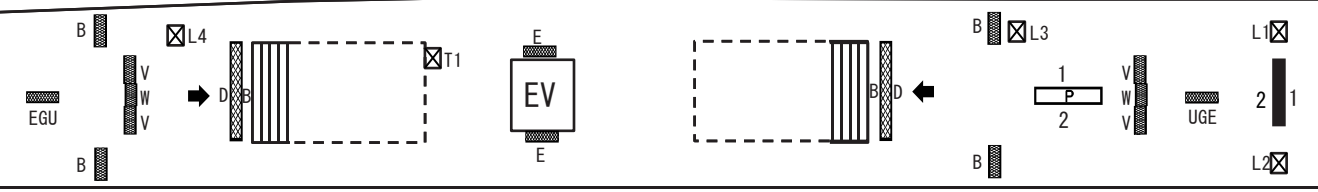

松戸(上り) →

← 京成津田沼(下り)

- 駅だてボード
- 特殊駅だてボード
- 駅でんボード
- 駅かくボード
- 特殊駅かくボード
- ベンチボード
- ポスターボード
- 業務用
- 持込媒体 (A/F/G/H/L/T/Y/Z)
- 有料ラック
- 電鉄ラック

A	アクセスボード	B	番線案内	D	出口案内	E	駅名ボード	F	駅付近案内	G	時刻表	H	日付表示	L	リ・ハンド	N	乗り場案内	T	担架	U	路線案内	V	発車案内	W	時計	X	業務用ボード	Y	伝言ボード	Z	その他
---	---------	---	------	---	------	---	-------	---	-------	---	-----	---	------	---	-------	---	-------	---	----	---	------	---	------	---	----	---	--------	---	-------	---	-----

線区 新京成線 駅名 常盤平 SL06 住所 千葉県松戸市常盤平1番地の29 乗降人員 18,874