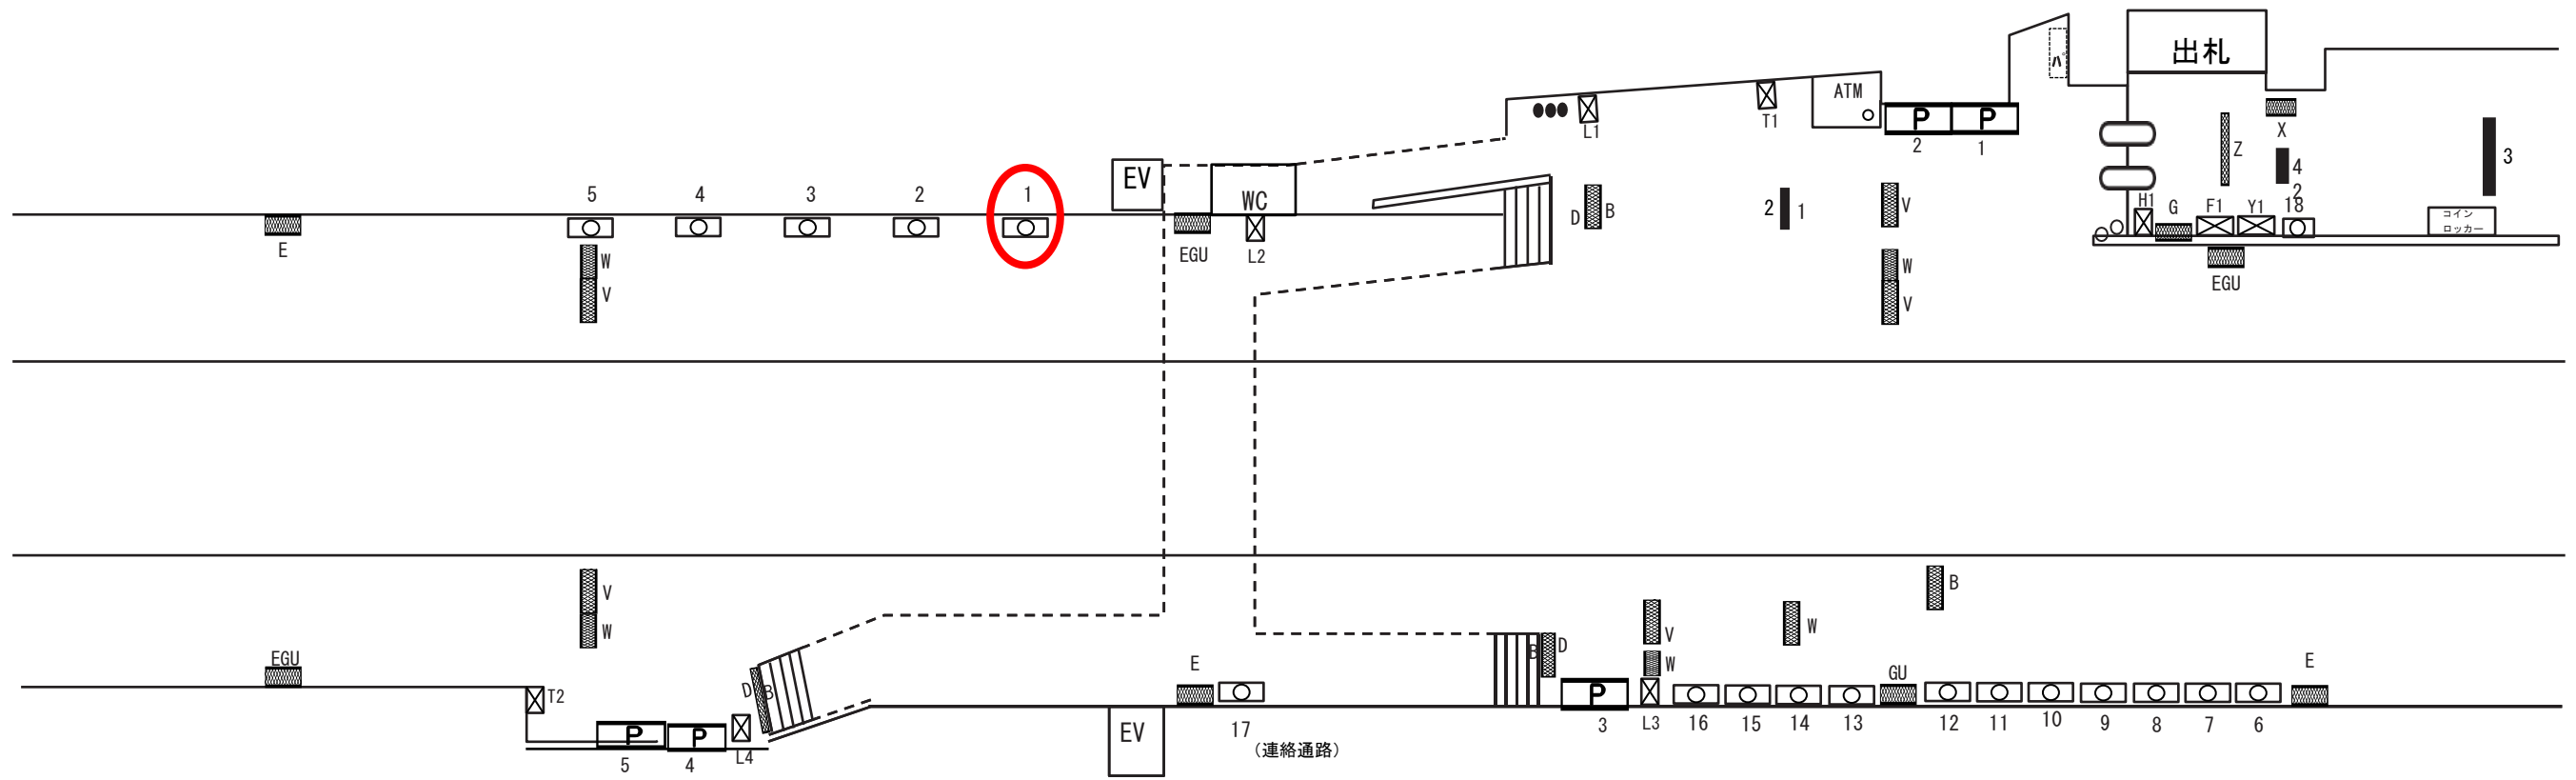

松戸(上り)

京成津田沼(下り)

駅だてボード	特殊駅だてボード	駅でんボード	駅かくボード	特殊駅かくボード	ベンチボード	ポスターボード	業務用	持込媒体 (A/F/G/H/L/T/Y/Z)	有料ラック	電鉄ラック					
A	B	D	E	F	G	H	L	N	T	U	V	W	X	Y	Z
アクセスボード	番線案内	出口案内	駅名ボード	駅付近案内	時刻表	日付表示	リ・ハンド	乗り場案内	担架	路線案内	発車案内	時計	業務用ボード	伝言ボード	その他