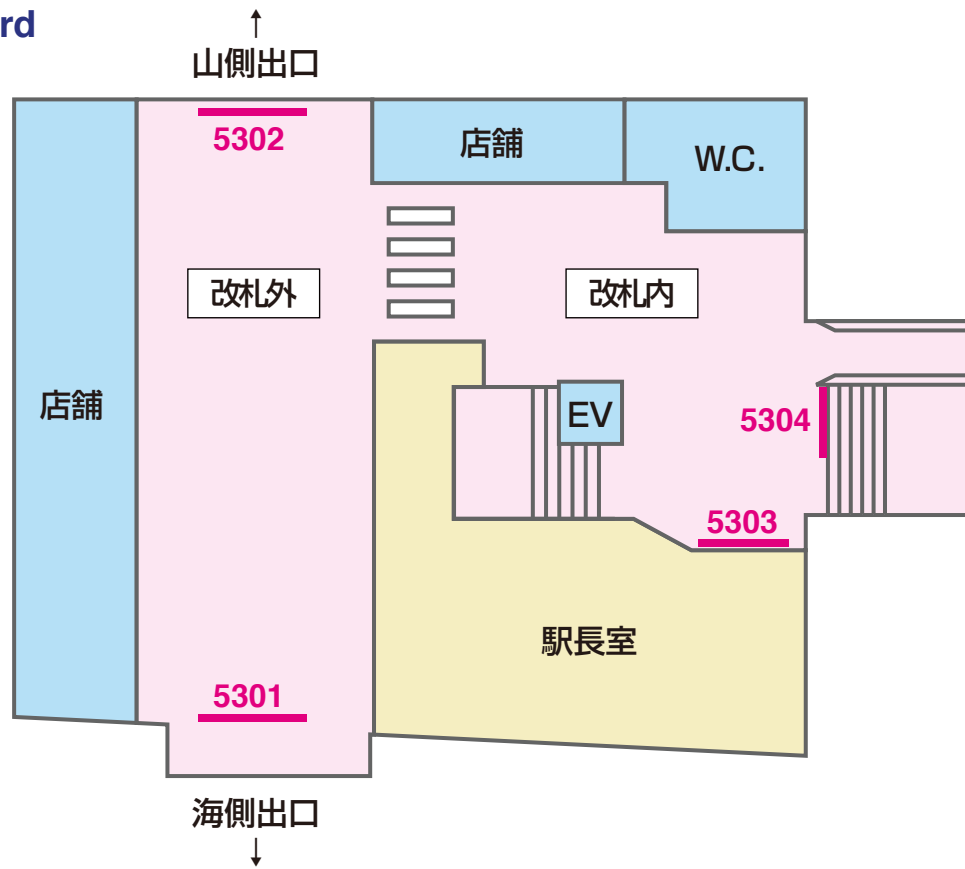

看板 — Signboard

1級 京成電鉄 KS25 谷津

駅だて ×30 駅でん ×4

← 船橋競馬場

1101 1102 1103 1104 1105 1106 1107 1108 1109 1110 1111 1112 1113 1114 1115 1116 1117
 1731 1732 1733 1734 1735 1736 1737 1738 1739 1740 1741 1742 1743

道路沿

国道14号線 (千葉街道)

海側

津田沼 →