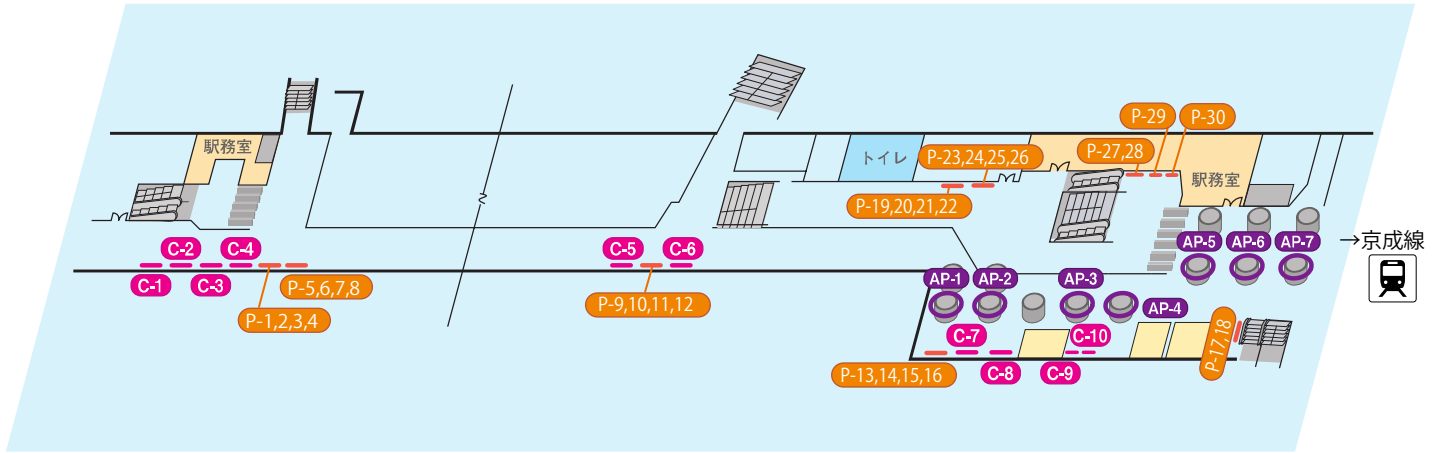

東葉勝田台

特級駅

駅構内

ホーム

規格

※サイズ詳細・料金等については、広告取扱指定代理店まで直接お問い合わせください。

駅構内

C / 通路看板、P / ポスターボード、AP / アドビラー

ホーム

A / 下りホーム電飾看板、B / 上りホーム電飾看板、H / スポット空調機額式看板

種類	規格(H×W) 単位=mm
C- 1~11	1,230×1,780
P- 1~34	[B0]1,030×1,456 ¥48,000/週
	[B1]1,030× 728 ¥24,000/週
	[B2] 728× 515 ¥12,000/週
A- 1~10	1,230×1,780
B- 1~10	1,230×1,780
H- 1~12	1,040×740
AP- 1~ 7	3,000×2,700