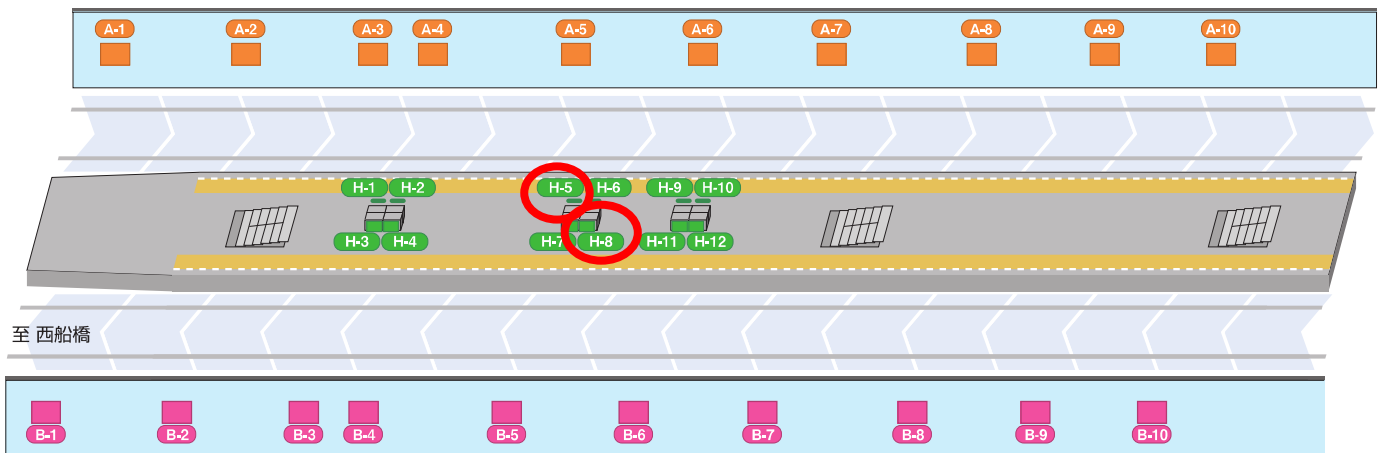

東葉勝田台

特級駅

駅構内

ホーム

規格

※サイズ詳細・料金等については、広告取扱指定代理店まで直接お問い合わせください。

駅構内

C / 通路看板、P / ポスターボード、AP / アドビラー

ホーム

A / 下りホーム電飾看板、B / 上りホーム電飾看板、H / スポット空調機額式看板

種類	規格(H×W) 単位=mm
C- 1~11	1,230×1,780
P- 1~34	[B0]1,030×1,456 ¥48,000/週
	[B1]1,030× 728 ¥24,000/週
	[B2] 728× 515 ¥12,000/週
A- 1~10	1,230×1,780
B- 1~10	1,230×1,780
H- 1~12	1,040×740
AP- 1~ 7	3,000×2,700