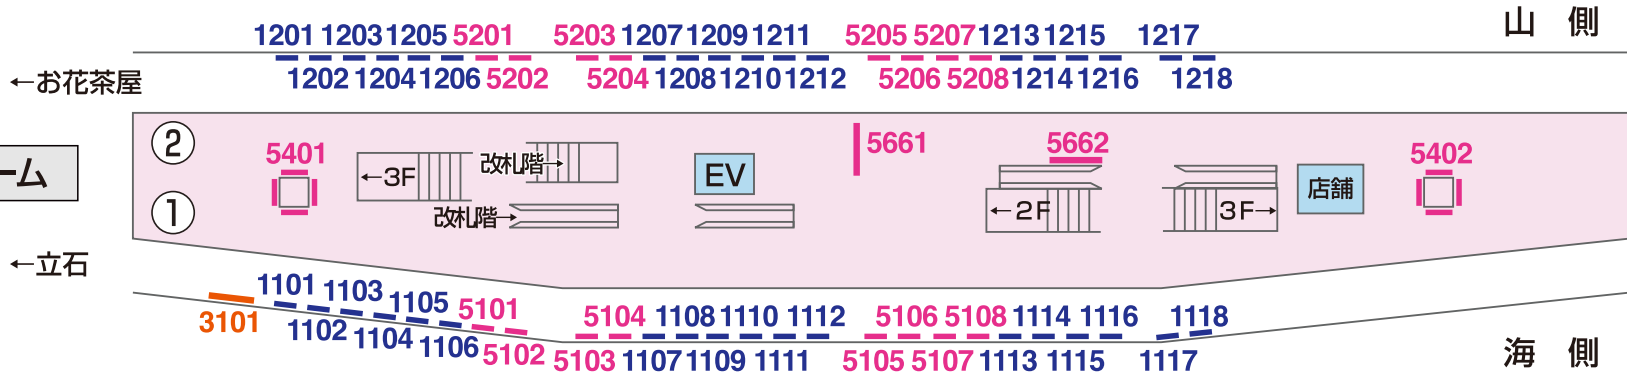

看板 — Signboard

特級 京成電鉄 KS09 青 砥

■ 駅だて ×78   ■ 駅でん ×36   ■ 額式 ×12   ■ 大型ボード ×1

改札階

コンコース

2F

上りホーム

3F

下りホーム