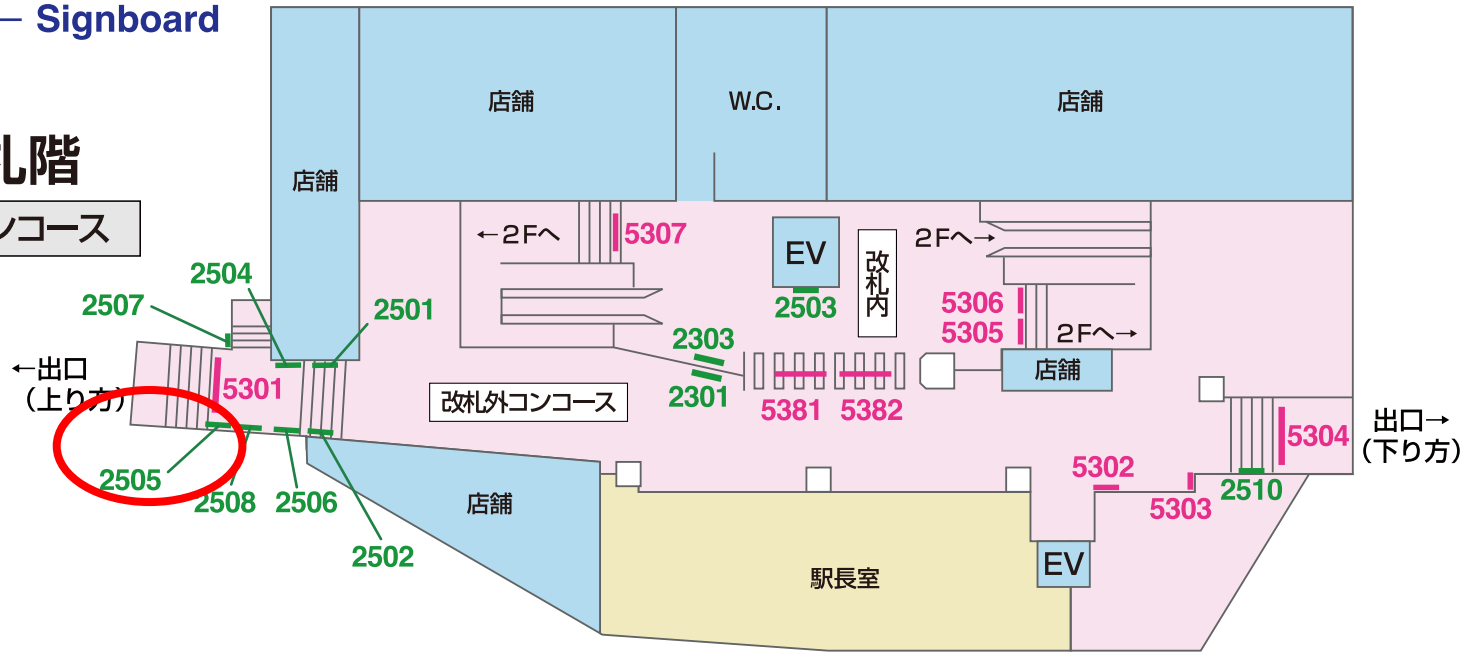

# 看板 — Signboard

特級 京成電鉄 KS09 青 砥

■ 駅だて ×78    ■ 駅でん ×36    ■ 額式 ×12    ■ 大型ボード ×1

## 改札階

コンコース