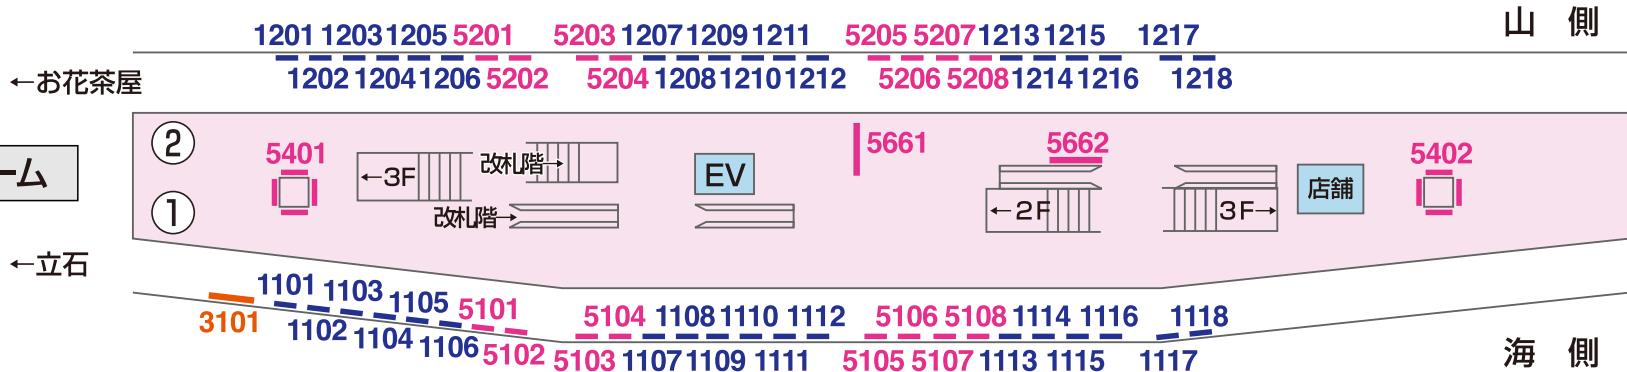

看板 — Signboard

特級 京成電鉄 KS09 青 砥
■ 駅だて ×78 ■ 駅でん ×36 ■ 額式 ×12 ■ 大型ボード ×1

改札階

コンコース

2F

上りホーム

3F

下りホーム