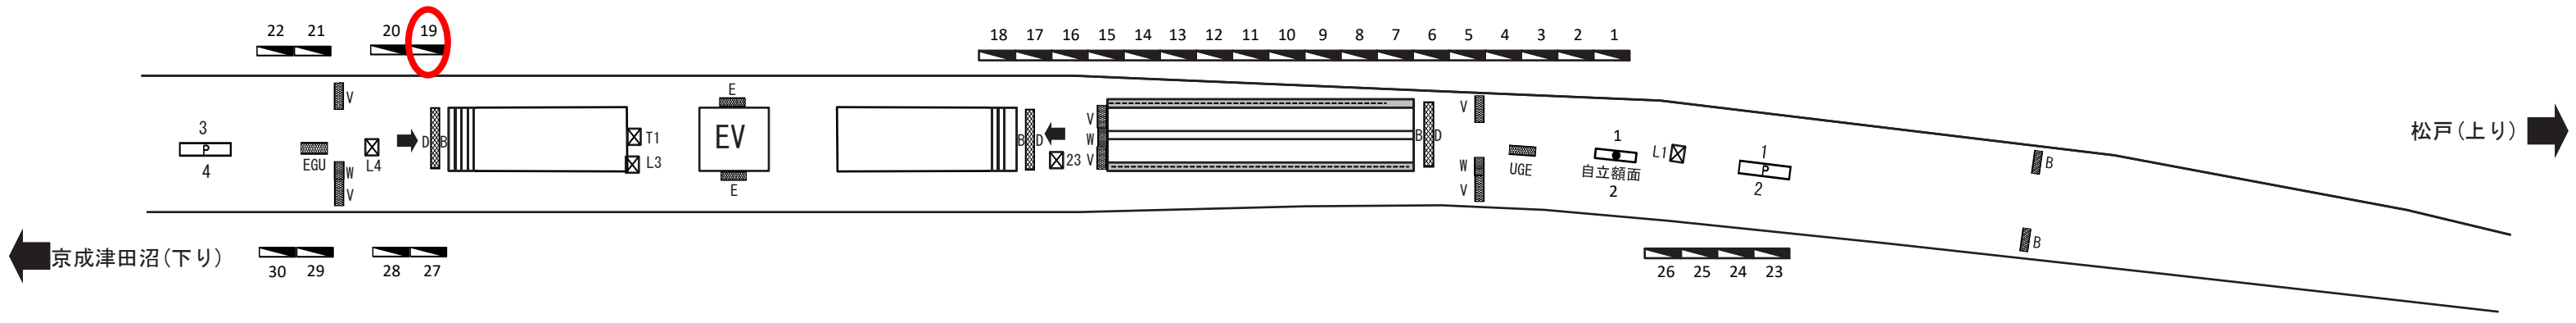

SL05 八柱

- 駅だてボード
- 特殊駅だてボード
- 駅でんボード
- 駅かくボード
- 特殊駅かくボード
- ベンチボード
- ポスターボード
- 業務用
- 持込媒体 (A/F/G/H/L/T/Y/Z)
- 有料ラック
- 電鉄ラック

A	アクセスボード	B	番線案内	D	出口案内	E	駅名ボード	F	駅付近案内	G	時刻表	H	日付表示	L	リ・ハンド	N	乗り場案内	T	担架	U	路線案内	V	発車案内	W	時計	X	業務用ボード	Y	伝言ボード	Z	その他
---	---------	---	------	---	------	---	-------	---	-------	---	-----	---	------	---	-------	---	-------	---	----	---	------	---	------	---	----	---	--------	---	-------	---	-----

線区 新京成線 駅名 八柱 SL05 住所 千葉県松戸市日暮1丁目1番地の16 乗降人員 45,631