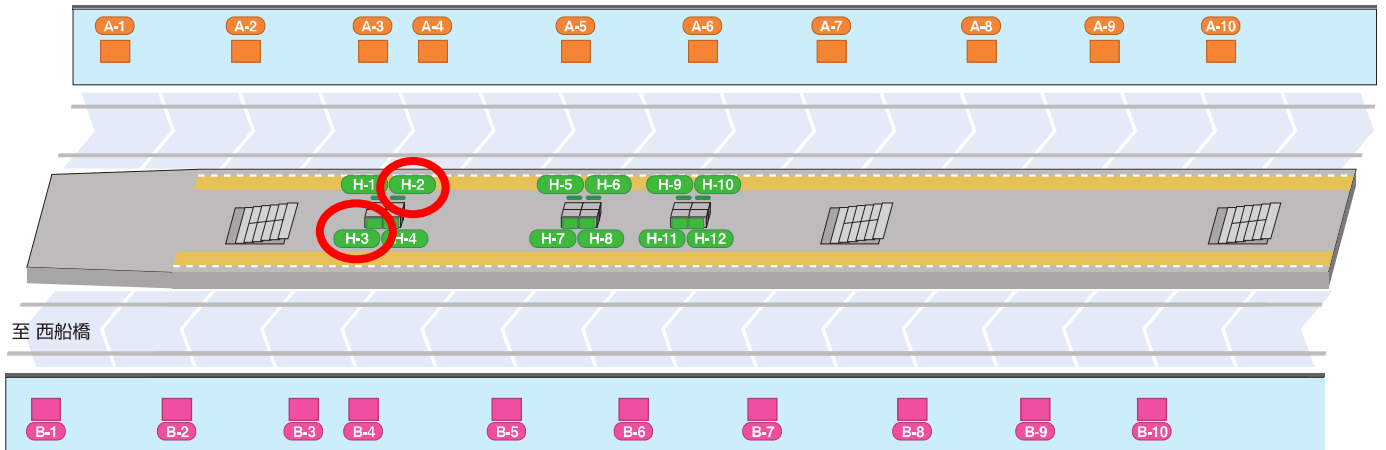

東葉勝田台

特級駅

駅構内

ホーム

規格

※サイズ詳細・料金等については、広告取扱指定代理店まで直接お問い合わせください。

駅構内

C / 通路看板、P / ポスターボード、AP / アドピラー

ホーム

A / 下りホーム電飾看板、B / 上りホーム電飾看板、H / スポット空調機額式看板

種類	規格 (H×W) 単位=mm
C- 1~11	1,230×1,780
P- 1~34	[B0] 1,030×1,456 ¥48,000/週
	[B1] 1,030× 728 ¥24,000/週
	[B2] 728× 515 ¥12,000/週
A- 1~10	1,230×1,780
B- 1~10	1,230×1,780
H- 1~12	1,040×740
AP- 1~ 7	3,000×2,700