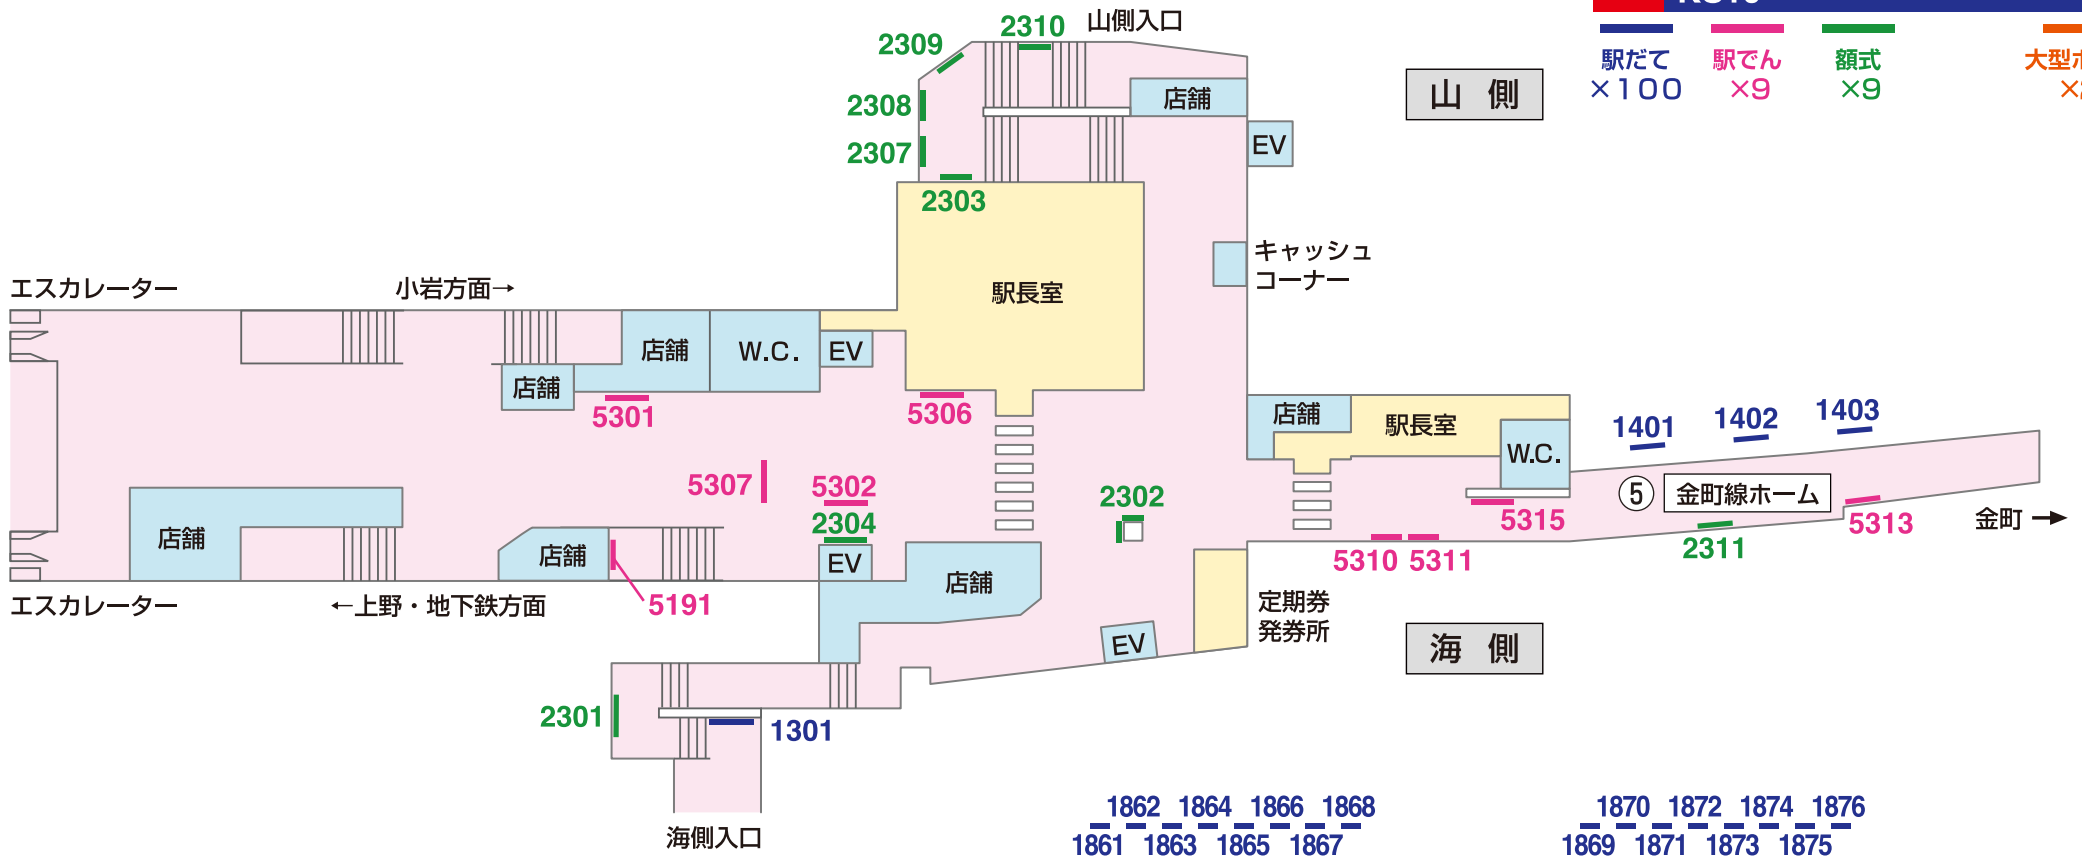

看板 — Signboard

特級 京成電鉄 KS10 高砂

■ 駅だて ×100
■ 駅でん ×9
■ 額式 ×9
■ 大型ボード ×2

山側

← 青砥

海側

- 1101 1103 1105 1107 1109 1111 1113 1115 1117 1119 1121 1123 1125 1127
- 1102 1104 1106 1108 1110 1112 1114 1116 1118 1120 1122 1124 1126 1128
- 1831 1833 1835 1837 1839 1841 1843 1845
- 1832 1834 1836 1838 1840 1842 1844