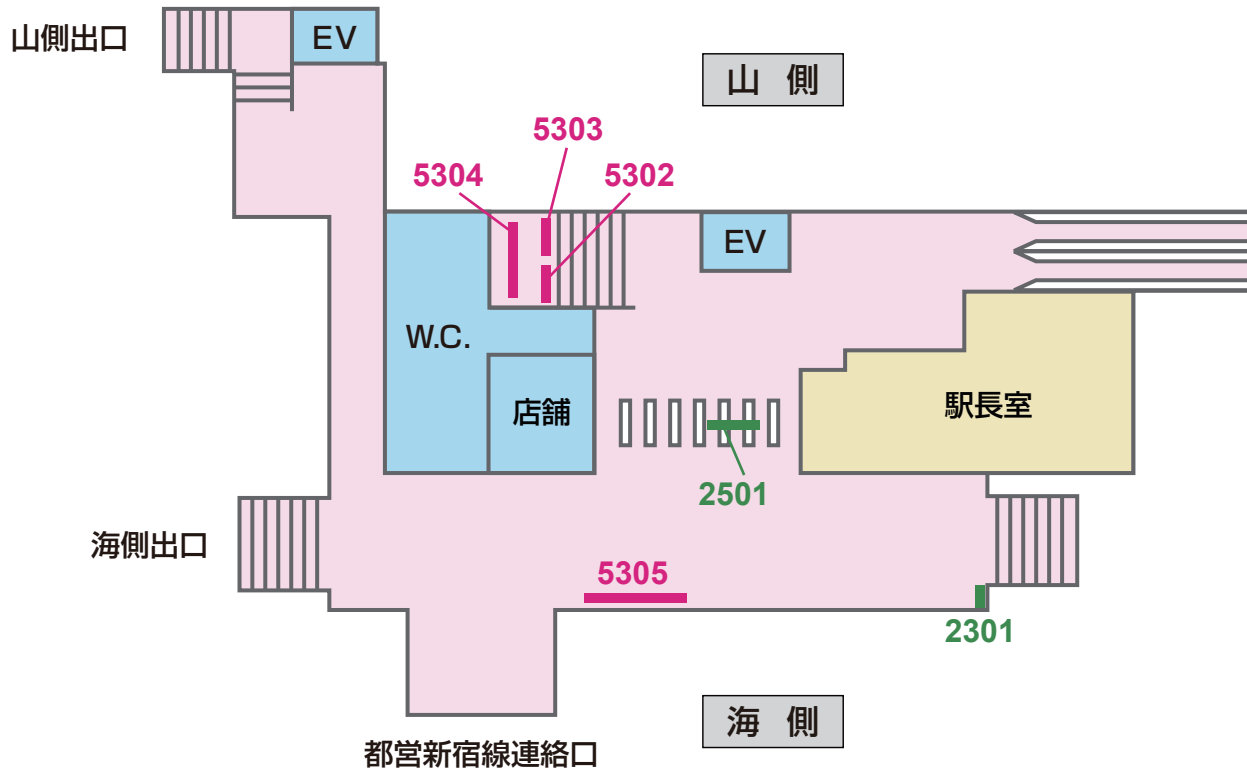

# 看板 — Signboard

特級 京成電鉄 KS16 八幡

■ 駅だて ×30  
■ 駅でん ×10  
■ 額式 ×2

1209 1211 1213 1215 1217 1219  
 1210 1212 1214 1216 1218

山側

鬼越→

←菅野

1141 1143  
 1142 1144

海側

5101 5103 5105  
 5100 5102 5104

1101 1103 1105 1107 1109  
 1102 1104 1106 1108 1110

1111 1113 1115  
 1112 1114