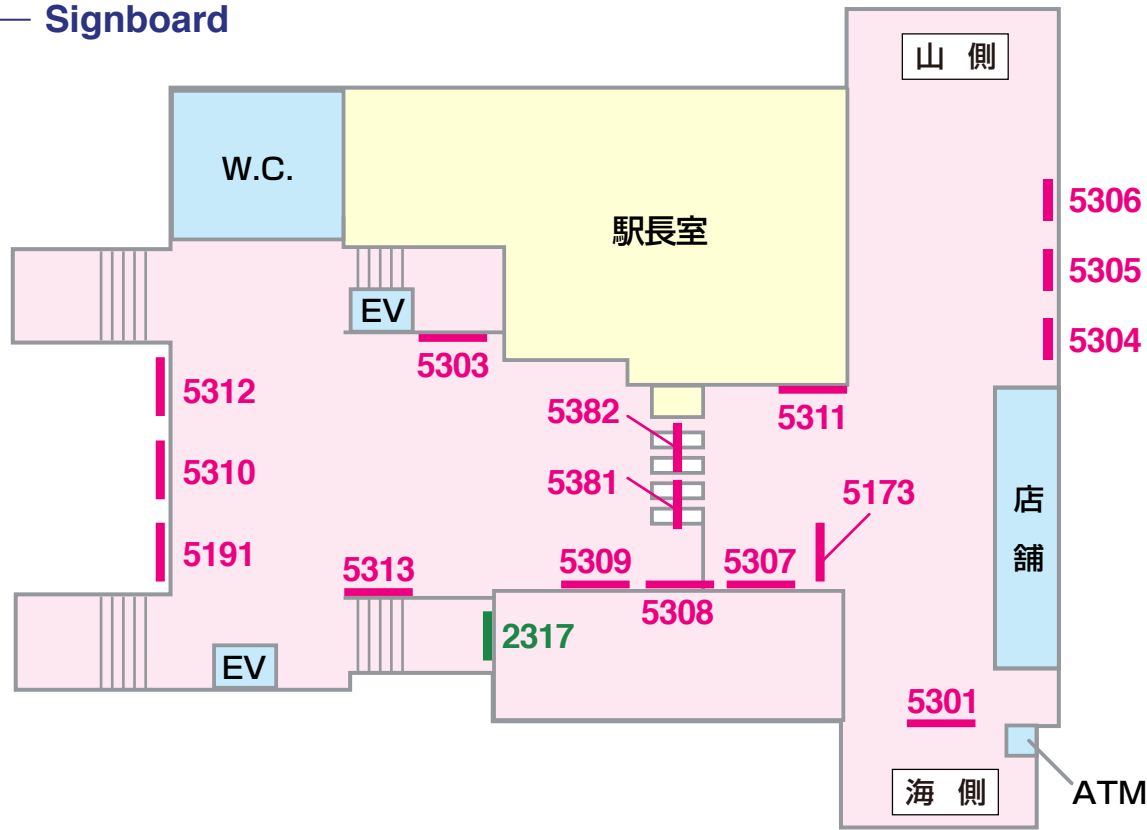

# 看板 — Signboard

1級 京成電鉄 KS33 ユーカリが丘

駅だて ×24	駅でん ×22	額式 ×1
---------	---------	-------

1206 1208 1210 1212 1214 1217  
 1207 1209 1211 1213 1216

山側

1103 1105 1107 1109 1111 1113 1115  
 1104 1106 1108 1110 1112 1114

海側