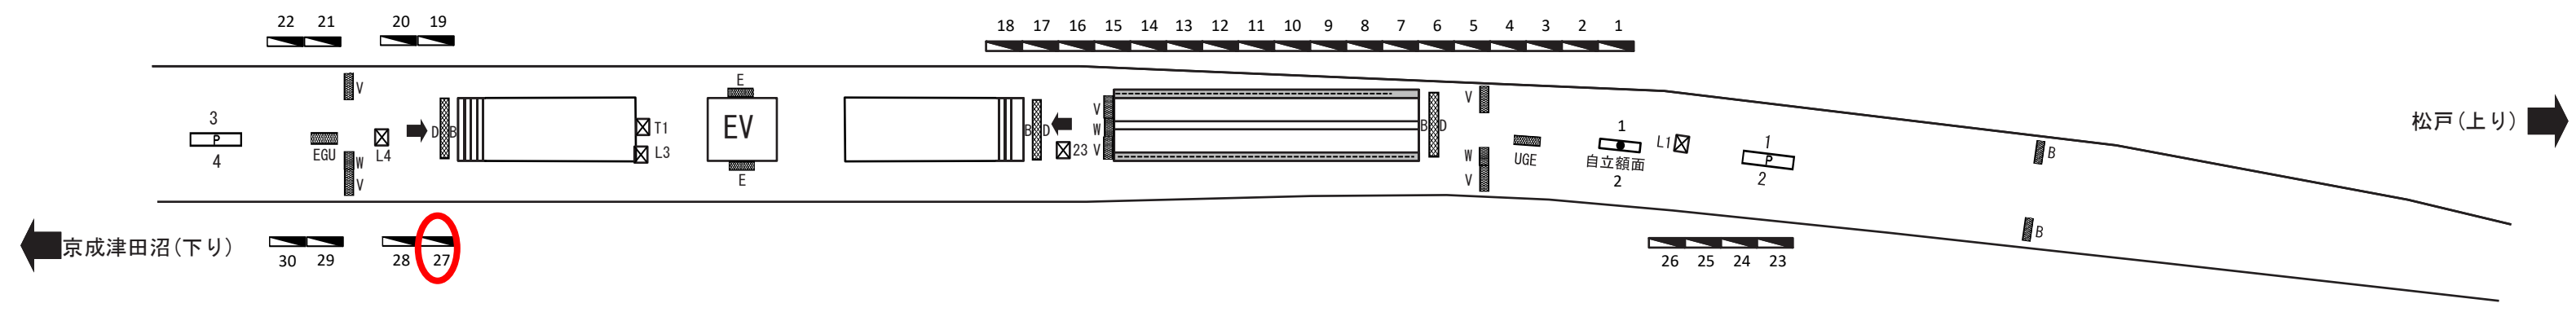

SL05 八柱

- 駅だてボード
 - 特殊駅だてボード
 - 駅でんボード
 - 駅かくボード
 - 特殊駅かくボード
 - ベンチボード
 - ポスターボード
 - 業務用
 - 持込媒体 (A/F/G/H/L/T/Y/Z)
 - 有料ラック
 - 電鉄ラック
- A アクセスボード
 B 番線案内
 D 出口案内
 E 駅名ボード
 F 駅付近案内
 G 時刻表
 H 日付表示
 L リ・ハンド
 N 乗り場案内
 T 担架
 U 路線案内
 V 発車案内
 W 時計
 X 業務用ボード
 Y 伝言ボード
 Z その他

線区 新京成線 駅名 八柱 SL05 住所 千葉県松戸市日暮1丁目1番地の16 乗降人員 45,631