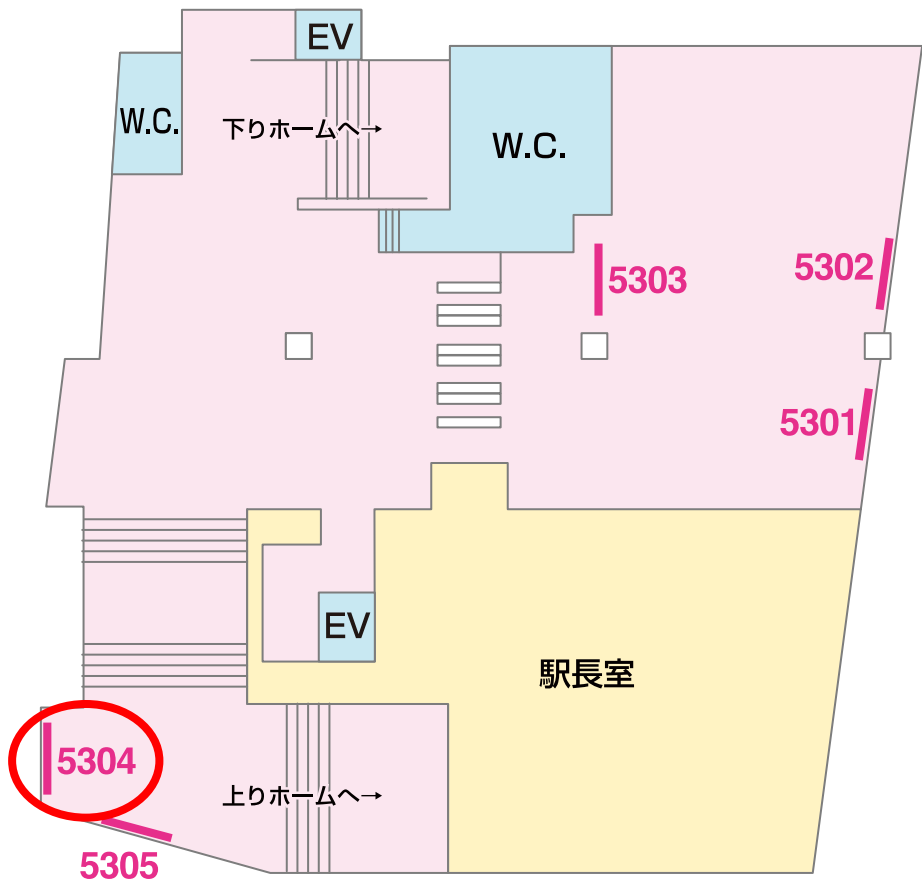

看板 — Signboard

駅だて ×19 駅でん ×5

山側

←江戸川

海側