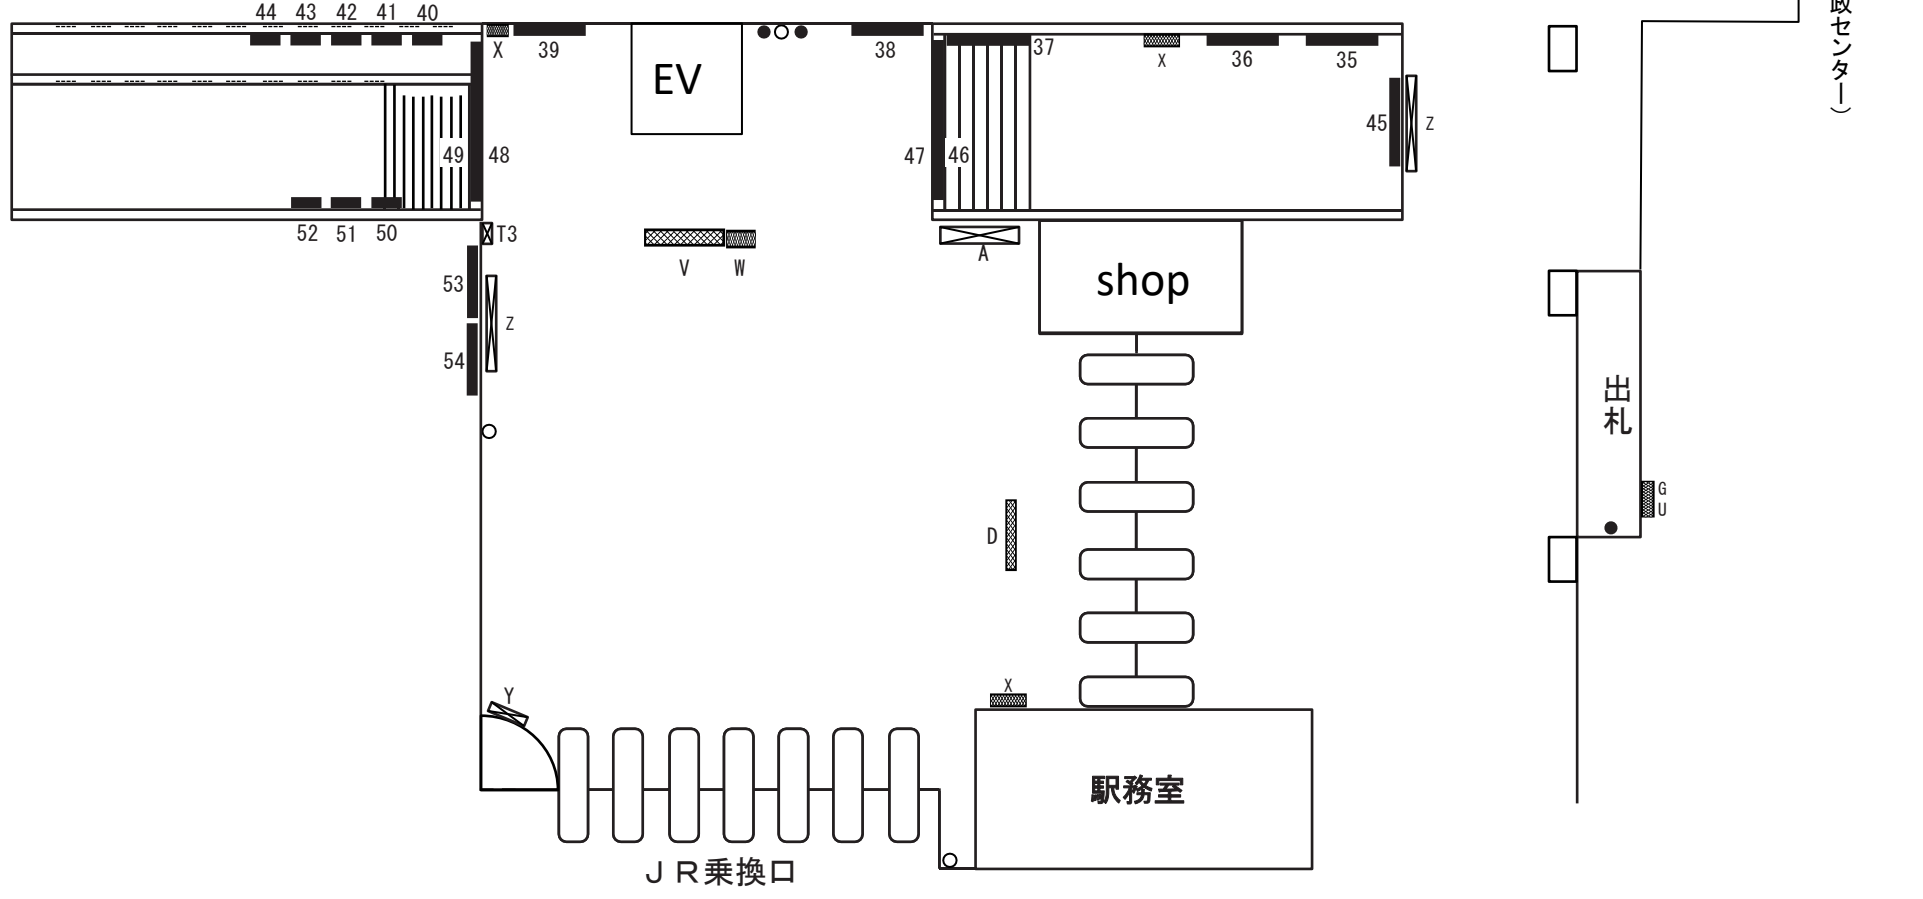

【駅コンコース】

← 京成津田沼(下り)

【駅ホーム】

| | | | | | | | | | | | | | | | | | | | | | | | | | | | | | | | |
|---|---------|---|------|---|------|---|-------|---|-------|---|-----|---|------|---|-------|---|-------|---|----|---|------|---|------|---|----|---|--------|---|-------|---|-----|
| A | アクセスボード | B | 番線案内 | D | 出口案内 | E | 駅名ボード | F | 駅付近案内 | G | 時刻表 | H | 日付表示 | L | リ・ハンド | N | 乗り場案内 | T | 担架 | U | 路線案内 | V | 発車案内 | W | 時計 | X | 業務用ボード | Y | 伝言ボード | Z | その他 |
|---|---------|---|------|---|------|---|-------|---|-------|---|-----|---|------|---|-------|---|-------|---|----|---|------|---|------|---|----|---|--------|---|-------|---|-----|