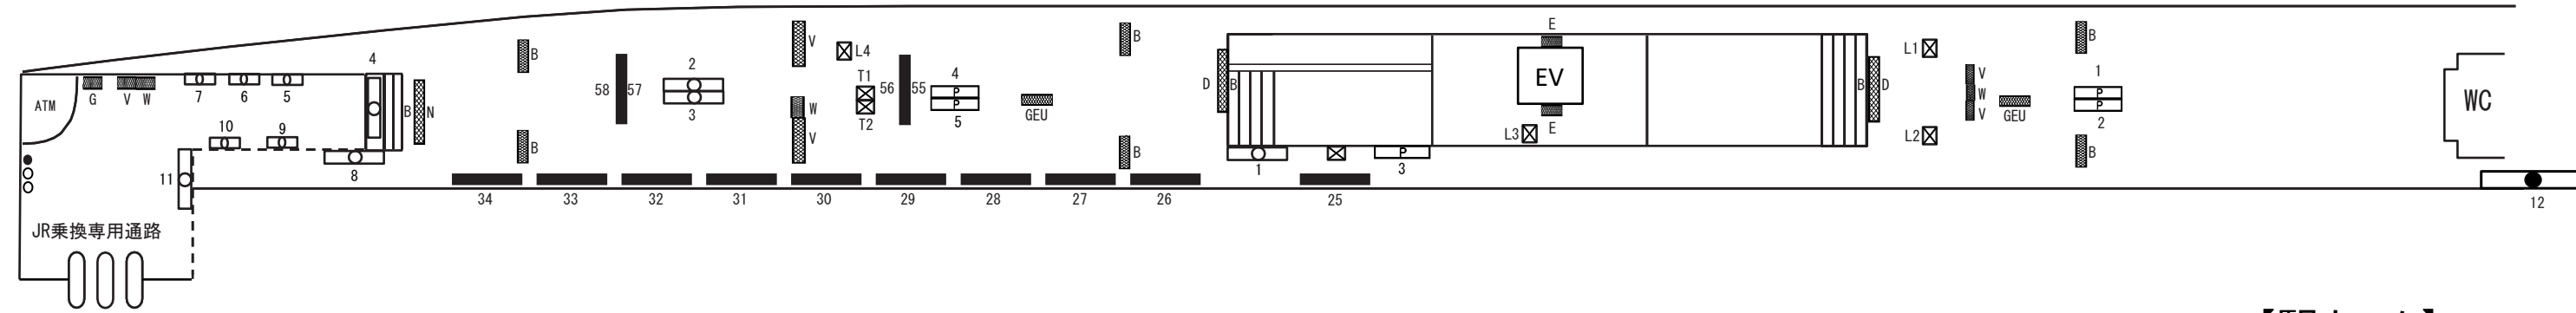

【駅コンコース】

← 京成津田沼(下り)

【駅ホーム】

| | | | | | | | | | | | | | | | | | | | | | | | | | | | | | | | |
|---|---------|---|------|---|------|---|-------|---|-------|---|-----|---|------|---|-------|---|-------|---|----|---|------|---|------|---|----|---|--------|---|-------|---|-----|
| A | アクセスボード | B | 番線案内 | D | 出口案内 | E | 駅名ボード | F | 駅付近案内 | G | 時刻表 | H | 日付表示 | L | リ・ハンド | N | 乗り場案内 | T | 担架 | U | 路線案内 | V | 発車案内 | W | 時計 | X | 業務用ボード | Y | 伝言ボード | Z | その他 |
|---|---------|---|------|---|------|---|-------|---|-------|---|-----|---|------|---|-------|---|-------|---|----|---|------|---|------|---|----|---|--------|---|-------|---|-----|