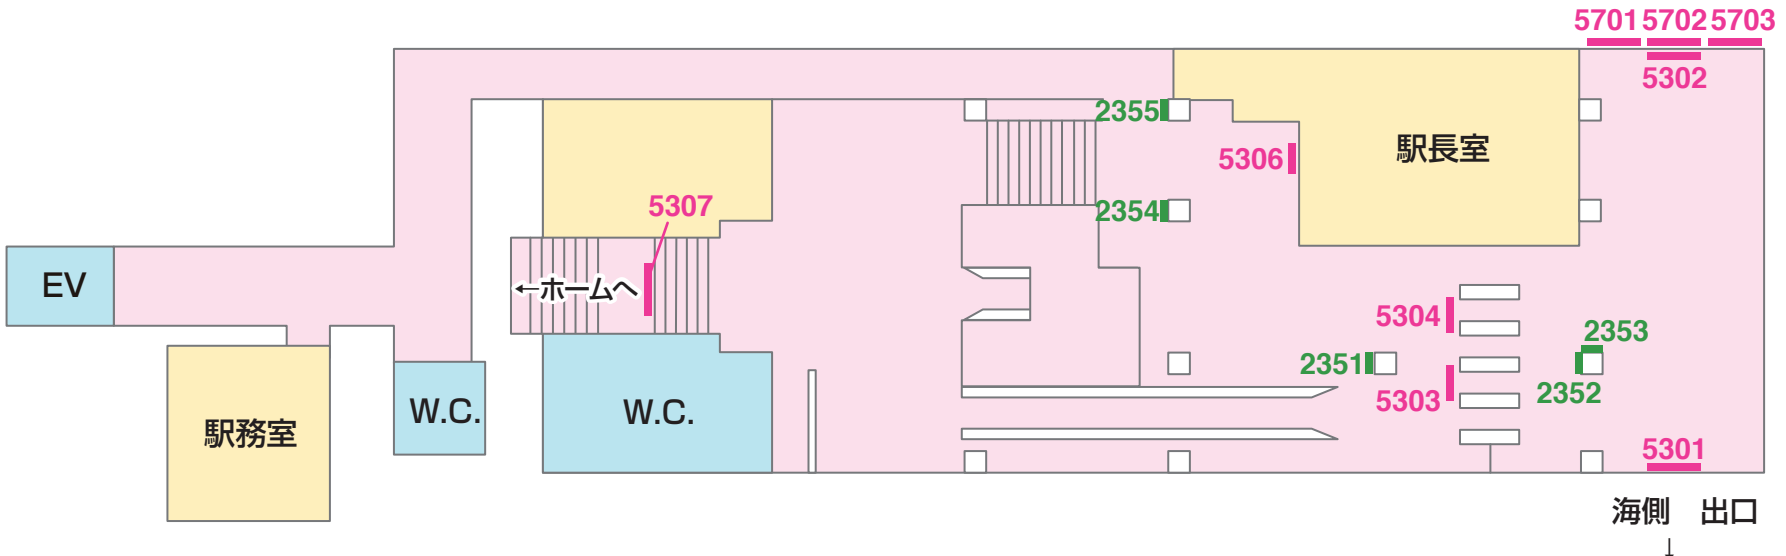

# 看板 — Signboard

1級 京成電鉄 KS04 町屋

駅だて ×27   駅でん ×10   額式 ×5

↑  
千代田線  
都電荒川線  
町屋駅へ

山側

② 下りホーム

① 上りホーム

海側