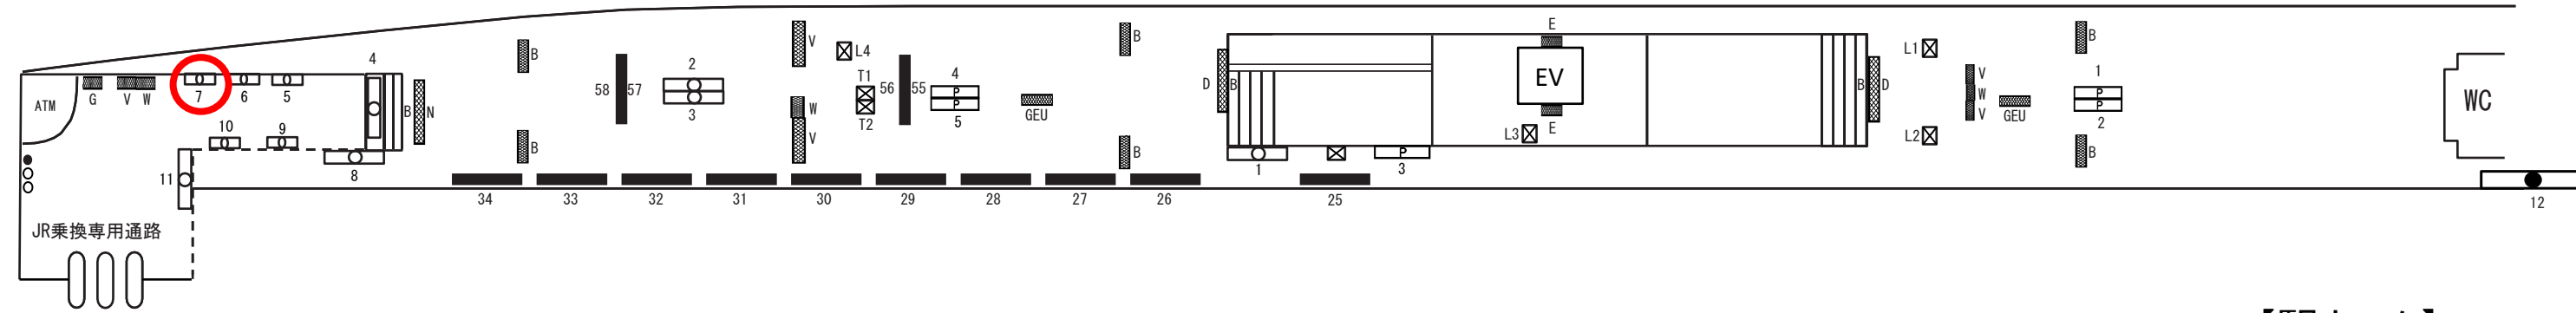

【駅コンコース】

←京成津田沼(下り)

【駅ホーム】

A	アクセスボード	B	番線案内	D	出口案内	E	駅名ボード	F	駅付近案内	G	時刻表	H	日付表示	L	リ・ハンド	N	乗り場案内	T	担架	U	路線案内	V	発車案内	W	時計	X	業務用ボード	Y	伝言ボード	Z	その他
---	---------	---	------	---	------	---	-------	---	-------	---	-----	---	------	---	-------	---	-------	---	----	---	------	---	------	---	----	---	--------	---	-------	---	-----