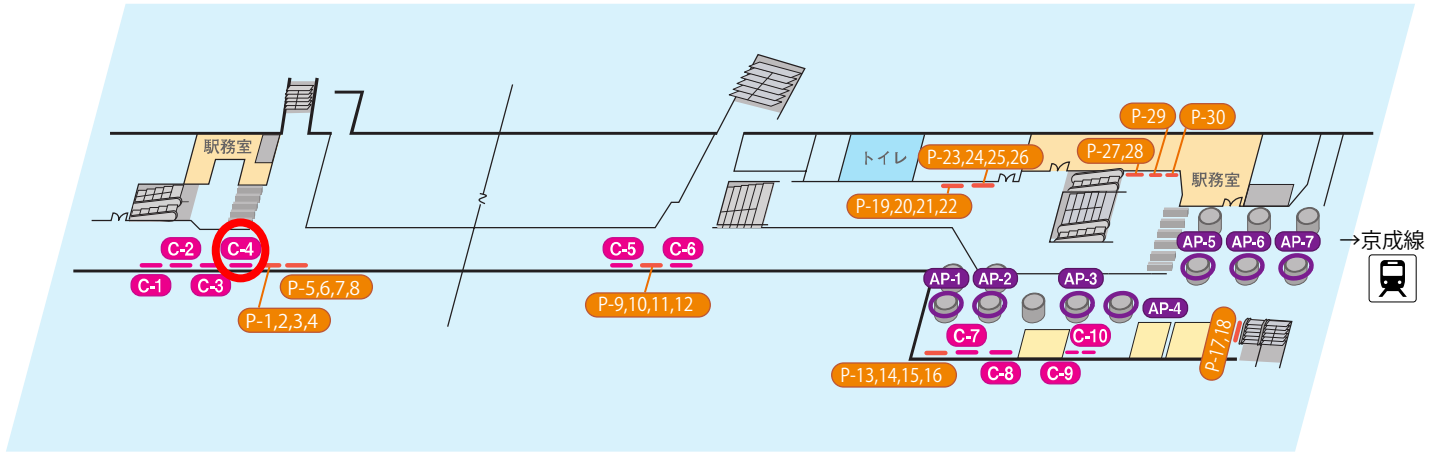

東葉勝田台

特級駅

駅構内

ホーム

規格

※サイズ詳細・料金等については、広告取扱指定代理店まで直接お問い合わせください。

駅構内

C / 通路看板、P / ポスターボード、AP / アドピラー

ホーム

A / 下りホーム電飾看板、B / 上りホーム電飾看板、H / スポット空調機額式看板

種類	規格(H×W) 単位=mm
C- 1~11	1,230×1,780
P- 1~34	[B0]1,030×1,456 ¥48,000/週
	[B1]1,030× 728 ¥24,000/週
	[B2] 728× 515 ¥12,000/週
A- 1~10	1,230×1,780
B- 1~10	1,230×1,780
H- 1~12	1,040×740
AP- 1~ 7	3,000×2,700