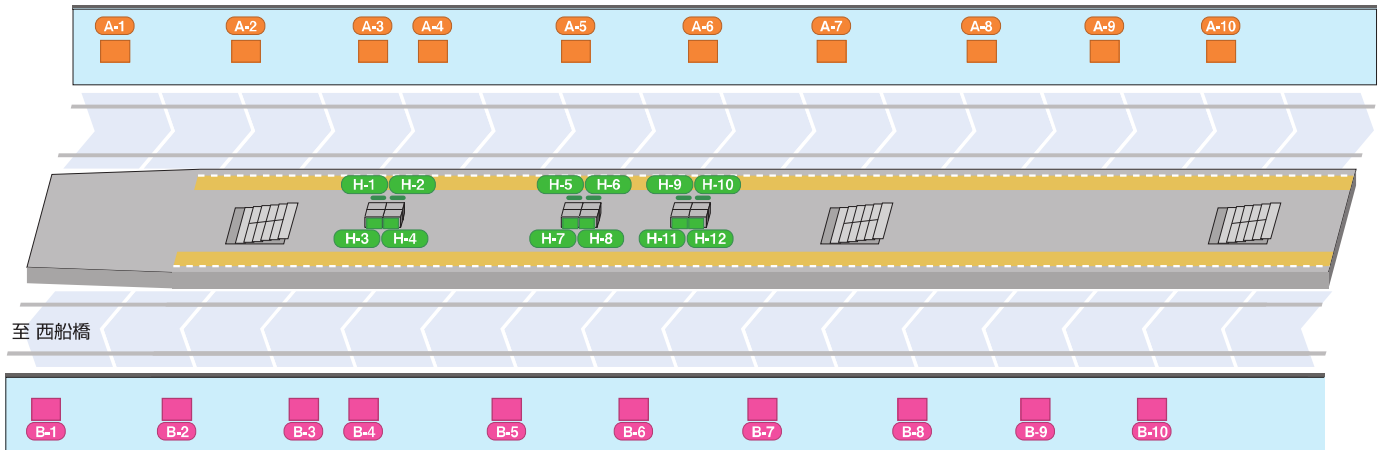

東葉勝田台

特級駅

駅構内

ホーム

規格

※サイズ詳細・料金等については、広告取扱指定代理店まで直接お問い合わせください。

駅構内

C / 通路看板、P / ポスターボード、AP / アドピラー

ホーム

A / 下りホーム電飾看板、B / 上りホーム電飾看板、H / スポット空調機額式看板

種類	規格(H×W) 単位=mm
C- 1~11	1,230×1,780
P- 1~34	[B0]1,030×1,456 ¥48,000/週
	[B1]1,030× 728 ¥24,000/週
	[B2] 728× 515 ¥12,000/週
A- 1~10	1,230×1,780
B- 1~10	1,230×1,780
H- 1~12	1,040×740
AP- 1~ 7	3,000×2,700