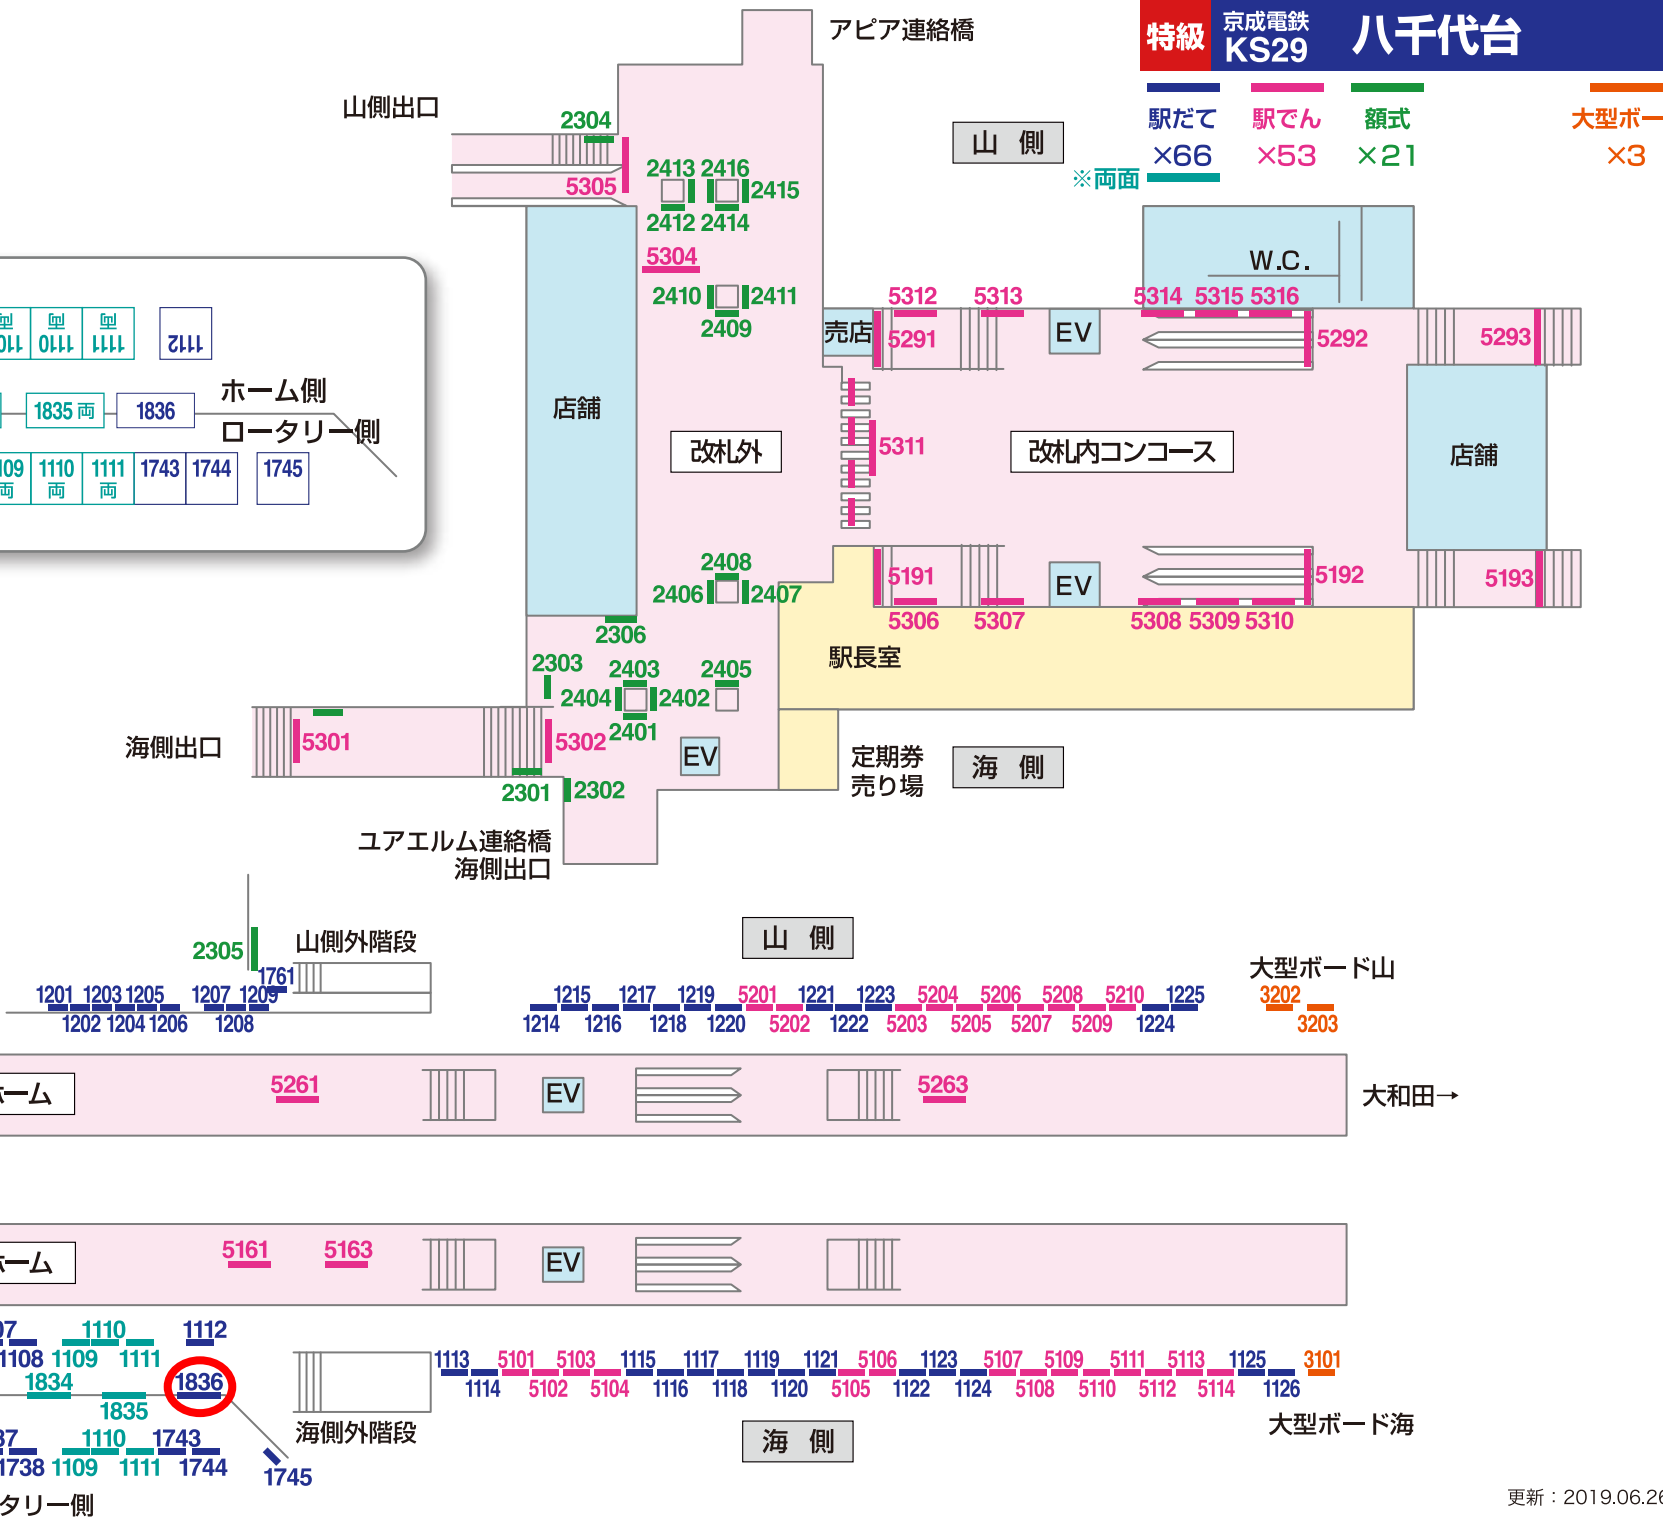

看板 — Signboard

特級 京成電鉄 KS29 八千代台

■ 駅だて ×66
■ 駅でん ×53
■ 額式 ×21
■ 大型ボード ×3

←実物