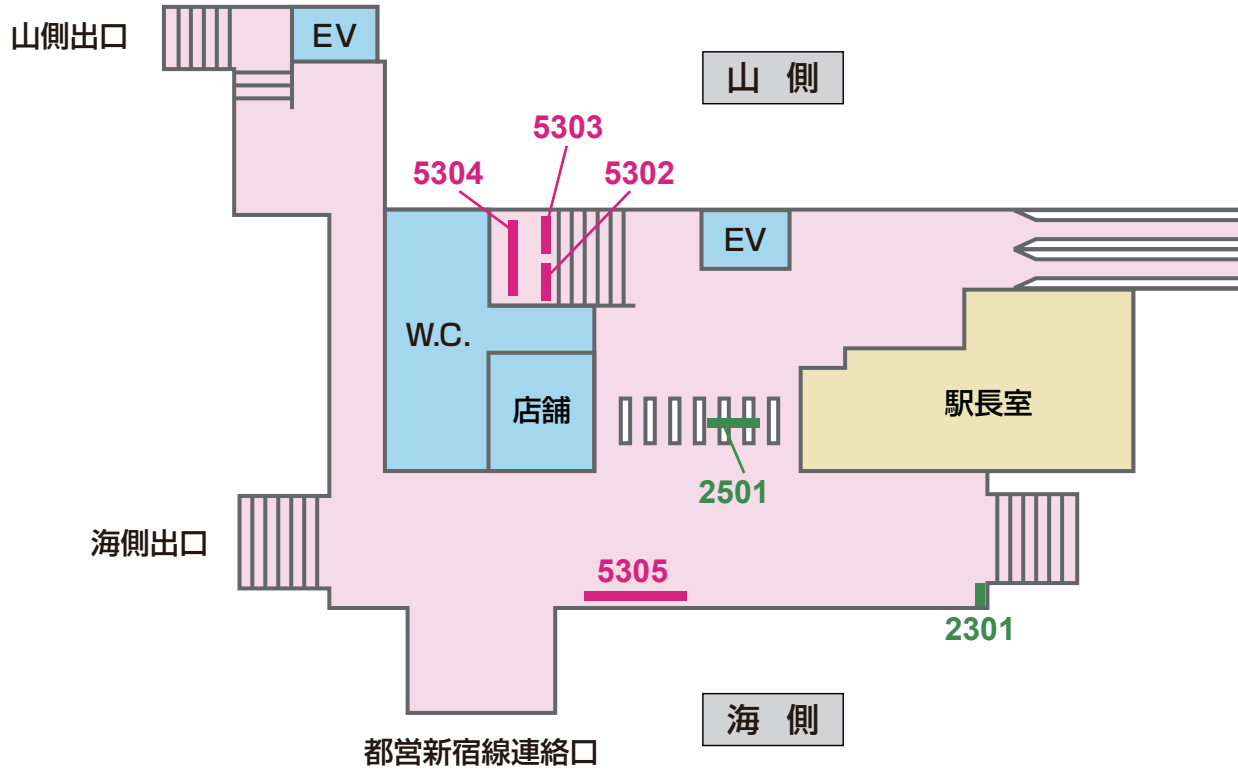

看板 — Signboard

特級 京成電鉄 KS16 八幡

■ 駅だて ×30
■ 駅でん ×10
■ 額式 ×2

山側
 1209 1211 1213 1215 1217 1219
 1210 1212 1214 1216 1218

鬼越→

←菅野

1141 1143
 1142 1144

海側

5101 5103 5105
 5100 5102 5104

1101 1103 1105 1107 1109
 1102 1104 1106 1108 **1110** 1111 1113 1115
 1112 1114