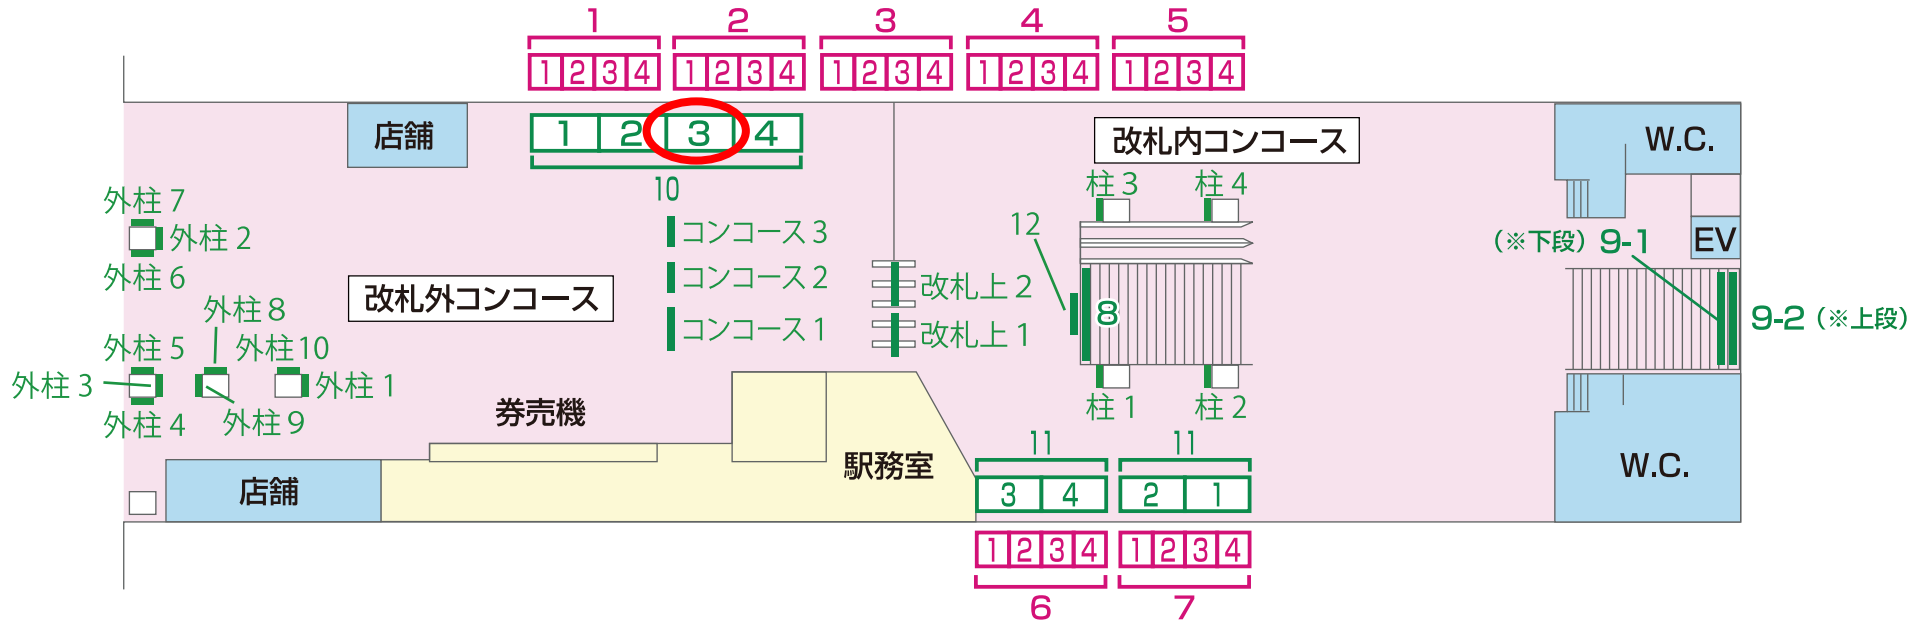

駅だて ×25  
 駅でん ×28  
 額式 ×13

山側

印西牧の原→

←小室

海側