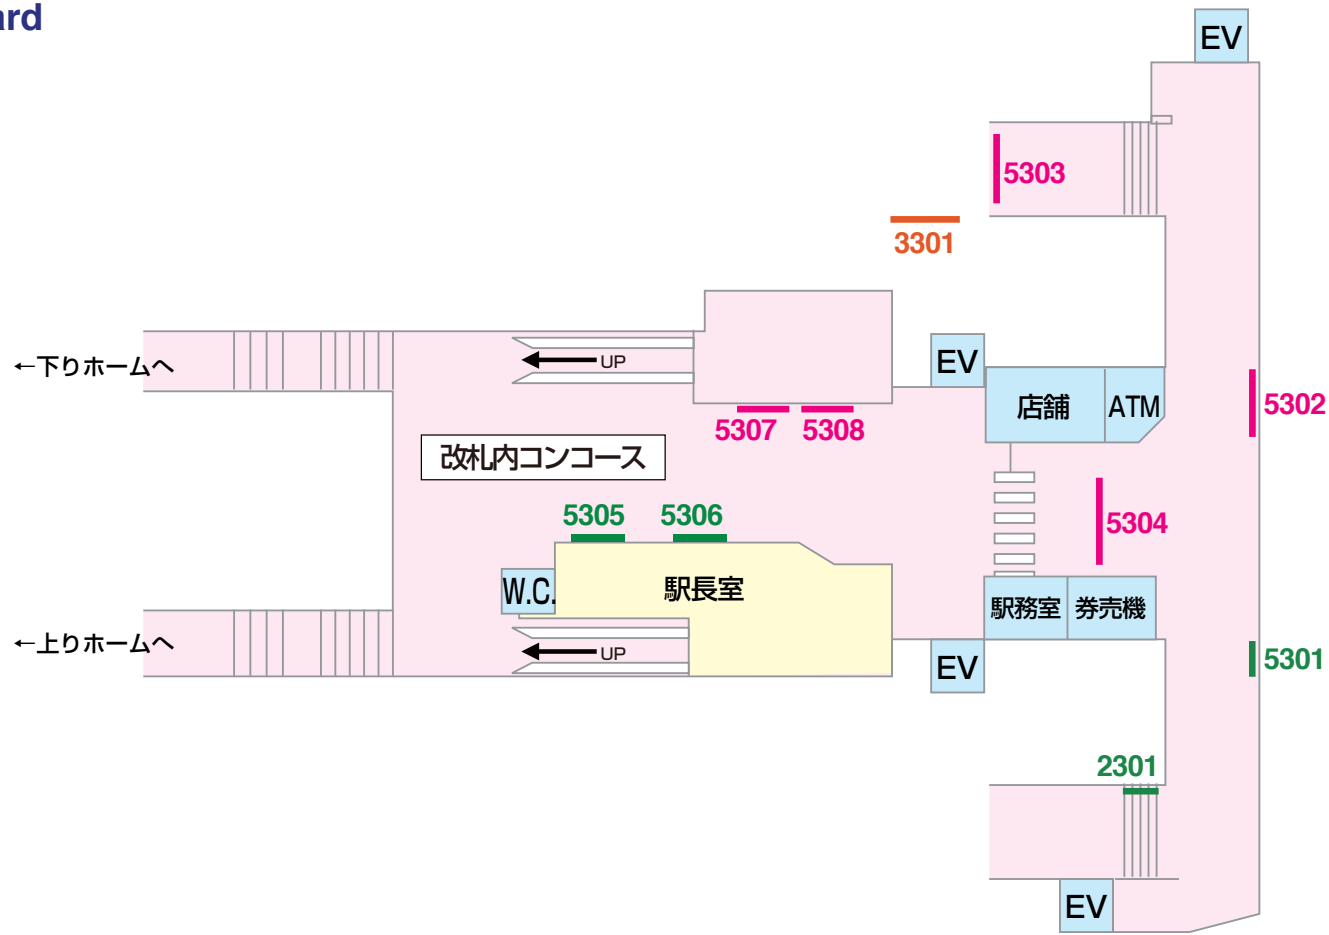

# 看板 — Signboard

**1級 京成電鉄 KS11 小岩**

駅だて ×30	駅でん ×6	額式 ×4	大型ボード ×1
------------	-----------	----------	-------------

山側

1201 1203 1205 1207 1209 1211 1213 1215 1217  
1202 1204 1206 1208 1210 1212 1214 1216

江戸川→

←高砂

海側

1101 1103 1105 1107 1109 1111 1113  
1102 1104 1106 1108 1110 1112