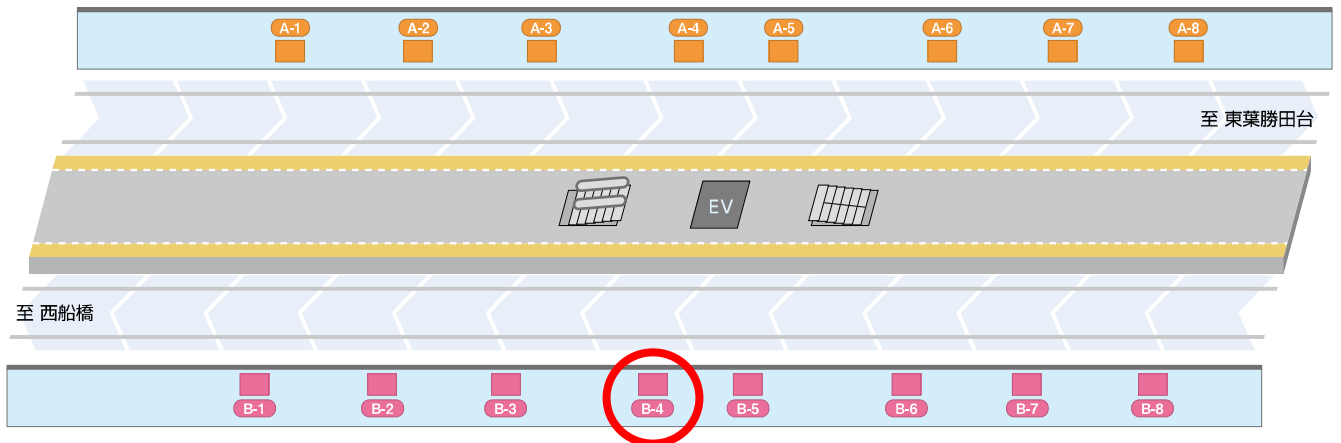

東海神

2級駅

駅構内

ホーム

規格

※サイズ詳細・料金等については、広告取扱指定代理店まで直接お問い合わせください。

駅構内

C / 通路看板、P / ポスターボード

ホーム

A / 下りホーム電飾看板、B / 上りホーム電飾看板

種類	規格 (H×W) 単位 = mm
C- 1~ 3	1,220×1,750
P- 1~20	[B0] 1,030×1,456 ¥32,000/週
	[B1] 1,030× 728 ¥16,000/週
	[B2] 728× 515 ¥ 8,000/週
A- 1~ 8	1,220×1,750
B- 1~ 8	1,220×1,750