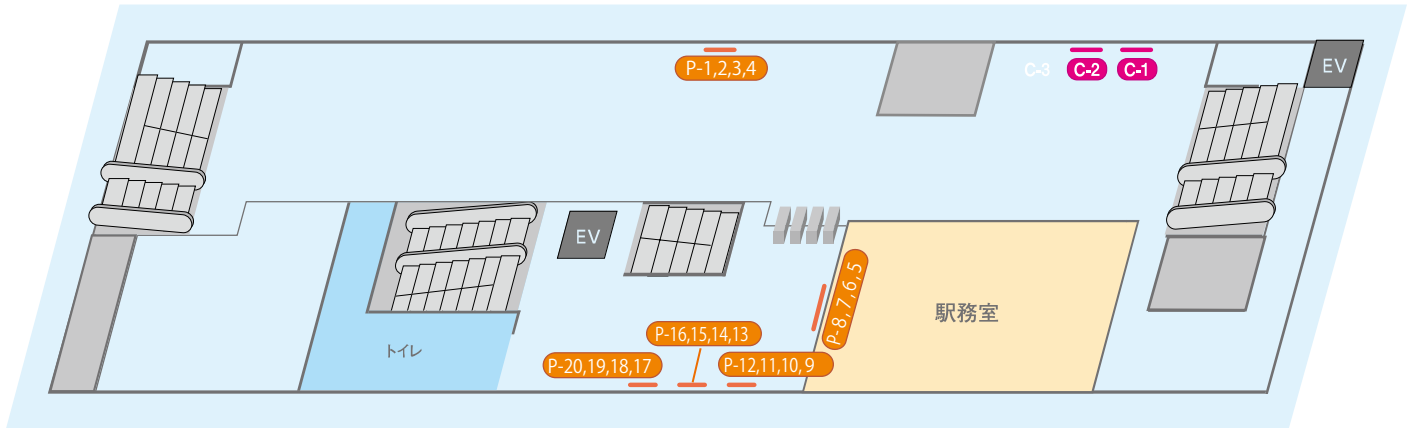

東海神

2級駅

駅構内

ホーム

規格

※サイズ詳細・料金等については、広告取扱指定代理店まで直接お問い合わせください。

駅構内

C / 通路看板、P / ポスターボード

ホーム

A / 下りホーム電飾看板、B / 上りホーム電飾看板

種類	規格 (H×W) 単位 = mm
C- 1~ 3	1,220×1,750
P- 1~20	[B0] 1,030×1,456 ¥32,000/週
	[B1] 1,030× 728 ¥16,000/週
	[B2] 728× 515 ¥ 8,000/週
A- 1~ 8	1,220×1,750
B- 1~ 8	1,220×1,750