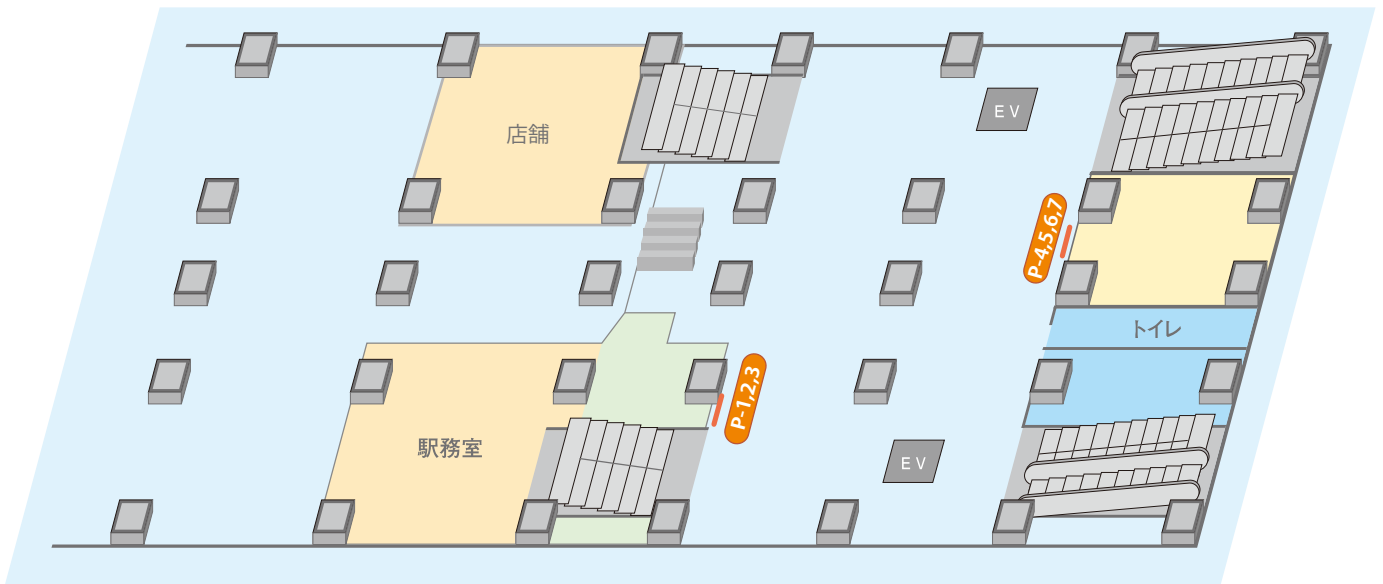

飯山満

1級駅

駅構内

ホーム

規格

※サイズ詳細・料金等については、広告取扱指定代理店まで直接お問い合わせください。

駅構内

P / ポスターボード

ホーム

A / 下りホーム電飾看板、B / 上りホーム電飾看板

種類	規格 (H×W) 単位=mm	
P- 7~13	[B0]	1,030×1,456 ¥36,000/週
	[B1]	1,030× 728 ¥18,000/週
	[B2]	728× 515 ¥ 9,000/週
A- 1~ 6	1,220×1,750	
B- 1~ 6	1,220×1,750	