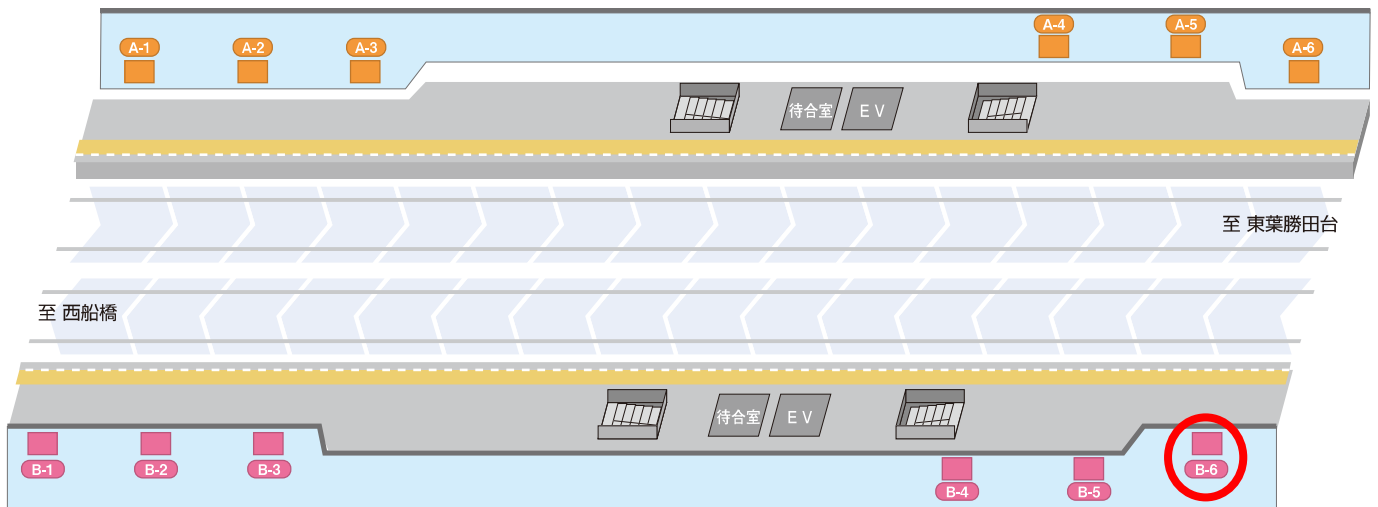

飯山満

1級駅

駅構内

ホーム

規格

※サイズ詳細・料金等については、広告取扱指定代理店まで直接お問い合わせください。

駅構内

P / ポスターボード

ホーム

A / 下りホーム電飾看板、B / 上りホーム電飾看板

種類	規格 (H×W) 単位=mm	
P- 7~13	[B0]	1,030×1,456 ¥36,000/週
	[B1]	1,030× 728 ¥18,000/週
	[B2]	728× 515 ¥ 9,000/週
A- 1~ 6	1,220×1,750	
B- 1~ 6	1,220×1,750	