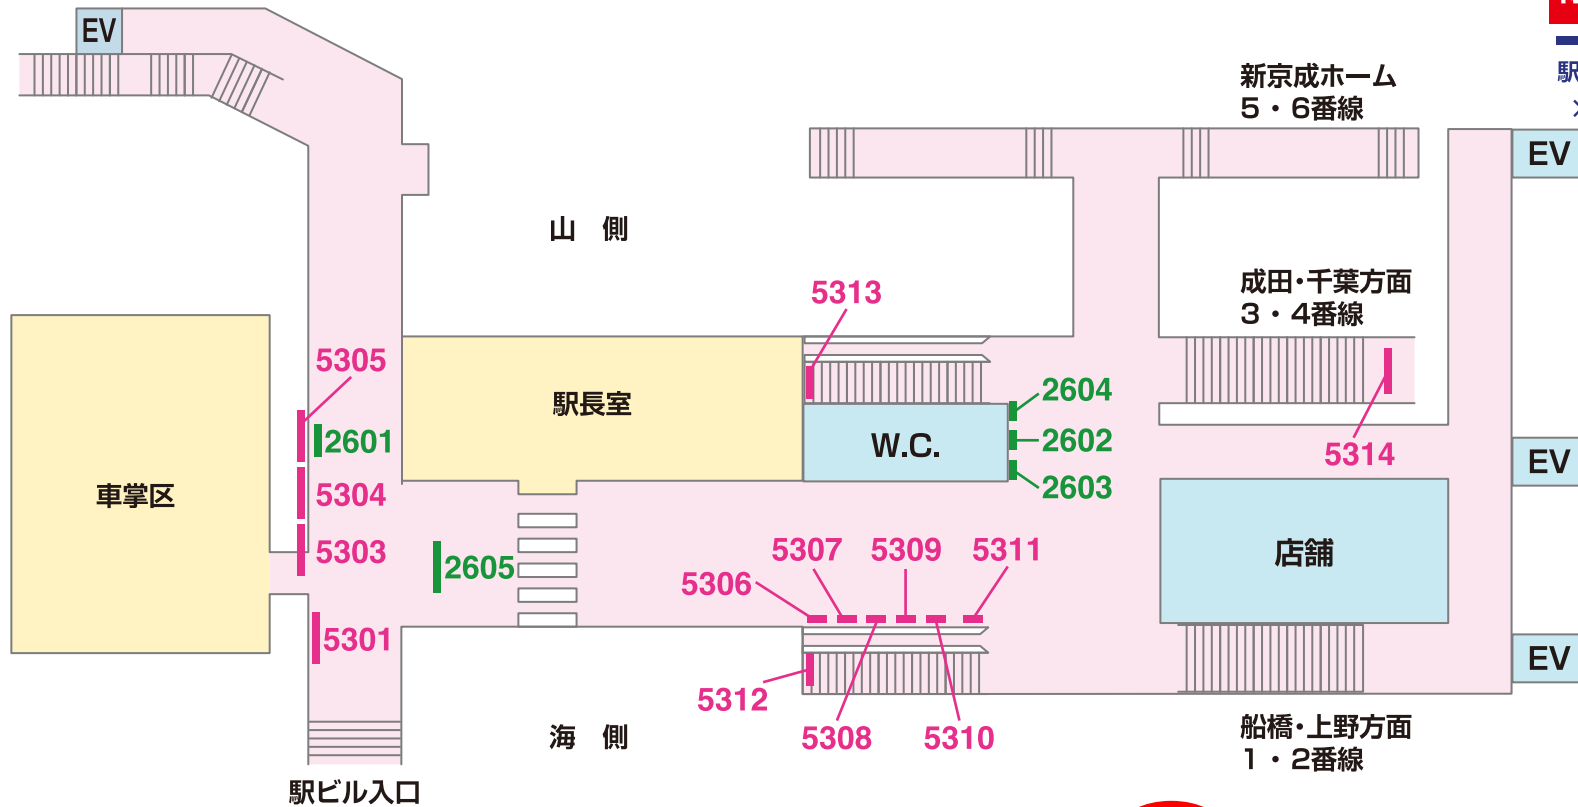

# 看板 — Signboard

特級 京成電鉄 KS26 京成津田沼

■ 駅だて ×8  
■ 駅でん ×24  
■ 額式 ×4  
■ 大型ボード ×4

■ 3201 ■ 1201 ■ 1203 1205 ■ 1207  
■ 3202 ■ 1202 ■ 1204 ■ 1206 ■ 1208