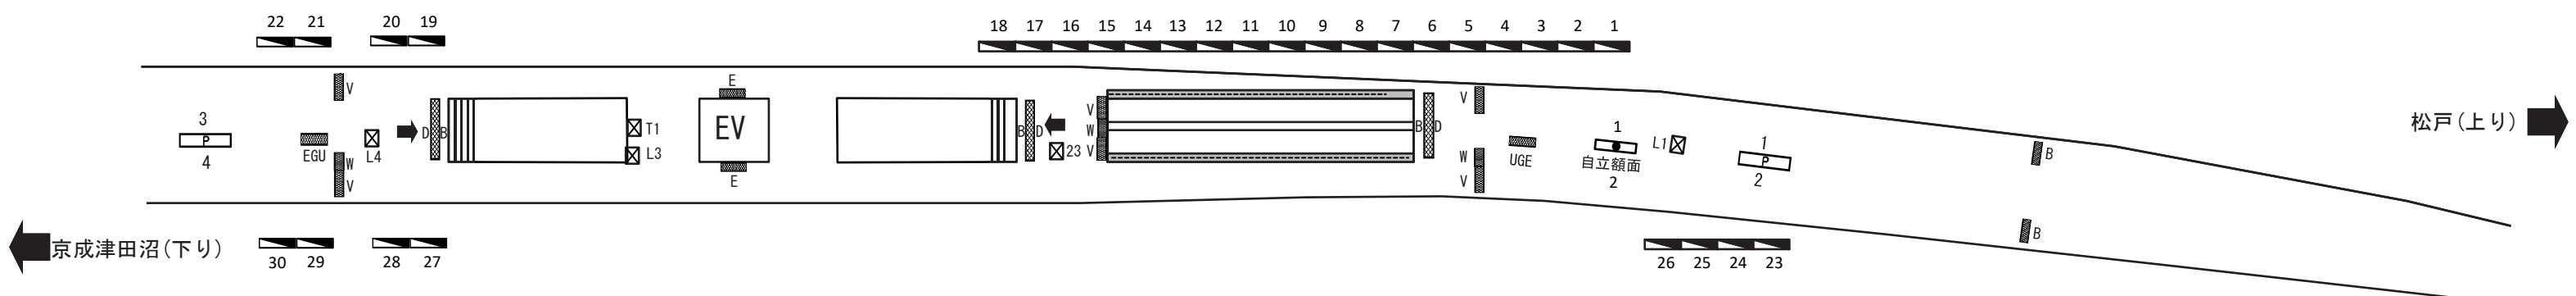

SL05 八柱

□ 駅だてボード
 ▤ 特殊駅だてボード
 ■ 駅でんボード
 ○ 駅かくボード
 ● 特殊駅かくボード
 ペンチ ペンチボード
 P ポスターボード
 ⊗ 業務用
 ⊠ 持込媒体 (A / F / G / H / L / T / Y / Z)
 ● 有料ラック
 ○ 電鉄ラック

A アクセスボード
B 番線案内
D 出口案内
E 駅名ボード
F 駅付近案内
G 時刻表
H 日付表示
L リ・ハンド
N 乗り場案内
T 担架
U 路線案内
V 発車案内
W 時計
X 業務用ボード
Y 伝言ボード
Z その他

線区 新京成線 駅名 八柱 SL05 住所 千葉県松戸市日暮1丁目1番地の16 乗降人員 45,631