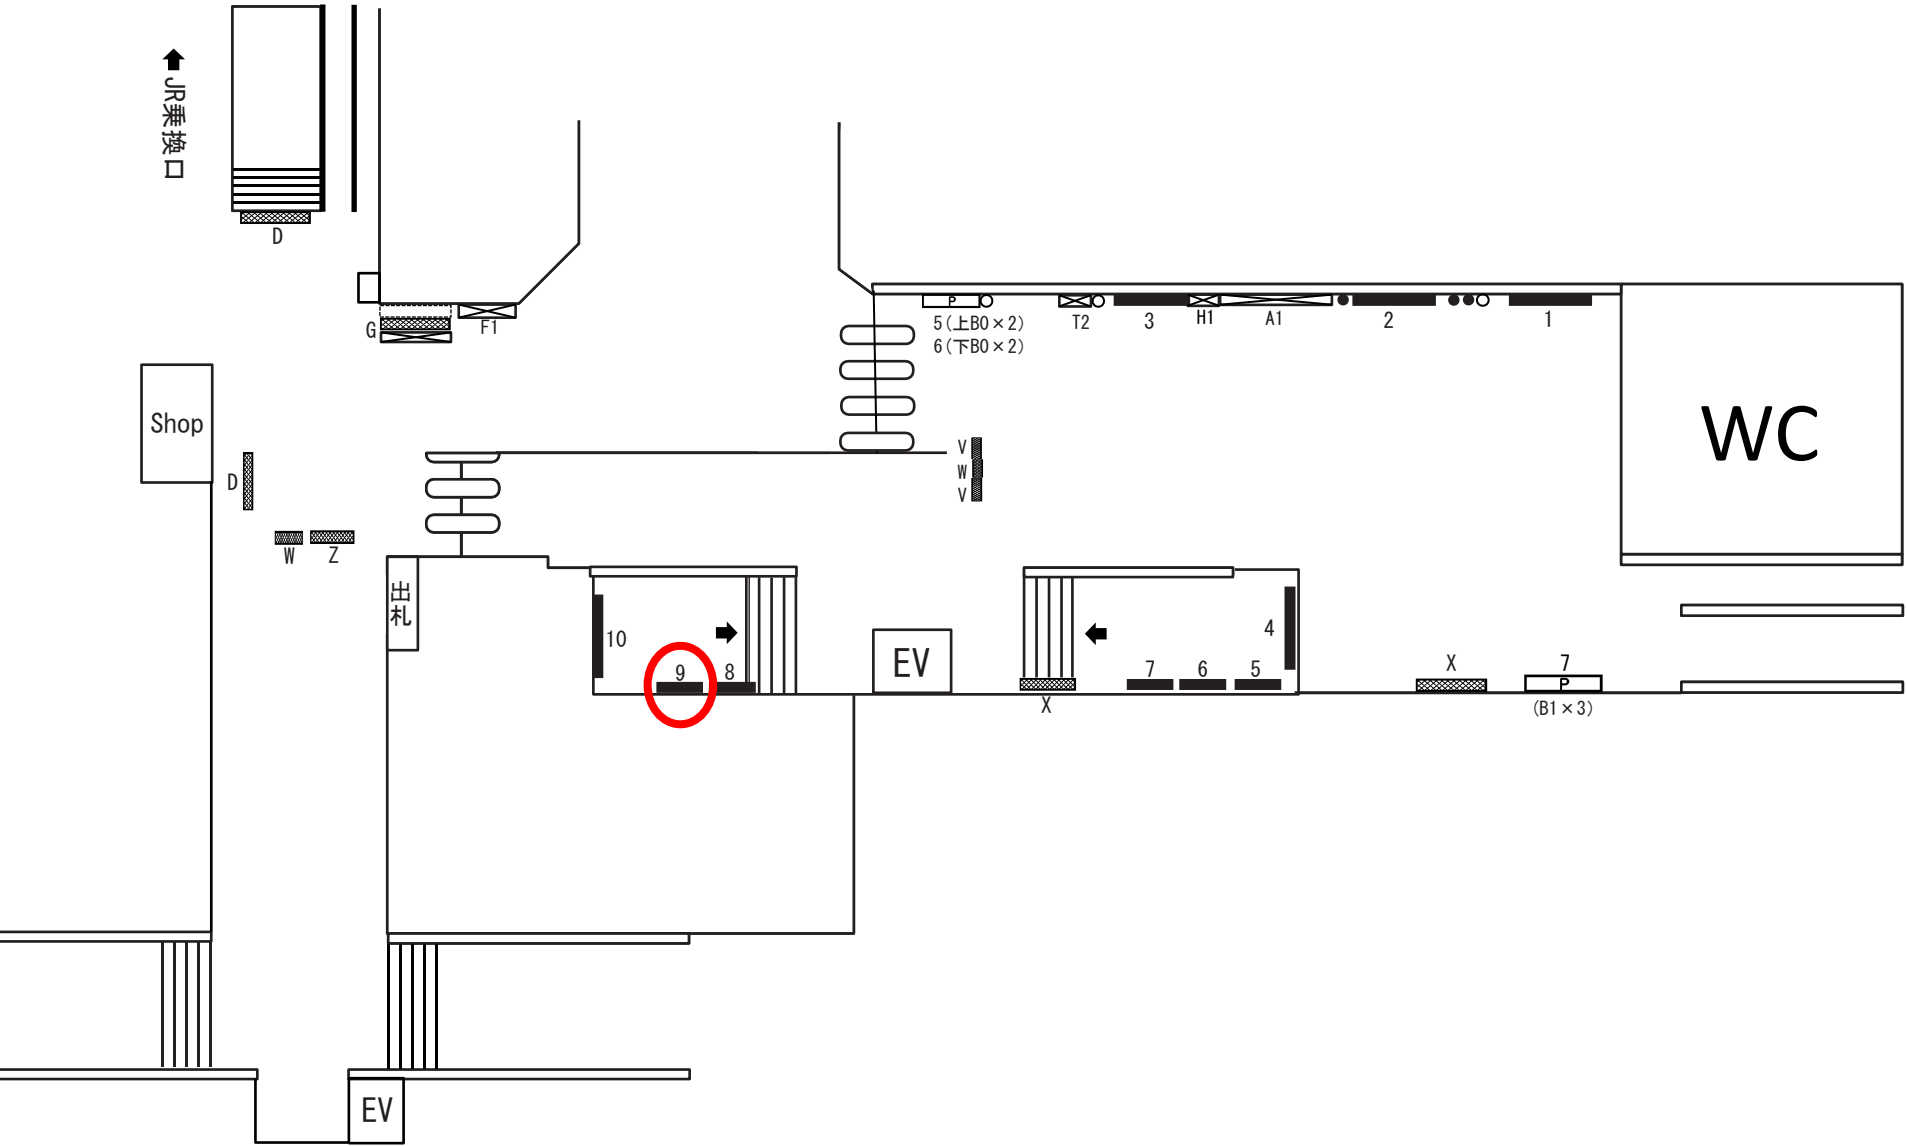

SL05 八柱

□ 駅だてボード
 ▤ 特殊駅だてボード
 ■ 駅でんボード
 ○ 駅かくボード
 ● 特殊駅かくボード
 ペンチ ペンチボード
 P ポスターボード
 ⊗ 業務用
 ⊠ 持込媒体 (A / F / G / H / L / T / Y / Z)
 ● 有料ラック
 ○ 電鉄ラック

A アクセスボード
B 番線案内
D 出口案内
E 駅名ボード
F 駅付近案内
G 時刻表
H 日付表示
L リ・ハンド
N 乗り場案内
T 担架
U 路線案内
V 発車案内
W 時計
X 業務用ボード
Y 伝言ボード
Z その他

線区 新京成線 駅名 八柱 SL05 住所 千葉県松戸市日暮1丁目1番地の16 乗降人員 45,631