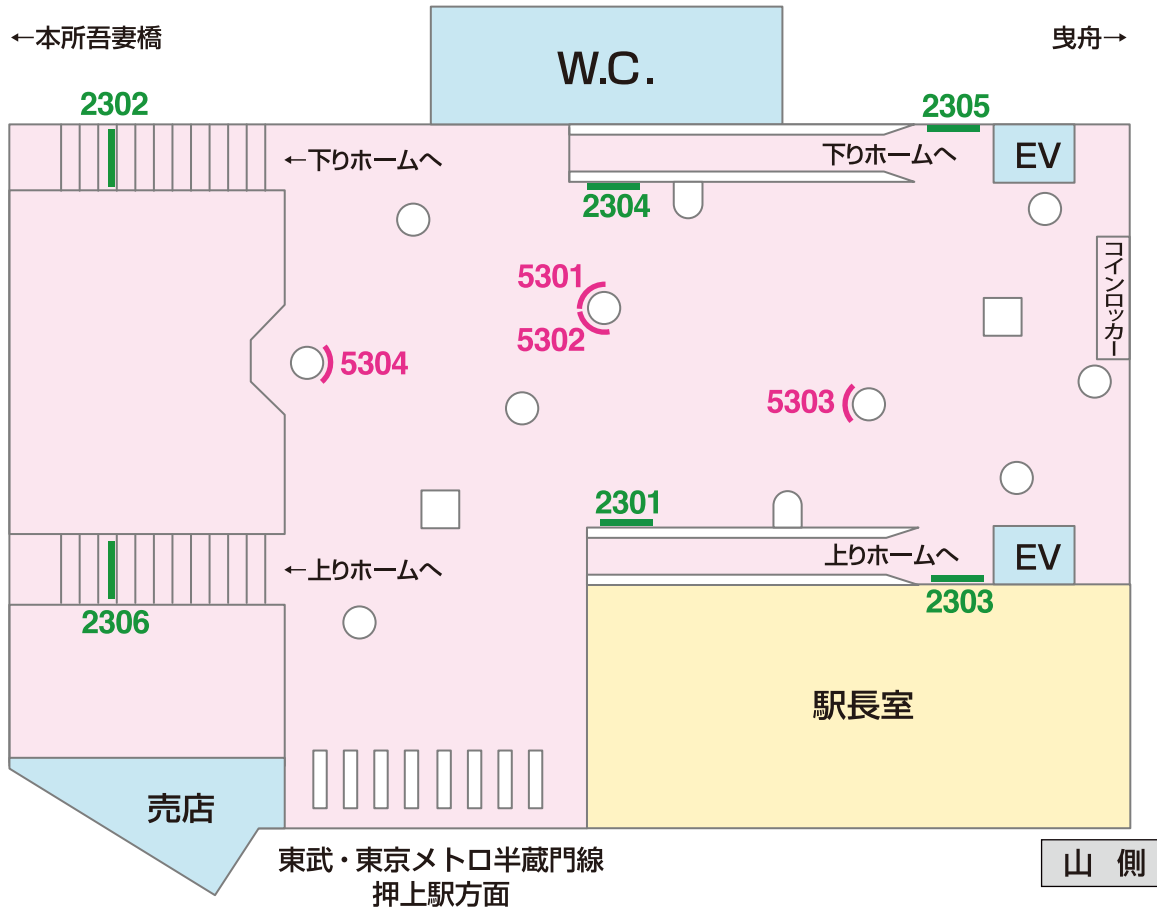

# 看板 — Signboard

特級 京成電鉄 KS45 押上(スカイツリー前)

駅でん ×24  
額式 ×6

ホーム中央部分で都営と京成で管理区分が違います。