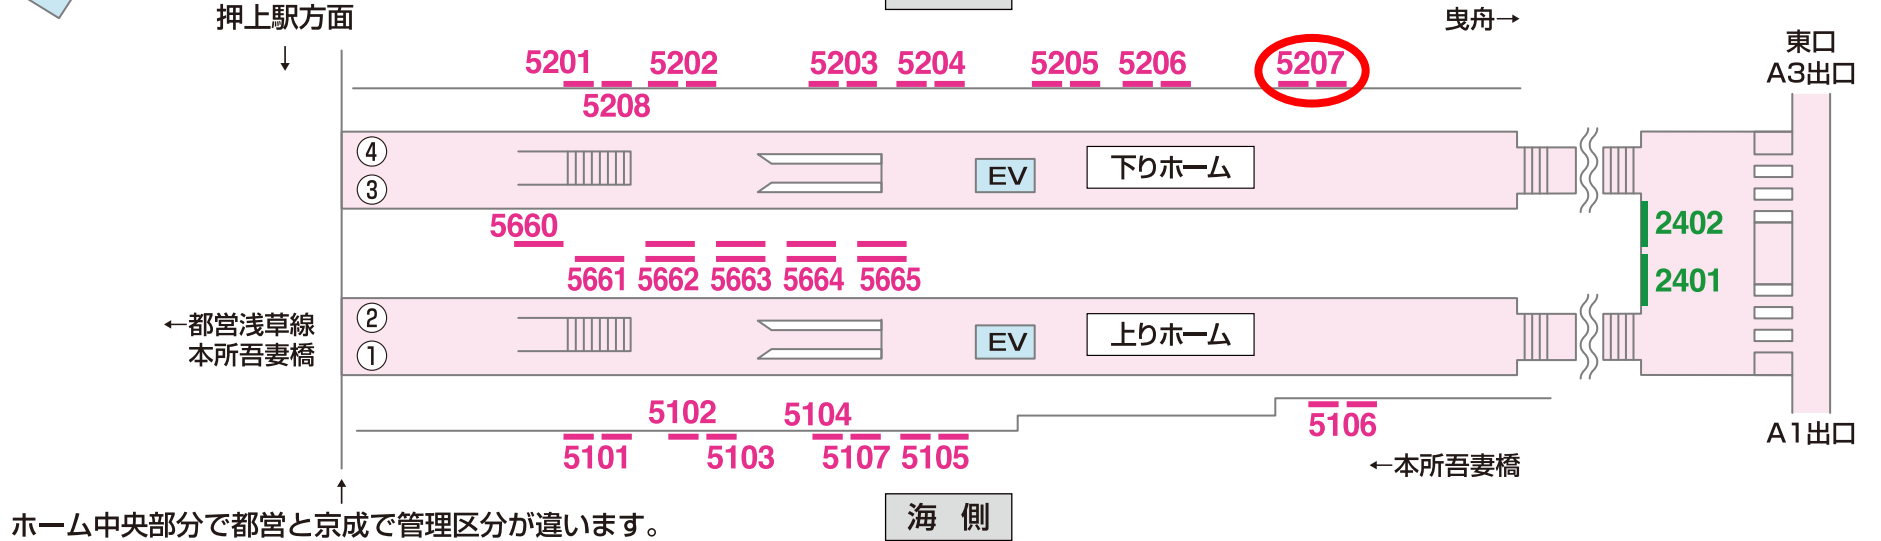

# 看板 — Signboard

特級 京成電鉄 KS45 押上(スカイツリー前)

駅でん ×24  
額式 ×6

ホーム中央部分で都営と京成で管理区分が違います。