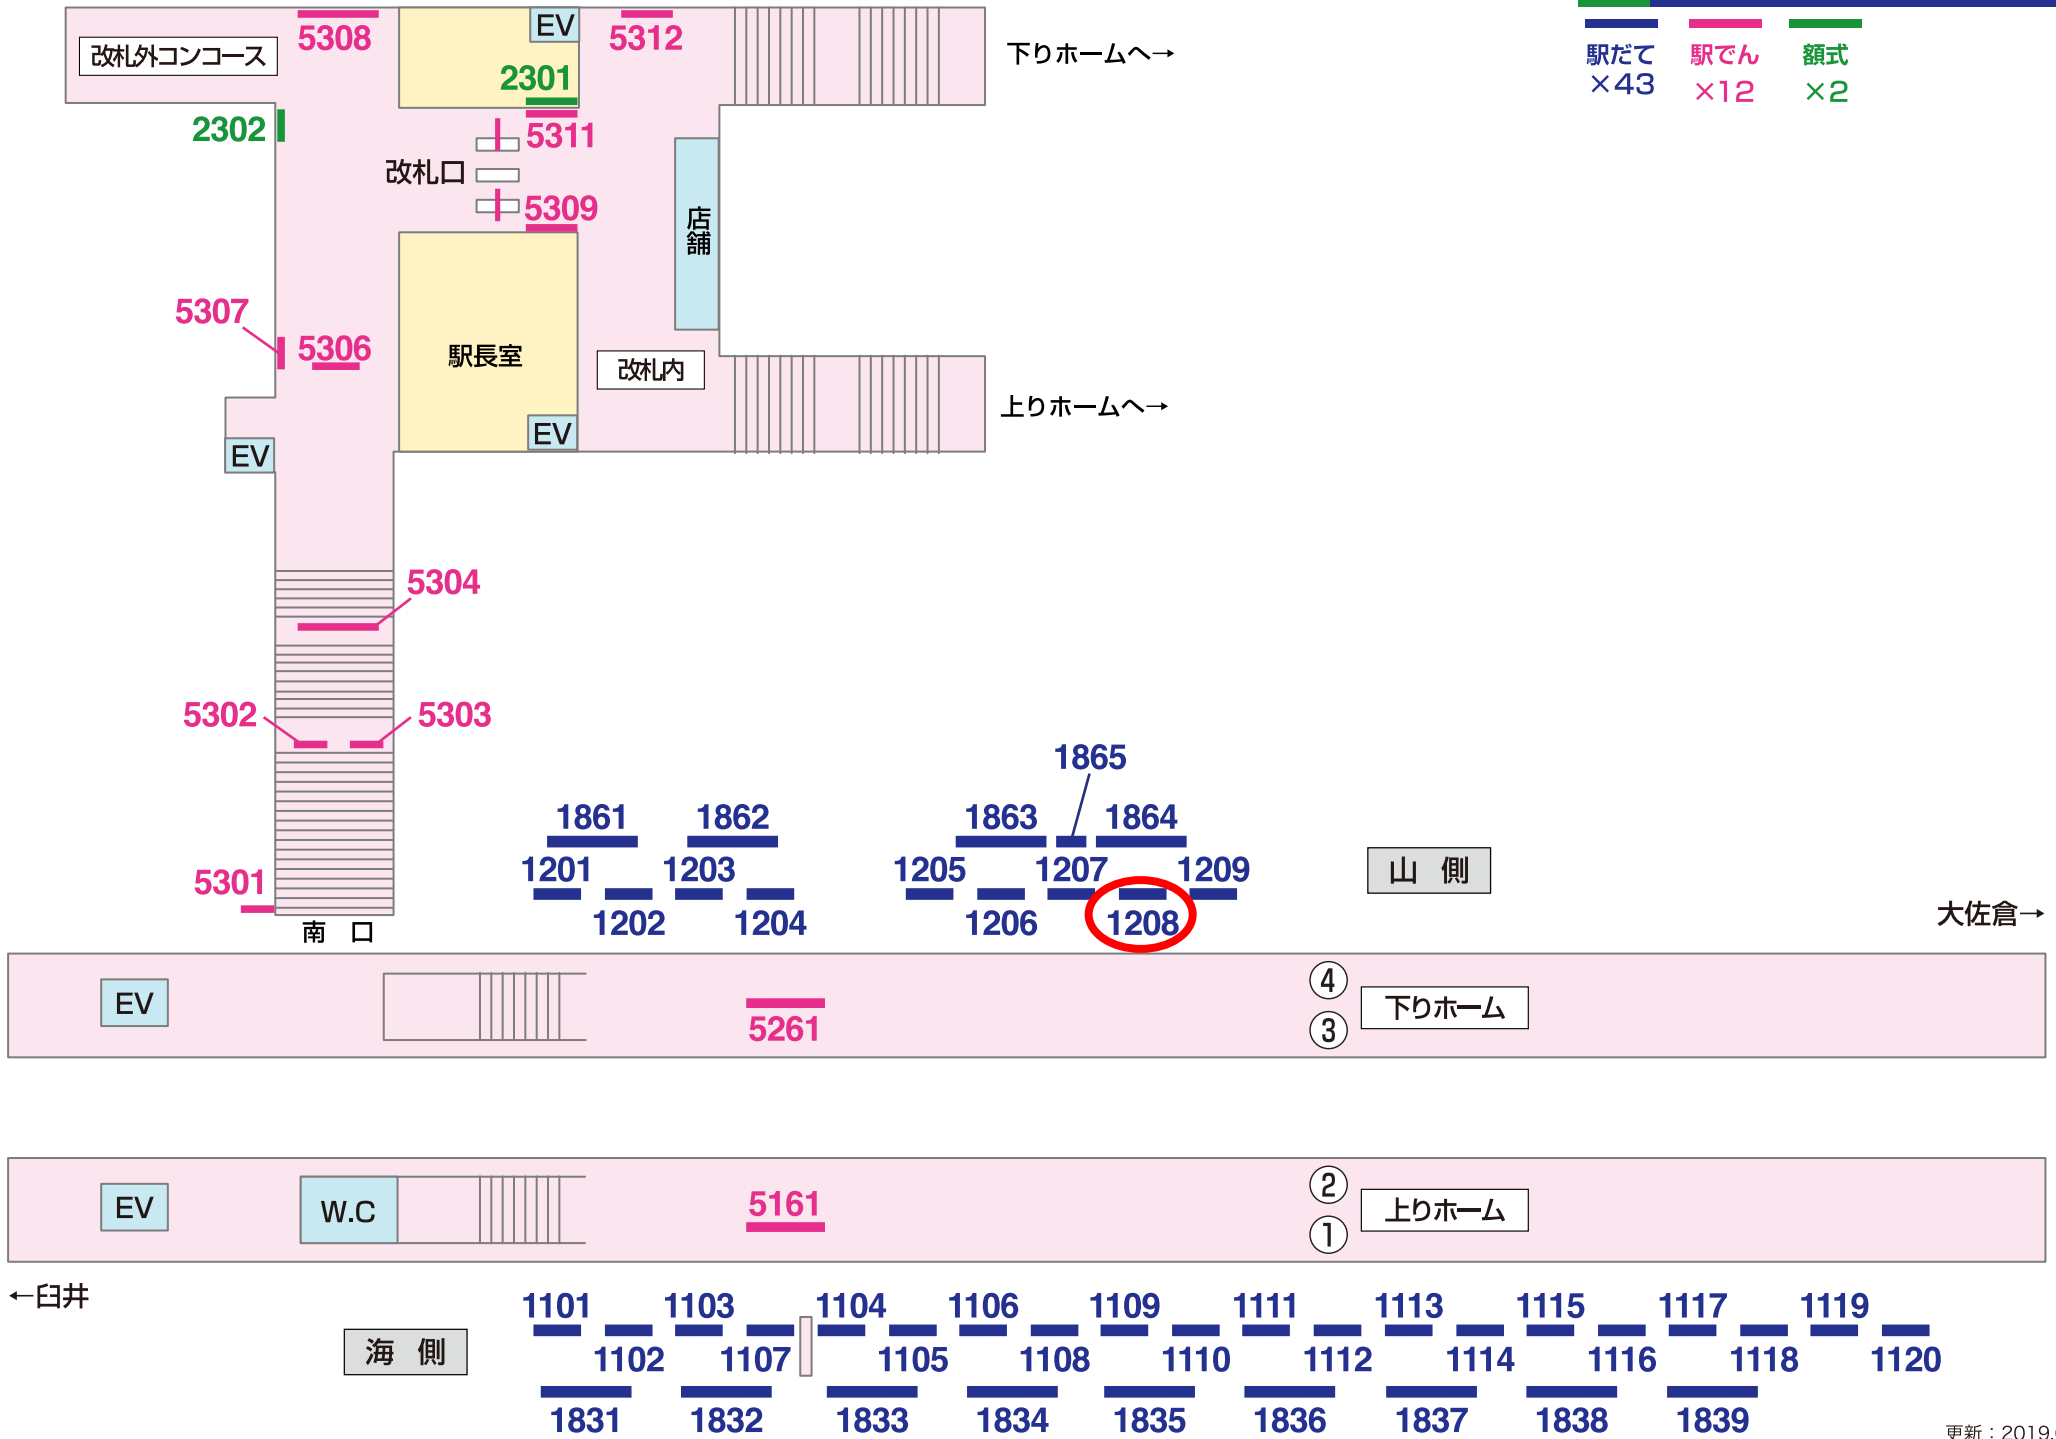

看板 — Signboard

駅だて ×43 駅でん ×12 額式 ×2

大佐倉→

←臼井