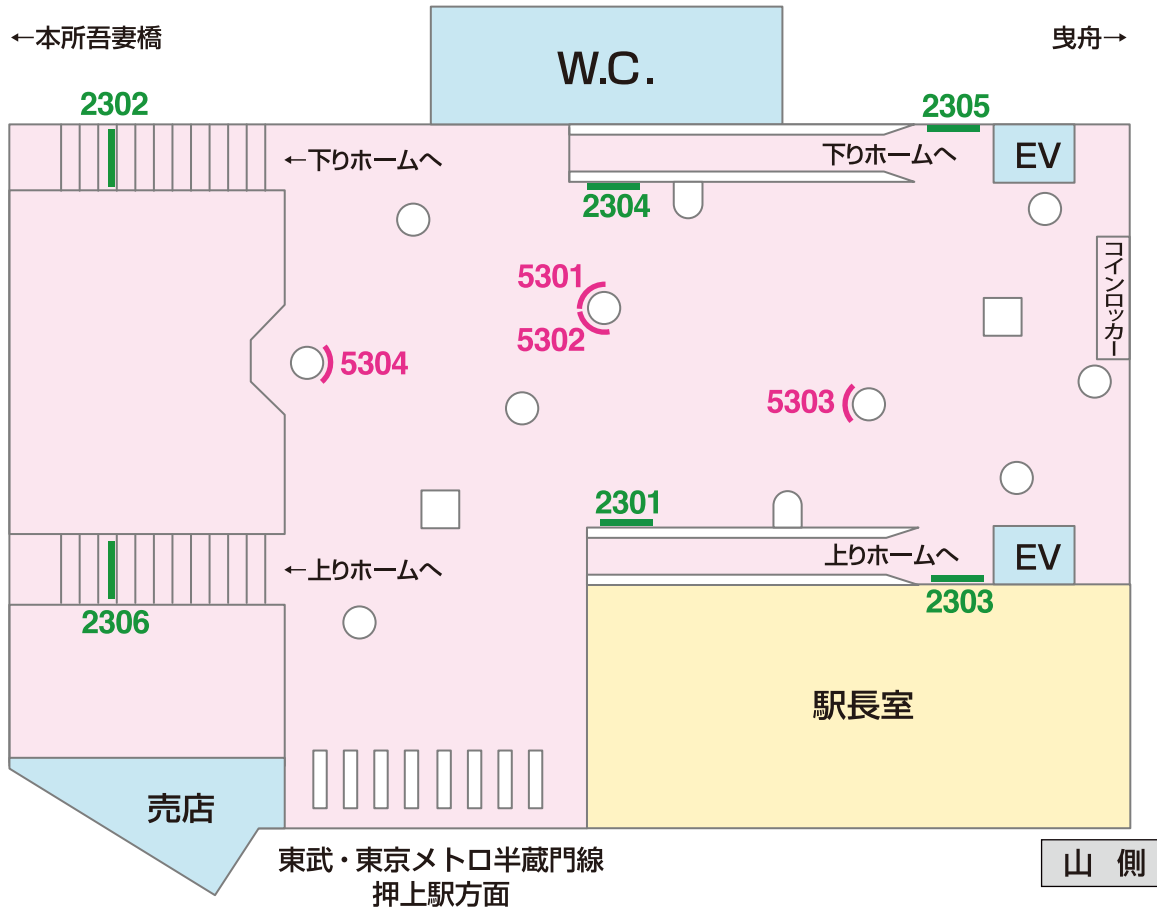

看板 — Signboard

特級 京成電鉄 KS45 押上(スカイツリー前)

駅でん ×24
額式 ×6

ホーム中央部分で都営と京成で管理区分が違います。