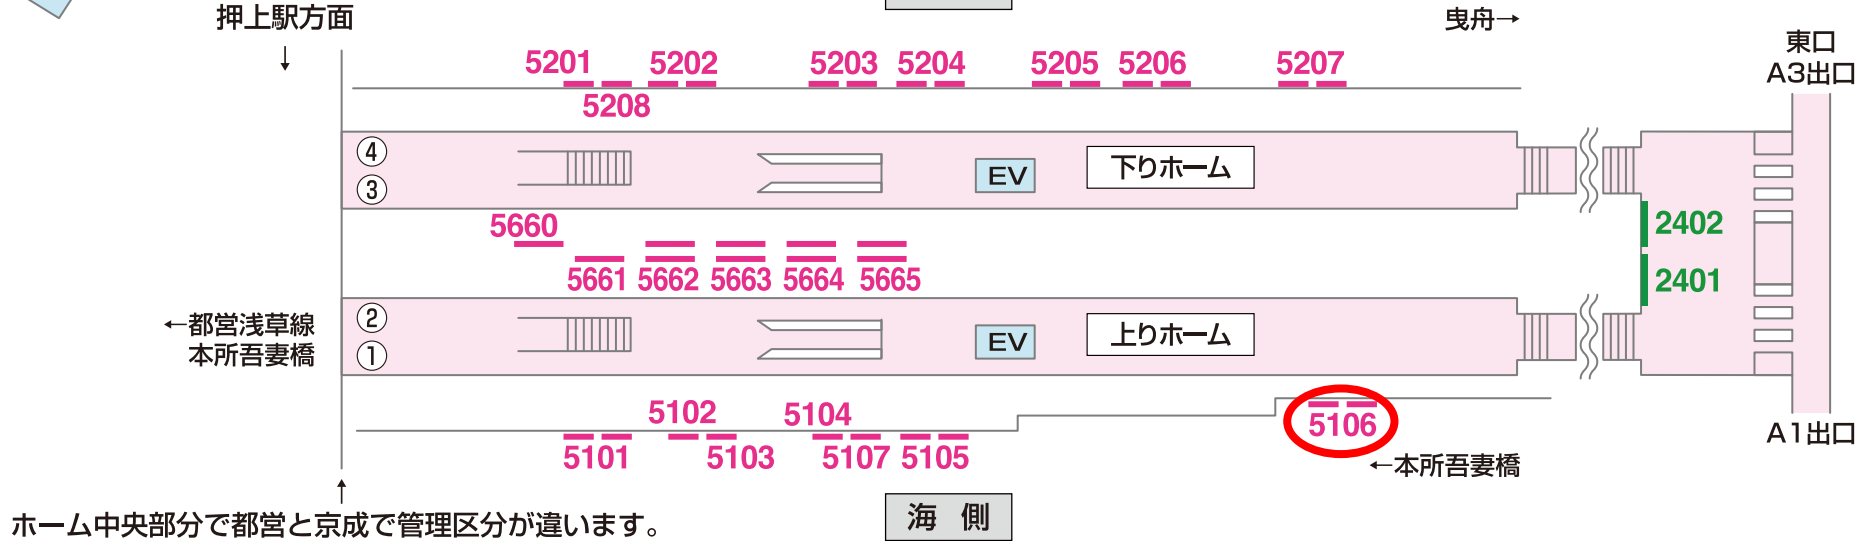

看板 — Signboard

特級 京成電鉄 KS45 押上(スカイツリー前)

駅でん ×24
額式 ×6

ホーム中央部分で都営と京成で管理区分が違います。