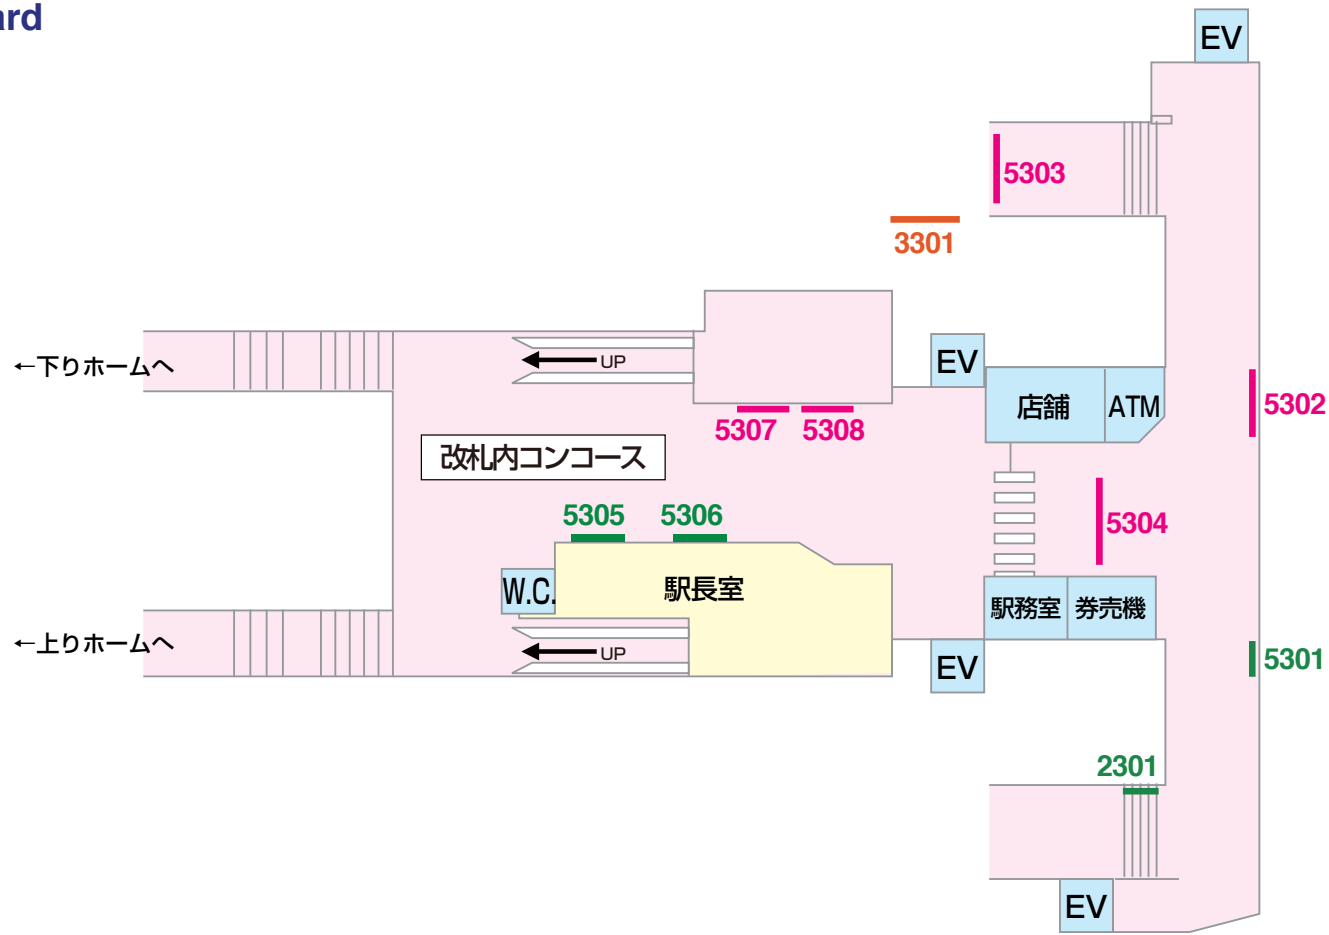

# 看板 — Signboard

**1級 京成電鉄 KS11 小岩**

駅だて ×30	駅でん ×6	額式 ×4	大型ボード ×1
------------	-----------	----------	-------------

江戸川→

←高砂