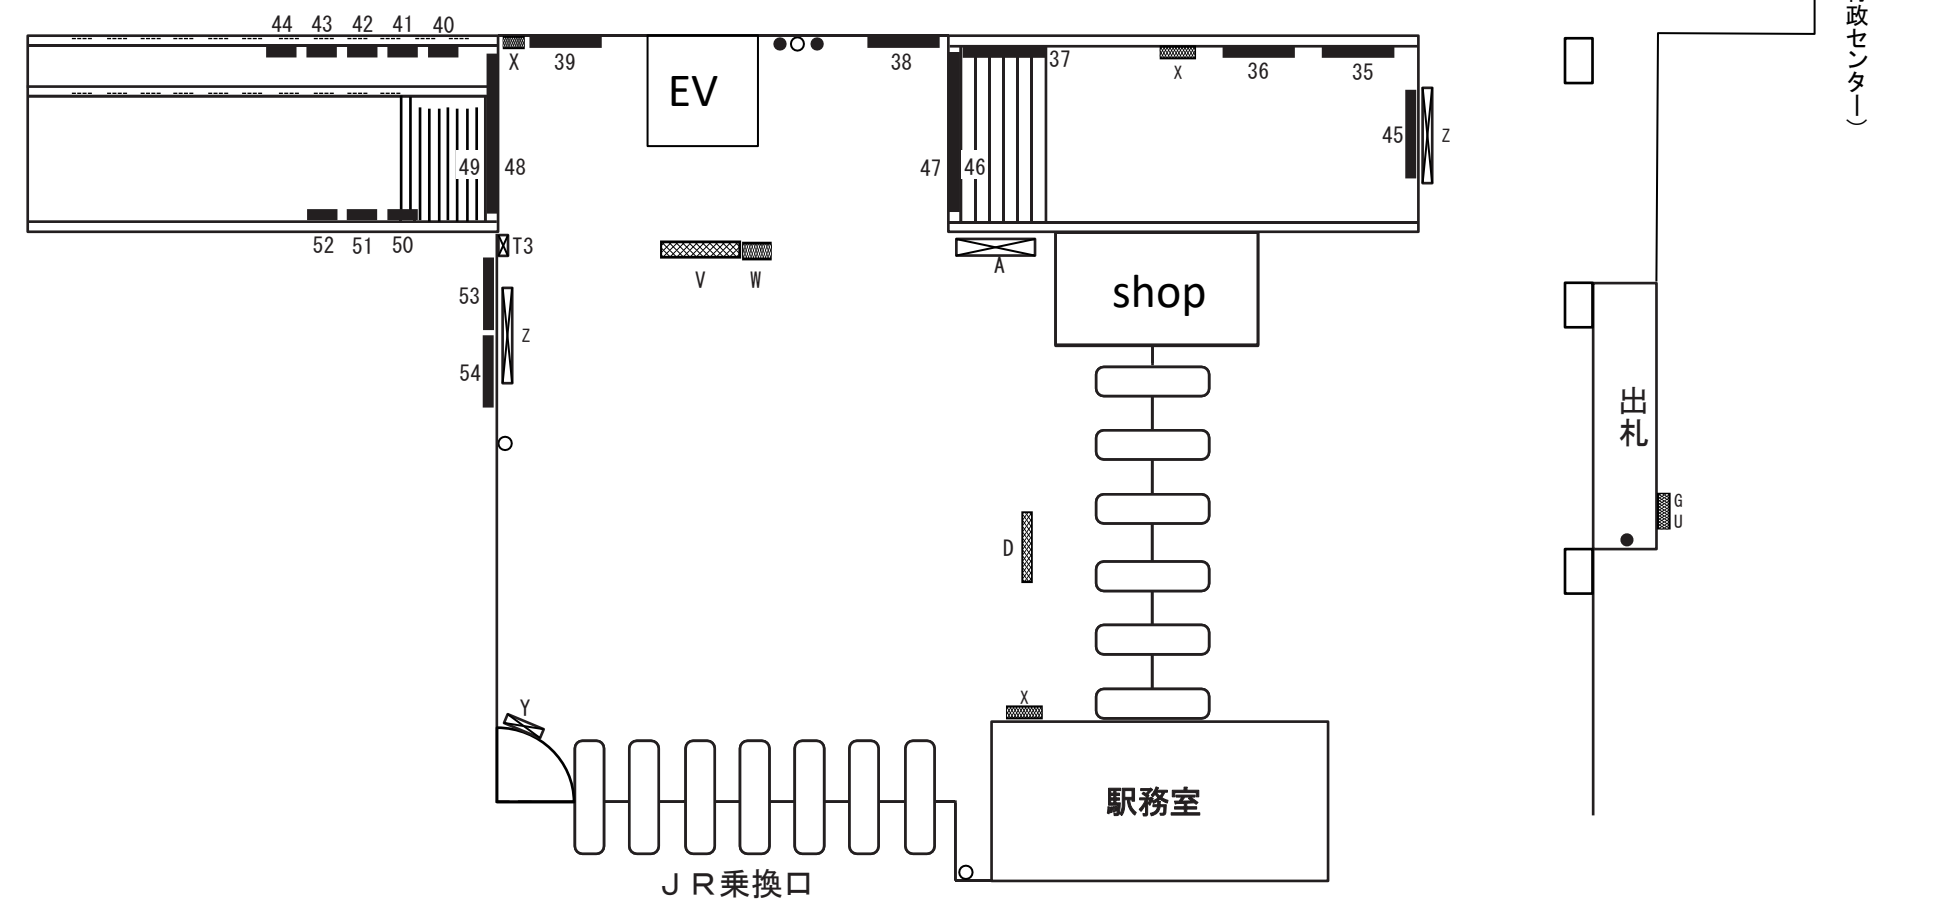

【駅コンコース】

← 京成津田沼(下り)

【駅ホーム】

- 駅だてボード
- 特殊駅だてボード
- 駅でんボード
- 駅かくボード
- 特殊駅かくボード
- ベンチ
- P
- 業務用
- 持込媒体 (A/F/G/H/L/T/Y/Z)
- 有料ラック
- 電鉄ラック

- A アクセスボード
- B 番線案内
- D 出口案内
- E 駅名ボード
- F 駅付近案内
- G 時刻表
- H 日付表示
- L リ・ハンド
- N 乗り場案内
- T 担架
- U 路線案内
- V 発車案内
- W 時計
- X 業務用ボード
- Y 伝言ボード
- Z その他