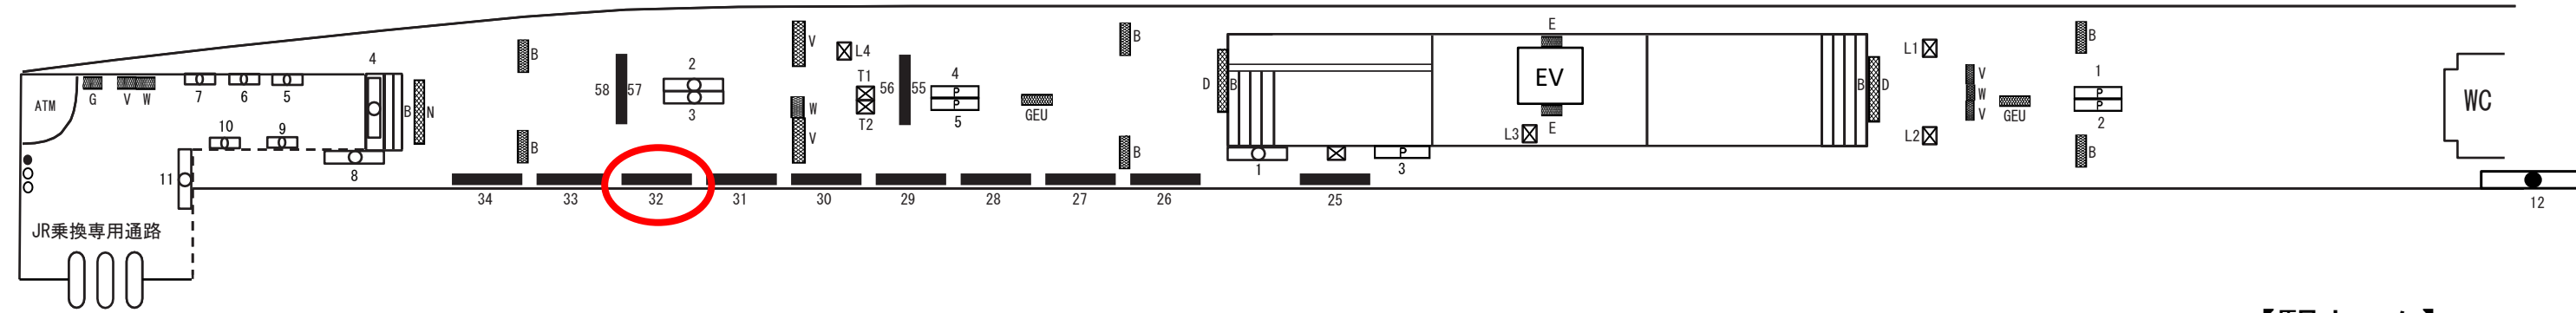

【駅コンコース】

← 京成津田沼(下り)

【駅ホーム】

- 駅だてボード
- 特殊駅だてボード
- 駅でんボード
- 駅かくボード
- 特殊駅かくボード
- ベンチ
- P
- 業務用
- 持込媒体 (A/F/G/H/L/T/Y/Z)
- 有料ラック
- 電鉄ラック

- A アクセスボード
- B 番線案内
- D 出口案内
- E 駅名ボード
- F 駅付近案内
- G 時刻表
- H 日付表示
- L リ・ハンド
- N 乗り場案内
- T 担架
- U 路線案内
- V 発車案内
- W 時計
- X 業務用ボード
- Y 伝言ボード
- Z その他