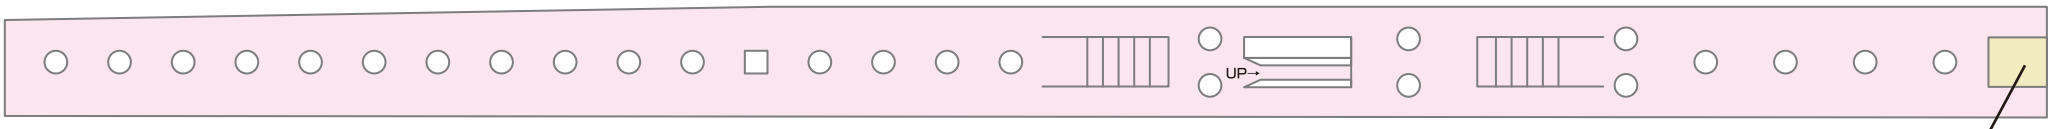

看板 — Signboard

3級 京成電鉄 KS44 東成田

駅でん ×9 額式 ×1 大型ボード ×1

5201 5202 5203 5204 5205 5206 5207

② 芝山千代田方面

芝山千代田→

←成田 ① 上りホーム

駅務室