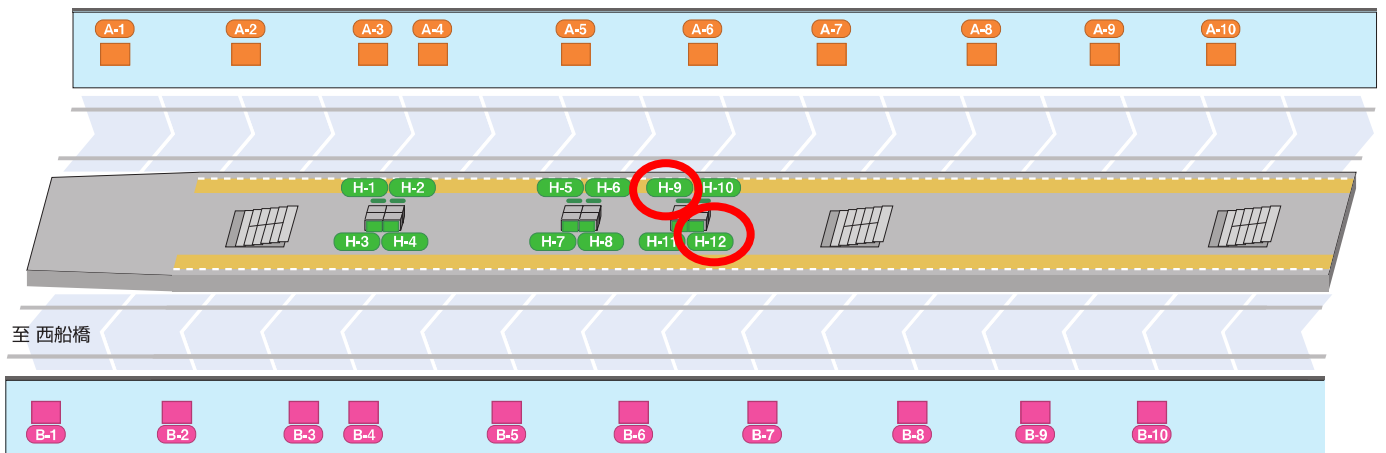

東葉勝田台

特級駅

駅構内

ホーム

規格

※サイズ詳細・料金等については、広告取扱指定代理店まで直接お問い合わせください。

駅構内

C / 通路看板、P / ポスターボード、AP / アドピラー

ホーム

A / 下りホーム電飾看板、B / 上りホーム電飾看板、H / スポット空調機額式看板

種類	規格 (H×W) 単位=mm
C- 1~11	1,230×1,780
P- 1~34	[B0] 1,030×1,456 ¥48,000/週
	[B1] 1,030× 728 ¥24,000/週
	[B2] 728× 515 ¥12,000/週
A- 1~10	1,230×1,780
B- 1~10	1,230×1,780
H- 1~12	1,040×740
AP- 1~ 7	3,000×2,700