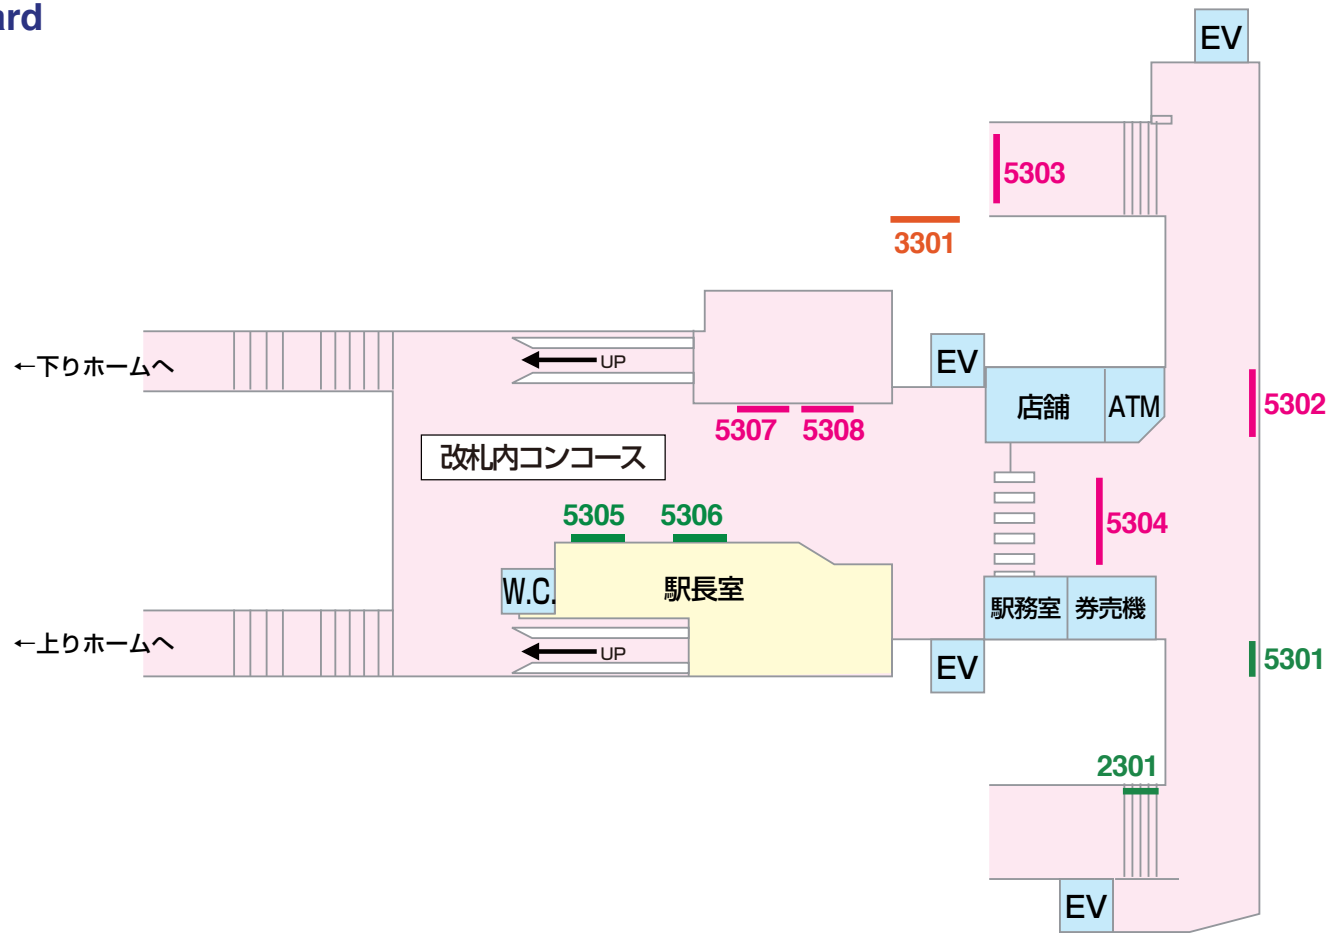

看板 — Signboard

1級 京成電鉄 KS11 小岩

駅だて ×30	駅でん ×6	額式 ×4	大型ボード ×1
---------	--------	-------	----------

山側

1201 1203 1205 1207 1209 1211 1213 1215 1217
1202 1204 1206 1208 1210 1212 1214 1216

江戸川→

←高砂

海側

1101 1103 1105 1107 1109 1111 1113
1102 1104 1106 1108 1110 1112