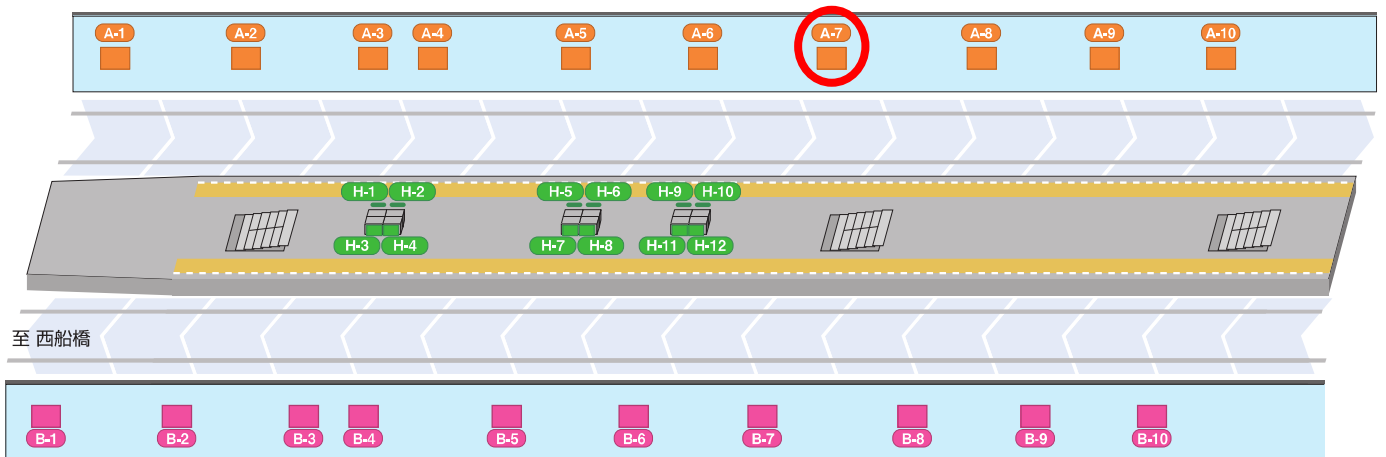

東葉勝田台

特級駅

駅構内

ホーム

規格

※サイズ詳細・料金等については、広告取扱指定代理店まで直接お問い合わせください。

駅構内

C / 通路看板、P / ポスターボード、AP / アドピラー

ホーム

A / 下りホーム電飾看板、B / 上りホーム電飾看板、H / スポット空調機額式看板

種類	規格 (H×W) 単位=mm
C- 1~11	1,230×1,780
P- 1~34	[B0] 1,030×1,456 ¥48,000/週
	[B1] 1,030× 728 ¥24,000/週
	[B2] 728× 515 ¥12,000/週
A- 1~10	1,230×1,780
B- 1~10	1,230×1,780
H- 1~12	1,040×740
AP- 1~ 7	3,000×2,700