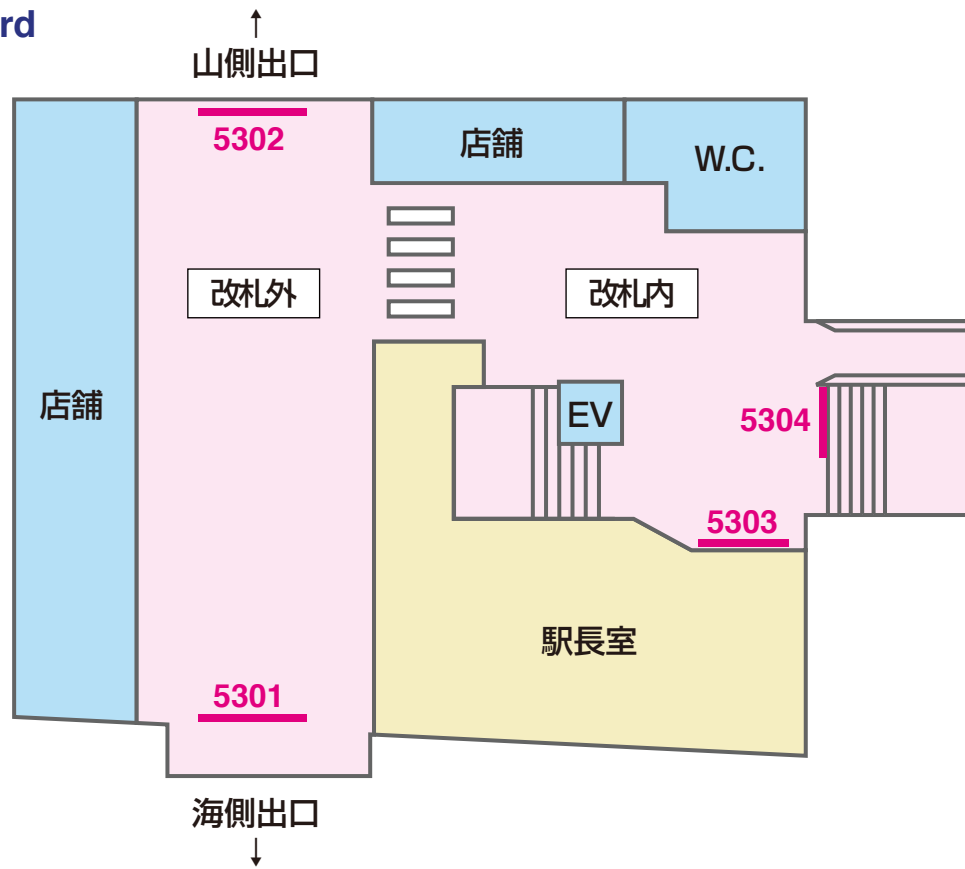

看板 — Signboard

1級 京成電鉄 KS25 谷津

駅だて ×30 駅でん ×4

津田沼 →

← 船橋競馬場

1101 1102 1103 1104 1105 1106 1107 1108 1109 1110 1111 1112 1113 1114 1115 1116 1117
 1731 1732 1733 1734 1735 1736 1737 1738 1739 1740 1741 1742 1743

道路沿

国道14号線 (千葉街道)

海側