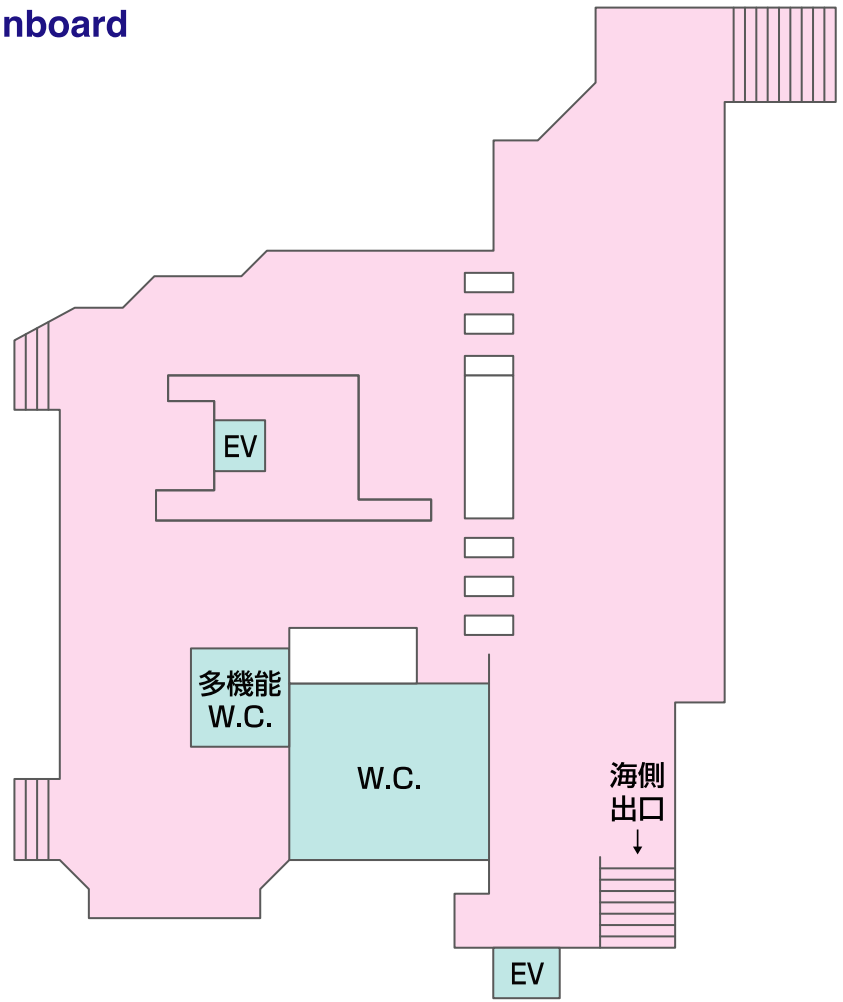

看板 — Signboard

2級 京成電鉄 **KS19** **東中山**

駅だて ×7 駅でん ×2 大型ボード ×1

中山競馬場
バスのりば→

山側

※コンコース階に看板の設置はありません

海側

1201 1203 3201 1205
1202 1204 1206

山側

④ 下りホーム 5261 EV 西船→

←中山

② 上りホーム 5161 EV

1101

海側